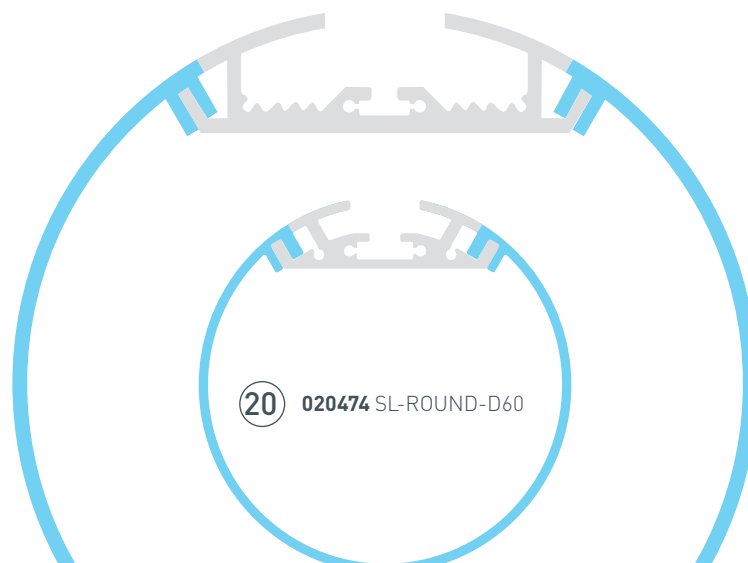

20 020474 SL-ROUND-D60

21 020475 SL-ROUND-D120