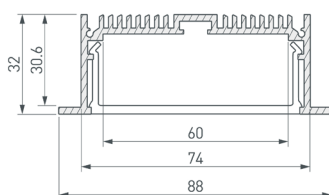

Экран в комплекте

019316 Заглушка SL-LINIA88-F

019350 Держатель SL-LINIA88-F

019857 Соединитель прямой SL-02-1000

019081(2) Лента RT-A350-58mm 24V Day4000 (36 W/m, IP20, 2835, 2.5m)