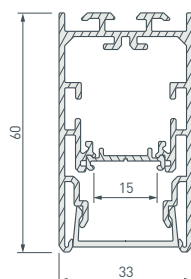

Экран в комплекте

021830 Заглушка S2-LINE-3360 Silver

021182 Держатель S2-LINE-3360 Set

023423 Фиксатор основания S2-S (LINE-3360, LINE-4067)

023513 Соединитель профиля S2-LINE-3360-180 Set

021181 Подвес SL-LINE 2×2m Set (Pad 9×2mm)

021196(1) Лента S2-2500 24V Day 4000K 15mm (2835, 280 LED/m, LUX)

*Рассеиваемая мощность на 1 м, PD