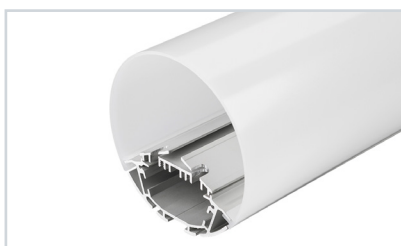

19 024076 Профиль с экраном SL-ROUND-D90-2500 ANOD+OPAL

до 19.9 Вт/м*