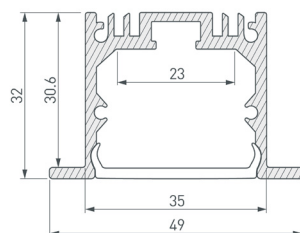

Экран в комплекте

019314 Заглушка SL-LINIA49-F

019352 Держатель SL-LINIA49-F

019857 Соединитель прямой SL-02-1000

011259(B) Лента RT 2-5000 24V Warm2700 2x2 (5060, 600 LED, LUX)