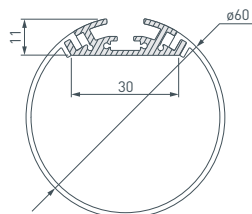

# S-LUX | ПРОФИЛЬ С ЭКРАНОМ

НАИМЕНОВАНИЕ

ЧЕРТЕЖ

СОПУТСТВУЮЩИЕ ТОВАРЫ

20 020474 Профиль с экраном SL-ROUND-D60-2500 ANOD+OPAL

до 19 Вт/м\*

Экран в комплекте

019288 Заглушка SL-ROUND-D60