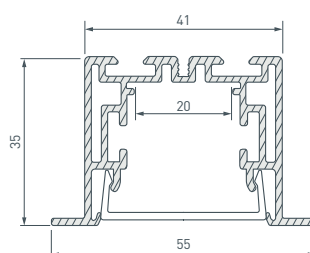

Экран в комплекте

021297 Заглушка S2-LINIA55-F Silver

021191 Держатель S2-LINIA55-F Set

021190 Пружинный держатель S2-LINIA-F Clip Set

021299 Соединитель профиля S2-LINIA-180 Set

021198(1) Лента S2-2500 24V Day 4000K 20mm [2835, 280 LED/m, LUX]