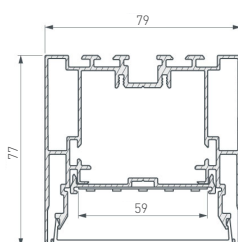

Экран в комплекте

021909 Заглушка S2-LINE-7977 Silver

023425 Фиксатор основания S2-L (LINE-7977, LINE-10570)

021188 Держатель S2-LINE-7977 Set

023420 Подвес S2-LINE-3×2m Set (Pad 15×2mm)

023271 Соединитель профиля S2-LINE-180 Set

021207(1) S2-2500 24V Day 4000K 59mm (2835, 420 LED/m, LUX)