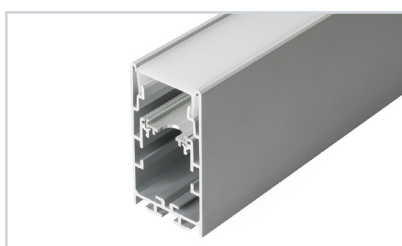

5 021171 Профиль с экраном S2-LINE-3360-2500 ANOD+OPAL

до 48.8 Вт/м*