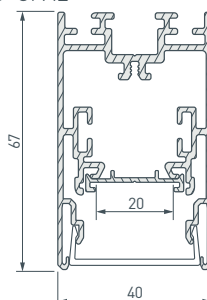

Экран в комплекте

021831 Заглушка S2-LINE-4067 Silver

021184 Держатель S2-LINE-4067 Set

023423 Фиксатор основания S2-S (LINE-3360, LINE-4067)

023420 Подвес S2-LINE-3×2m Set (Pad 15×2mm)

023271 Соединитель профиля S2-LINE-180 Set

021198(1) Лента S2-2500 24V Day 4000K 20mm (2835, 280 LED/m, LUX)