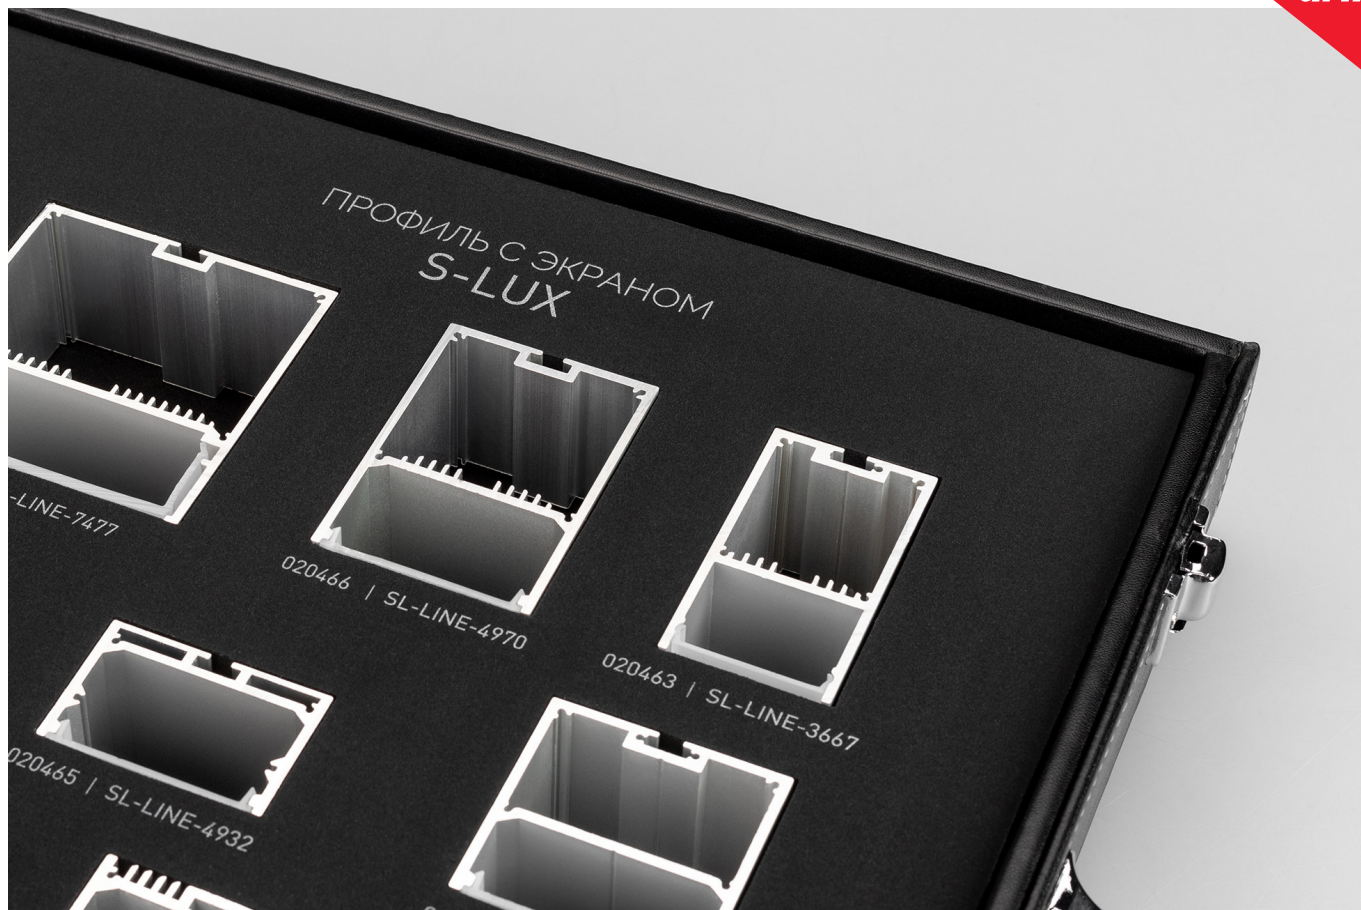

# S2-LUX | ПРОФИЛЬ С ЭКРАНОМ