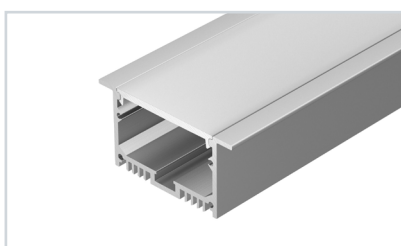

17 020470 Профиль с экраном SL-LINIA62-F-2500 ANOD+OPAL

до 46.4 Вт/м*