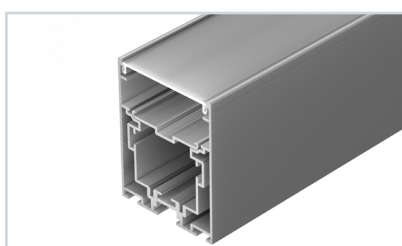

3 029440 Профиль S2-LINE-5470-2500 SEAMLESS ANOD

до 65.1 Вт/м*