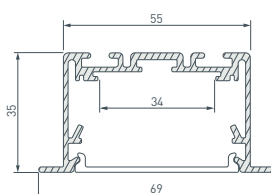

032870 Экран SL-SEAMLESS-2500 OPAL

029508 Заглушка SL-LINIA55-FANTOM SEAMLESS глухая

021193 Держатель S2-LINIA69-F Set

029506 Соединитель профиля SL-LINE, S2-LINE SEAMLESS

023402(1) Лента S2-2500 24V White 6000K 34mm [2835, 280 LED/m, LUX]