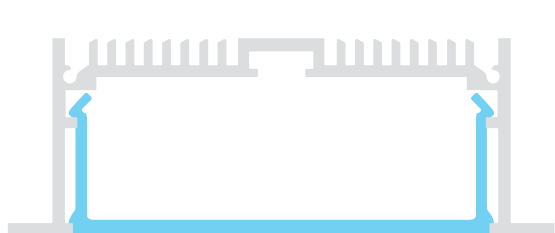

16 020471 SL-LINIA88-F