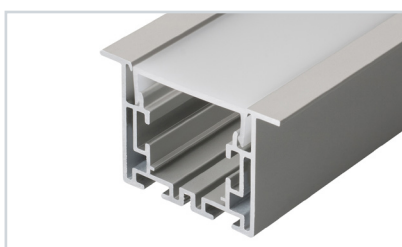

8 021176 Профиль с экраном S2-LINIA55-F-2500 ANOD+OPAL

до 43.9 Вт/м*