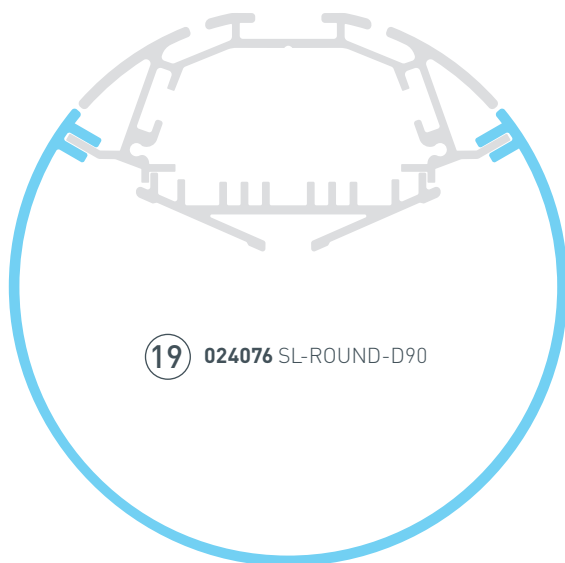

19 024076 SL-ROUND-D90