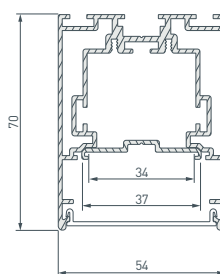

032870 Экран SL-SEAMLESS-2500 OPAL

029441 Заглушка S2-LINE-5470 SEAMLESS глухая

023424 Фиксатор основания S2-M (LINE-5470)

021186 Держатель S2-LINE-5470 Set

023420 Подвес S2-LINE-3×2m Set (Pad 15×2mm)

029489 Соединитель профиля S2-LINE-5470 SEAMLESS внешний

021201(1) Лента S2-2500 24V Day 4000K 34mm (2835, 280 LED/m, LUX)