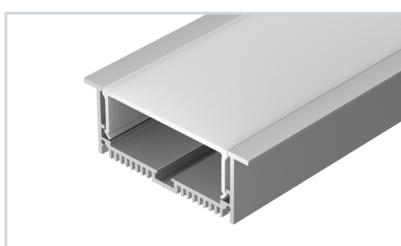

16 020471 Профиль с экраном SL-LINIA88-F-2500 ANOD+OPAL

до 59.7 Вт/м*