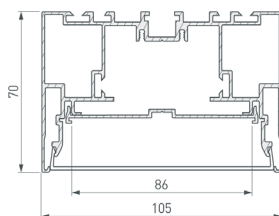

Экран в комплекте

021832 Заглушка S2-LINE-10570 Silver

023425 Фиксатор основания S2-L (LINE-7977, LINE-10570)

021189 Держатель S2-LINE-10570 Set

023420 Подвес S2-LINE-3×2m Set (Pad 15×2mm)

023271 Соединитель профиля S2-LINE-180 Set

021210 Лента S2-2500 24V Day 4000K 85mm (2835, 560 LED/m, LUX)