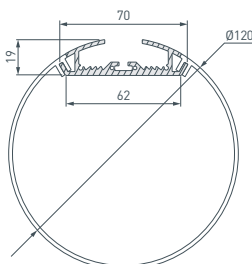

Экран в комплекте

019285 Заглушка SL-ROUND-D120

019391 Подвес SL-LINE-4 (2x2m)

021561 Подвес SL-LINE-8M (2x4m)

019856 Соединитель фигурный SL-01-1000

019081(B) Лента RT 2-2500 24V Day4000 5x2 (2835, 875 LED, LUX)

*Рассеиваемая мощность на 1 м, PD