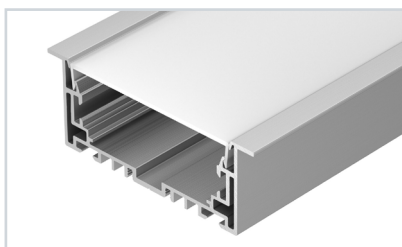

S2-LUX | ПРОФИЛЬ С ЭКРАНОМ

НАИМЕНОВАНИЕ

ЧЕРТЕЖ

СОПУТСТВУЮЩИЕ ТОВАРЫ

6 021178 Профиль с экраном S2-LINIA94-F-2500 ANOD+OPAL

до 64.3 Вт/м*