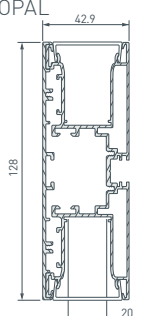

Экран в комплекте

021232 Заглушка S2-WALL-X2-H128 Silver

021287 Угол S2-WALL-X2-H128-L90W внешний

021288 Угол S2-WALL-X2-H128-L90N внутренний

021299 Соединитель профиля S2-LINIA-180 Set

021198(1) Лента S2-2500 24V Day 4000K 20mm [2835, 280 LED/m, LUX]

*Рассеиваемая мощность на 1 м, PD