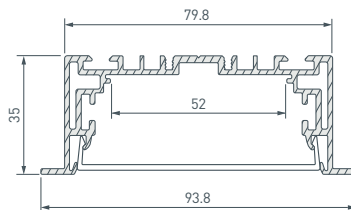

Экран в комплекте

021185 Заглушка S2-LINIA94-F Silver

021194 Держатель S2-LINIA94-F Set

021190 Пружинный держатель S2-LINIA-F Clip Set

021299 Соединитель профиля S2-LINIA-180 Set

021204(1) Лента S2-2500 24V Day 4000K 52mm [2835, 420 LED/m, LUX]