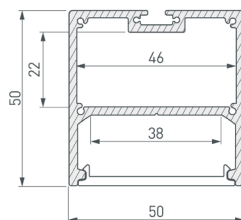

### 15 020467 Профиль с экраном SL-LINE-5050-2500 ANOD+OPAL

до 52.5 Вт/м\*

Экран в комплекте

**019305** Заглушка SL-LINE-5050

**019391** Подвес SL-LINE-4 (2x2m)

**021561** Подвес SL-LINE-8M (2x4m)

**019856** Соединитель фигурный SL-01-1000