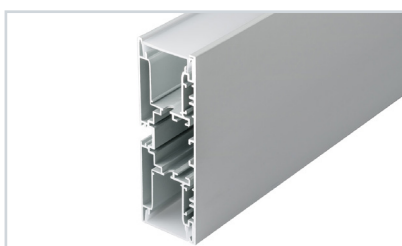

9 021179 Профиль с экраном S2-WALL-X2-H128-2500 ANOD+OPAL

до 89.7 Вт/м*