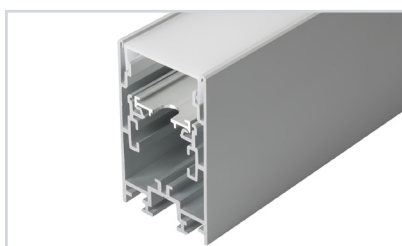

4 021172 Профиль с экраном S2-LINE-4067-2500 ANOD+OPAL

до 56.1 Вт/м*