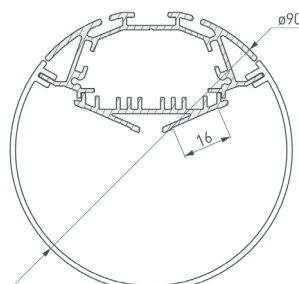

Экран в комплекте

025316 Заглушка SL-ROUND-D90

024548 Держатель SL-ROUND-D90

023271 Соединитель профиля S2-LINE-180 Set

023418 Подвес S2-LINE 2x2m Set (Pad 15x2mm)

023420 Подвес S2-LINE-3x2m Set (Pad 15x2mm)

023400(1) Лента S2-2500 24V White 6000K 20mm (2835, 280 LED/m, LUX)

*Рассеиваемая мощность на 1 м, PD