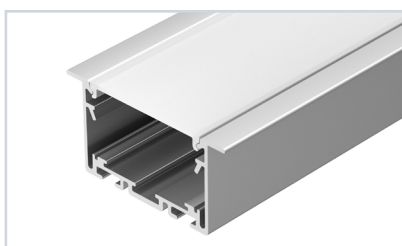

7 029470 Профиль S2-LINIA69-F-2500 SEAMLESS ANOD

до 51.2 Вт/м*