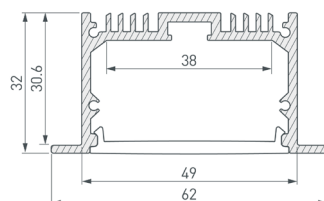

Экран в комплекте

019294 Заглушка SL-LINIA62-F

019351 Держатель SL-LINIA62-F

019857 Соединитель прямой SL-02-1000

019085(2) Лента RT-A280-36mm 24V Day4000 (30 W/m, IP20, 2835, 2.5m)