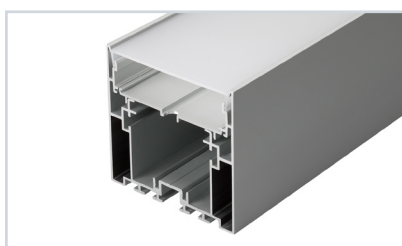

2 021174 Профиль с экраном S2-LINE-7977-2500 ANOD+OPAL

до 81.9 Вт/м*