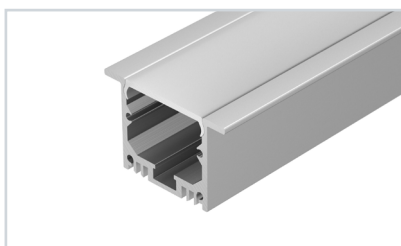

18 020469 Профиль с экраном SL-LINIA49-F-2500 ANOD+OPAL

до 39.4 Вт/м*