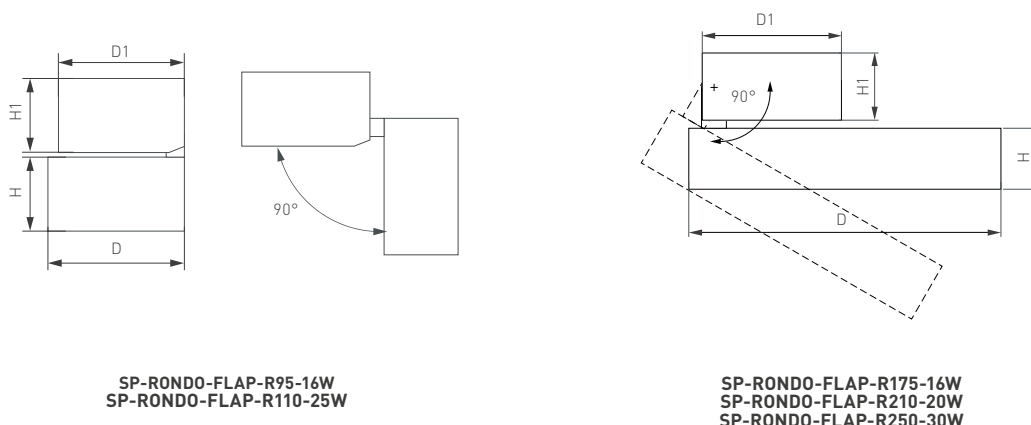

* При соблюдении условий эксплуатации и снижении яркости не более чем на 30% от первоначальной.

Рис. 1. Чертеж и габаритные размеры

УСТАНОВКА И ПОДКЛЮЧЕНИЕ

- Открутите винт [4] крепления монтажного основания [1].
- Пропустите провод питания [3] через центральное отверстие монтажного основания [1] и закрепите его на монтажной поверхности.
- Подключите обесточенные провода сетевого питания [3] AC 230 В к клеммной колодке светильника (коричневый, L — «фаза»; синий, N — «ноль»; PE — «желто-зеленый», заземление).
- Установите светильник [2] на монтажное основание [1] и закрепите винтом [4].
- Включите питание светильника и проверьте его работоспособность.