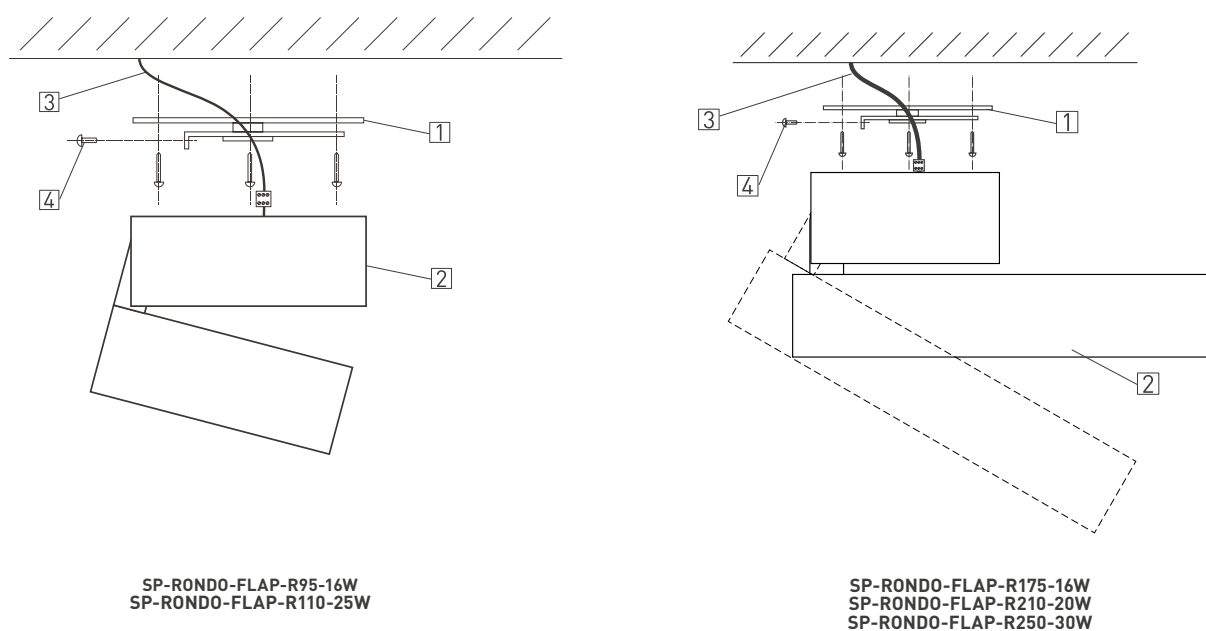

* При соблюдении условий эксплуатации и снижении яркости не более чем на 30% от первоначальной.

Рис. 1. Чертеж и габаритные размеры

УСТАНОВКА И ПОДКЛЮЧЕНИЕ

- Открутите винт [4] крепления монтажного основания [1].
- Пропустите провод питания [3] через центральное отверстие монтажного основания [1] и закрепите его на монтажной поверхности.
- Подключите обесточенные провода сетевого питания [3] AC 230 В к клеммной колодке светильника (коричневый, L — «фаза»; синий, N — «ноль»; PE — «желто-зеленый», заземление).
- Установите светильник [2] на монтажное основание [1] и закрепите винтом [4].
- Включите питание светильника и проверьте его работоспособность.