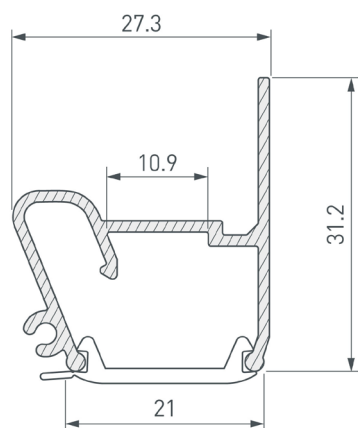

Электронная документация

АЛЮМИНИЕВЫЙ ПРОФИЛЬ STRETCH-20-WALL-SIDE-2000 (RESPECT-ST)

ОПИСАНИЕ

- Профиль для монтажа натяжного потолка из ПВХ-пленки.
- Позволяет создать линию света между стеной и потолком без видимых частей алюминия.
- Гарпунная система фиксации полотна.
- Хороший теплоотвод. Простая установка.
- Экраны поставляются отдельно.

10 мм

Накладной

Серебристый

ПАРАМЕТРЫ

Артикул	040701
Модель	STRETCH-20-WALL-SIDE-2000 (RESPECT-ST)
Цвет	 серебристый
Покрытие	без покрытия
Форма (сечение)	фигурная
Назначение	для натяжных потолков
Размеры профиля	2000×27.3×31.2 мм
Ширина площадки для лент	10.9 мм
Рассеиваемая (отводимая) тепловая мощность* на 1 м	32 Вт

* При использовании светодиодных лент и линеек.

ЧЕРТЕЖ

РУКОВОДСТВО ПО МОНТАЖУ ПРОФИЛЯ

Необходимые компоненты:

- | | | | | | |
|----|---|---------|-----|--|---------------------|
| I |  | Профиль | III |  | Гарпунное крепление |
| II |  | Экран | IV |  | Светодиодная лента |

- 4** / Установите экран II на профиль I.

СОПУТСТВУЮЩИЕ ТОВАРЫ И АКСЕССУАРЫ

Приобретаются отдельно

Экран

040819
STRETCH-20-WALL-SIDE-10m (RESPECT-ST)