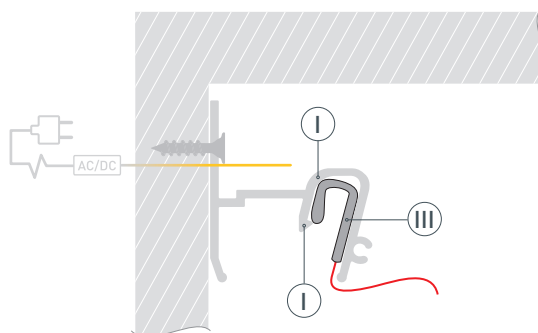

10 мм

Накладной

Серебристый

ПАРАМЕТРЫ

Артикул	040701
Модель	STRETCH-20-WALL-SIDE-2000 (RESPECT-ST)
Цвет	 серебристый
Покрытие	без покрытия
Форма (сечение)	фигурная
Назначение	для натяжных потолков
Размеры профиля	2000×27.3×31.2 мм
Ширина площадки для лент	10.9 мм
Рассеиваемая (отводимая) тепловая мощность* на 1 м	32 Вт

* При использовании светодиодных лент и линеек.

ЧЕРТЕЖ

РУКОВОДСТВО ПО МОНТАЖУ ПРОФИЛЯ

Необходимые компоненты:

- | | | | | | |
|----|---|---------|-----|--|---------------------|
| I |  | Профиль | III |  | Гарпунное крепление |
| II |  | Экран | IV |  | Светодиодная лента |

- 1** / Выведите на поверхность кабель питания для светодиодной ленты. Зафиксируйте профиль I на примыкающей поверхности (рекомендуемый шаг крепления 30–50 мм).

- 2** / Вставьте гарпунное крепление III натяжного потолка в соответствующий паз профиля I.

- 3** / Перед приклеиванием светодиодной ленты рекомендуется обезжирить поверхность профиля. Установите светодиодную ленту IV на профиль I. Подключите светодиодную ленту IV к источнику питания, строго соблюдая полярность, обозначенную на плате светодиодной ленты. Максимально допустимая для подключения длина отрезка светодиодной ленты указана в инструкции к светодиодной ленте.