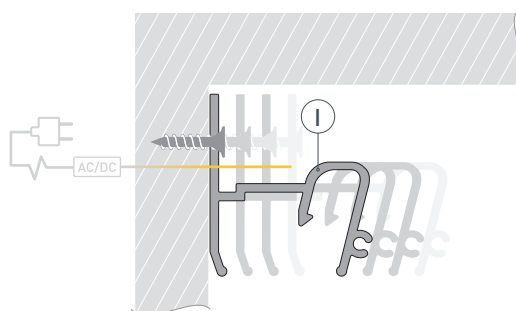

10 мм

Накладной

Серебристый

ПАРАМЕТРЫ

Артикул	040701
Модель	STRETCH-20-WALL-SIDE-2000 (RESPECT-ST)
Цвет	 серебристый
Покрытие	без покрытия
Форма (сечение)	фигурная
Назначение	для натяжных потолков
Размеры профиля	2000×27.3×31.2 мм
Ширина площадки для лент	10.9 мм
Рассеиваемая (отводимая) тепловая мощность* на 1 м	32 Вт

* При использовании светодиодных лент и линеек.

ЧЕРТЕЖ

РУКОВОДСТВО ПО МОНТАЖУ ПРОФИЛЯ

Необходимые компоненты:

- | | | | | | |
|----|---|---------|-----|--|---------------------|
| I |  | Профиль | III |  | Гарпунное крепление |
| II |  | Экран | IV |  | Светодиодная лента |

- 1** / Выведите на поверхность кабель питания для светодиодной ленты. Зафиксируйте профиль I на примыкающей поверхности (рекомендуемый шаг крепления 30–50 мм).

- 2** / Вставьте гарпунное крепление III натяжного потолка в соответствующий паз профиля I.

- 3** / Перед приклеиванием светодиодной ленты рекомендуется обезжирить поверхность профиля. Установите светодиодную ленту IV на профиль I. Подключите светодиодную ленту IV к источнику питания, строго соблюдая полярность, обозначенную на плате светодиодной ленты. Максимально допустимая для подключения длина отрезка светодиодной ленты указана в инструкции к светодиодной ленте.