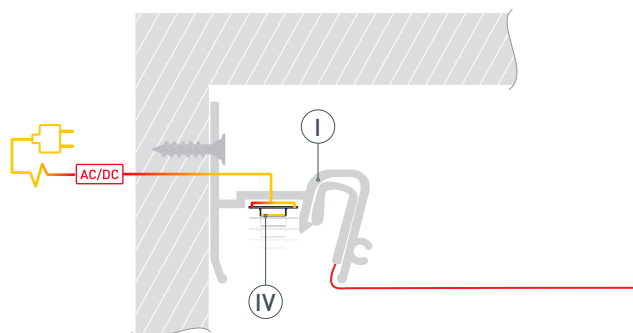

10 мм

Накладной

Серебристый

ПАРАМЕТРЫ

Артикул	040701
Модель	STRETCH-20-WALL-SIDE-2000 (RESPECT-ST)
Цвет	 серебристый
Покрытие	без покрытия
Форма (сечение)	фигурная
Назначение	для натяжных потолков
Размеры профиля	2000×27.3×31.2 мм
Ширина площадки для лент	10.9 мм
Рассеиваемая (отводимая) тепловая мощность* на 1 м	32 Вт

* При использовании светодиодных лент и линеек.

ЧЕРТЕЖ

РУКОВОДСТВО ПО МОНТАЖУ ПРОФИЛЯ

Необходимые компоненты:

- | | | | | | |
|----|---|---------|-----|--|---------------------|
| I |  | Профиль | III |  | Гарпунное крепление |
| II |  | Экран | IV |  | Светодиодная лента |

- 1** / Выведите на поверхность кабель питания для светодиодной ленты. Зафиксируйте профиль I на примыкающей поверхности (рекомендуемый шаг крепления 30–50 мм).

- 2** / Вставьте гарпунное крепление III натяжного потолка в соответствующий паз профиля I.

- 3** / Перед приклеиванием светодиодной ленты рекомендуется обезжирить поверхность профиля. Установите светодиодную ленту IV на профиль I. Подключите светодиодную ленту IV к источнику питания, строго соблюдая полярность, обозначенную на плате светодиодной ленты. Максимально допустимая для подключения длина отрезка светодиодной ленты указана в инструкции к светодиодной ленте.