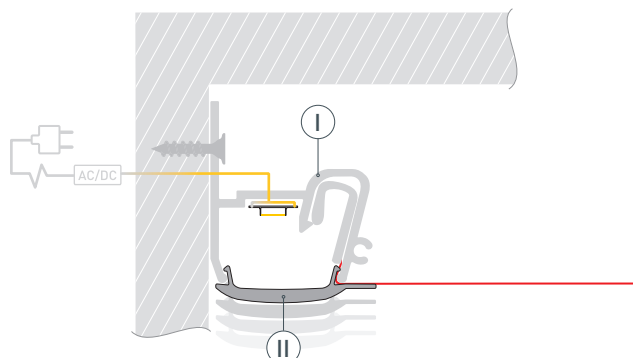

* При использовании светодиодных лент и линеек.

ЧЕРТЕЖ

РУКОВОДСТВО ПО МОНТАЖУ ПРОФИЛЯ

Необходимые компоненты:

- | | | | | | |
|----|---|---------|-----|--|---------------------|
| I |  | Профиль | III |  | Гарпунное крепление |
| II |  | Экран | IV |  | Светодиодная лента |

- 1** / Выведите на поверхность кабель питания для светодиодной ленты. Зафиксируйте профиль I на примыкающей поверхности (рекомендуемый шаг крепления 30–50 мм).

- 2** / Вставьте гарпунное крепление III натяжного потолка в соответствующий паз профиля I.

- 3** / Перед приклеиванием светодиодной ленты рекомендуется обезжирить поверхность профиля. Установите светодиодную ленту IV на профиль I. Подключите светодиодную ленту IV к источнику питания, строго соблюдая полярность, обозначенную на плате светодиодной ленты. Максимально допустимая для подключения длина отрезка светодиодной ленты указана в инструкции к светодиодной ленте.

- 4** / Установите экран II на профиль I.

СОПУТСТВУЮЩИЕ ТОВАРЫ И АКСЕССУАРЫ

Приобретаются отдельно

Экран

040819
STRETCH-20-WALL-SIDE-10m (RESPECT-ST)