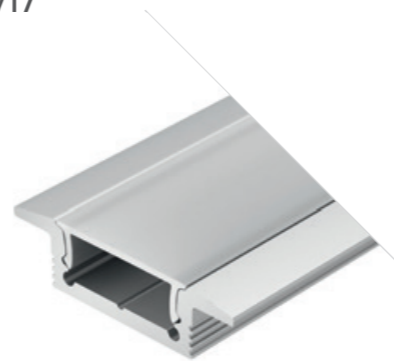

ДОСТУПНЫЕ АКСЕССУАРЫ

SLIM H7 F25

Профиль
SL-SLIM-H7-F25-2000 ANOD

023717

1. Размеры | 2000×25×7 мм
   Ширина площадки | 10.7 мм
   Цвет
2. Анод.
   - Анод. 036033 — профиль 3 м.
   - Анод. 036034 — экран 3 м.