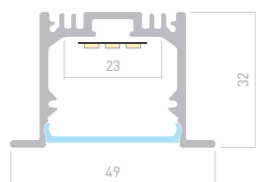

## LINIA49 F

Профиль  
SL-LINIA49-F-2000 ANOD

019313

Размеры | 2000×49×32 мм  
Ширина площадки | 23 мм  
Цвет | ● Анод.  
● Анод. 019322 с экраном 2.5 м.