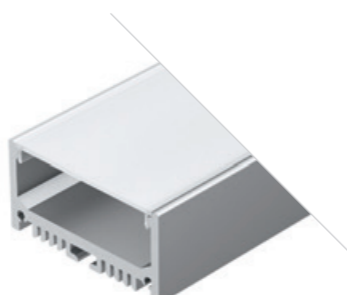

ДОСТУПНЫЕ АКСЕССУАРЫ

LINE 2448

Профиль
ARH-LINE-2448-2000 ANOD

018684

Размеры | 2000×48×24 мм
Ширина площадки | 35 мм
Цвет | ● Анод.