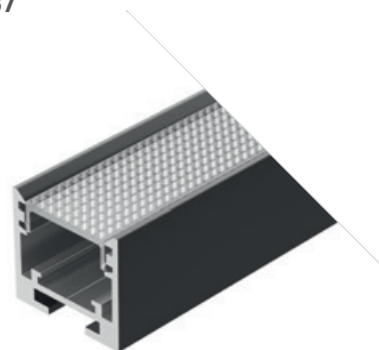

LINE 2522

Профиль
SL-LINE-2522-2500 BLACK
033737