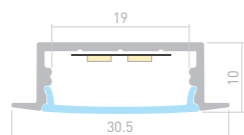

LINE 2315 F

Профиль
ARH-LINE-2315-F-2000 ANOD

036327

Размеры | 2000×23×14.5 мм
Ширина площадки | 12.4 мм
Цвет ● Анод.

ДОСТУПНЫЕ АКСЕССУАРЫ

WIDE F H10

Профиль
ARH-WIDE-F-H10-2000 ANOD

016186

Размеры | 2000×30.5×10 мм
Ширина площадки | 19 мм
Цвет ● Анод.

ДОСТУПНЫЕ АКСЕССУАРЫ

KANT H8

Профиль
ARH-KANT-H8-2000 ANOD

036323

Размеры | 2000×8×8 мм
Ширина площадки | 4.2 мм
Цвет ● Анод.

ДОСТУПНЫЕ АКСЕССУАРЫ

KANT H10

Профиль
ARH-KANT-H10-2000 ANOD

036321

Размеры | 2000×10×10 мм
Ширина площадки | 5.7 мм
Цвет ● Анод.

ДОСТУПНЫЕ АКСЕССУАРЫ

KANT H16

Профиль
ARH-KANT-H16-2000 ANOD

016178

Размеры | 2000×16×16 мм
Ширина площадки | 10 мм
Цвет ● Анод.

ДОСТУПНЫЕ АКСЕССУАРЫ

KANT H30

Профиль
ARH-KANT-H30-2000 ANOD

016136

Размеры | 2000×30×30 мм
Ширина площадки | 20 мм
Цвет ● Анод.

ДОСТУПНЫЕ АКСЕССУАРЫ

WIDE H20

Профиль
ARH-WIDE-H20-2000 ANOD

018859

Размеры | 2000×19.5×13.2 мм
Ширина площадки | 15 мм
Цвет ● Анод.

ДОСТУПНЫЕ АКСЕССУАРЫ

WIDE B H20

Профиль
ARH-WIDE-B-H20-2000 ANOD

016188

Размеры | 2000×19.6×11.5 мм
Ширина площадки | 17 мм
Цвет ● Анод.

ДОСТУПНЫЕ АКСЕССУАРЫ