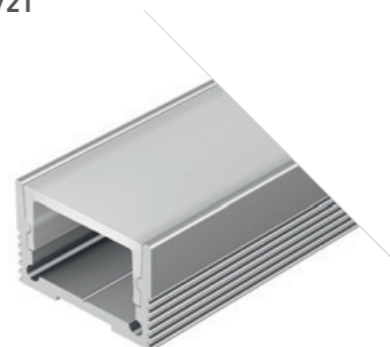

ДОСТУПНЫЕ АКСЕССУАРЫ

SLIM20 H13

Профиль
SL-SLIM20-H13-2000 ANOD

023721