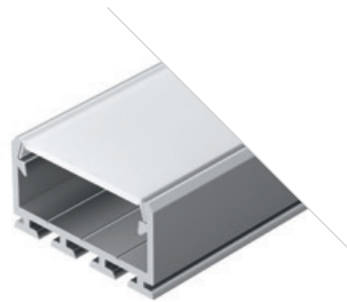

PLS LOCK H15

Профиль
PLS-LOCK-H15-2000 ANOD
027737