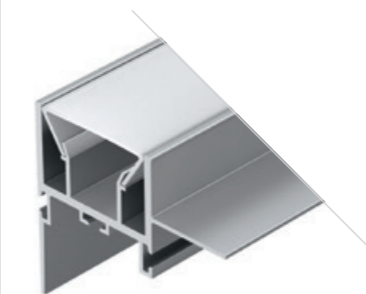

ДОСТУПНЫЕ АКСЕССУАРЫ

FOLED WALL

Профиль
FOLED-WALL-2000

023865

Размеры | **2000×52.2×45.5 мм**
Ширина площадки | **13.2 мм**
Цвет ● **Неанод.**