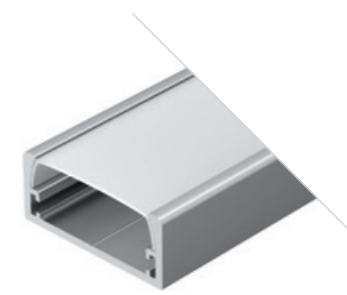

ДОСТУПНЫЕ АКСЕССУАРЫ

WIDE W39

Профиль
ARH-WIDE-W39-2000 ANOD

030982