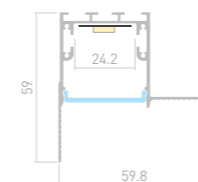

Размеры | 2000×59.8×59 мм
Ширина площадки | 24.2 мм
Цвет ● Анод.
● Анод. 031375 с экраном