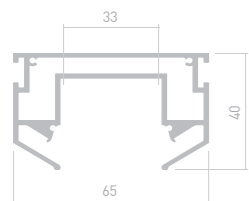

Размеры | **2000×65×40 мм**
Ширина площадки | **33 мм**
Цвет ● Неанод.