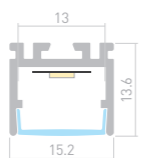

### PDS D

Профиль  
PDS-D-2000 ANOD

**026517**

Размеры | **2000×15.2×13.6 мм**  
 Ширина площадки | **13 мм**  
 Цвет | ● Анод.