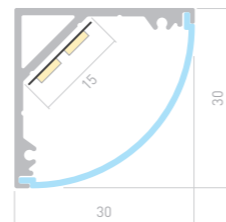

KANT H16

Профиль
SL-KANT-H16-2000 ANOD

023723

Размеры | 2000×16×16 мм
Ширина площадки | 8 мм
Цвет | ● Анод.

ДОСТУПНЫЕ АКСЕССУАРЫ

KANT H15

Профиль
SL-KANT-H15-2000 ANOD

019327

Размеры | 2000×15×15 мм
Ширина площадки | 15 мм
Цвет | ● Анод.

ДОСТУПНЫЕ АКСЕССУАРЫ

KANT H30

Профиль
SL-KANT-H30-2000 ANOD

019333

Размеры | 2000×30×30 мм
Ширина площадки | 15 мм
Цвет | ● Анод.

ДОСТУПНЫЕ АКСЕССУАРЫ

СОПУТСТВУЮЩИЕ ТОВАРЫ

СВЕТОДИОДНАЯ ЛЕНТА

Цветовая температура	Теплый		Дневной	Белый
	2700 К	3000 К	4000 К	6000 К
KANT H16	024432(2)	024431(2)	024429(2)	024428(2)
KANT H15	022653(2)	022652(2)	022651(2)	022648(2)
KANT H30	019095(2)	020392(2)	019094(2)	019093(2)

ИСТОЧНИКИ ПИТАНИЯ

Артикул	Название
032625	ARV для 5 м ленты
032624	ARV для 2.5 м ленты
032623	ARV для 1 м ленты