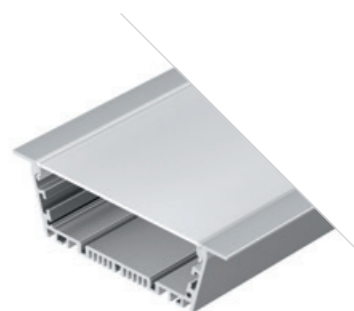

ДОСТУПНЫЕ АКСЕССУАРЫ

POWER W120 F

Профиль с экраном
ARH-POWER-W120-F-2000 ANOD

027928