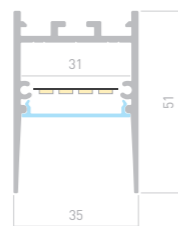

COMFORT 2542

Профиль
SL-COMFORT-2542-2000 ANOD
031727

Размеры | 2000×25×42 мм
Ширина площадки | 22 мм
Цвет | ● Анод.
● Черный ⁰³¹⁷²

ДОСТУПНЫЕ АКСЕССУАРЫ

COMFORT 3551

Профиль
SL-COMFORT-3551-2000 ANOD
031731

Размеры | 2000×35×51 мм
Ширина площадки | 31 мм
Цвет | ● Анод.
● Черный ⁰³¹⁷³⁰

ДОСТУПНЫЕ АКСЕССУАРЫ

COMFORT 3563

Профиль
SL-COMFORT-3563-2000 ANOD
033277

Размеры | 2000×35×64 мм
Ширина площадки | 32 мм
Отсек для БП | 32×21 мм
Цвет | ● Анод.

ДОСТУПНЫЕ АКСЕССУАРЫ

СОПУТСТВУЮЩИЕ ТОВАРЫ

СВЕТОДИОДНАЯ ЛЕНТА

Цветовая температура	Теплый		Дневной	Белый
	2700 К	3000 К	4000 К	6000 К
COMFORT 2542	032605(2)	032604(2)	032602(2)	032600(2)
COMFORT 3551	012443(1)	025273(1)	025274(2)	025277(2)
COMFORT 3563	012443(1)	025273(1)	025274(2)	025277(2)

ИСТОЧНИКИ ПИТАНИЯ

Артикул	Название
034891	ARPV для 5 м ленты
034890	ARPV для 2.5 м ленты
031719	ARPV для 1 м ленты