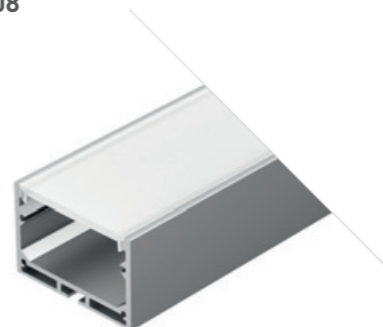

LINE 4932

Профиль
SL-LINE-4932-2000 ANOD

019308

1. Размеры | 2000×49×32 мм
   Ширина площадки | 38 мм
   Цвет
2. Анод.
   - Анод. 036304 с экраном 2.5 м.
   - Черный 020465 с экраном 2.5 м.
   - Белый 027988 с экраном 2.5 м.
   - Анод. 036200 + 036178 3 м.
   - Черный 036254 + 036178 3 м.