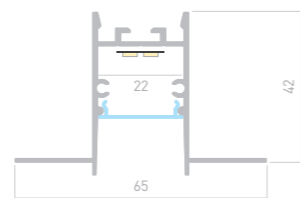

## COMFORT22 FANTOM

Профиль  
SL-COMFORT22-FANTOM-2000 ANOD

**033275**

Размеры | 2000×65×42 мм  
Ширина площадки | 22 мм  
Цвет | ● Анод.