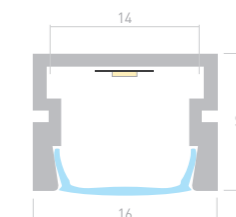

Размеры | **2000×16×12 мм**
Ширина площадки | **14 мм**
Цвет | ● Анод.
● Черный 035027