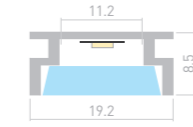

PAK EDGE

Профиль
PAK-EDGE-2000

021721

Размеры | **2000×57×32 мм**
Ширина площадки | **11.2 мм**
Цвет ● Неанод.

ДОСТУПНЫЕ АКСЕССУАРЫ

PAK EDGE SLIM

Профиль
PAK-EDGE-SLIM-2000

023783

Размеры | **2000×57×17 мм**
Ширина площадки | **11.2 мм**
Цвет ● Неанод.

ДОСТУПНЫЕ АКСЕССУАРЫ

PAK FLAT

Профиль
PAK-FLAT-2000

021719

Размеры | **2000×57×7 мм**
Ширина площадки | **11.2 мм**
Цвет ● Неанод.

ДОСТУПНЫЕ АКСЕССУАРЫ

KARNIZ R

Профиль
KARNIZ-R-2000 ANOD

021649

Размеры | **2000×49×37 мм**
Ширина площадки | **14 мм**
Цвет ● Анод.

ДОСТУПНЫЕ АКСЕССУАРЫ

KARNIZ HIDE

Профиль
KARNIZ-HIDE-2000

021969

Размеры | **2000×38.1×49 мм**
Ширина площадки | **11.2 мм**
Цвет ● Неанод.

ДОСТУПНЫЕ АКСЕССУАРЫ

HR

Профиль
HR-2000 ANOD

019190

Размеры | **2000×19.2×8.5 мм**
Ширина площадки | **11.2 мм**
Цвет ● Анод.
● Неанод. 012090

ДОСТУПНЫЕ АКСЕССУАРЫ

HR F

Профиль
HR-F-2000

012091

Размеры | **2000×26×26 мм**
Ширина площадки | **12.2 мм**
Цвет ● Неанод.

ДОСТУПНЫЕ АКСЕССУАРЫ

HR FACADE

Профиль
HR-FACADE-2000 ANOD

034946

Размеры | **2000×28×28 мм**
Ширина площадки | **17.5 мм**
Цвет ● Анод.

ДОСТУПНЫЕ АКСЕССУАРЫ