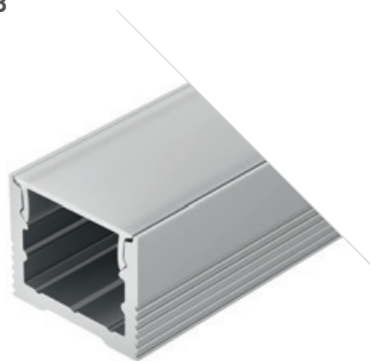

SLIM H13M

Профиль
SL-SLIM-H13M-2000 ANOD

023718