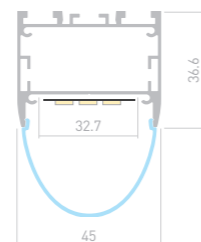

Размеры | 2000×45×36.6 мм
Ширина площадки | 32.7 мм
Цвет ● Анод.