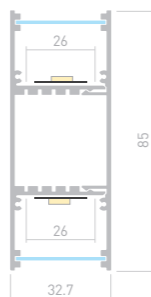

ДОСТУПНЫЕ АКСЕССУАРЫ

Экран

Заглушка