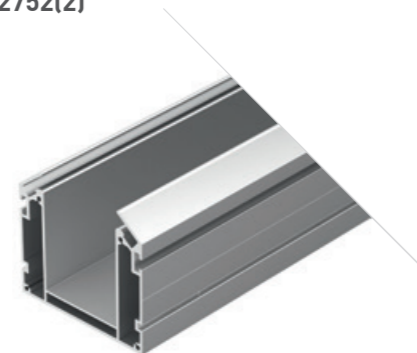

MAG STRETCH 45

Профиль-держатель
MAG-STRETCH-45

032752(2)