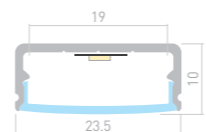

LINE 2315

Профиль
ARH-LINE-2315-2000 ANOD

036331

Размеры | 2000×17×14.5 мм
Ширина площадки | 12.3 мм
Цвет | ● Анод.

ДОСТУПНЫЕ АКСЕССУАРЫ

LINE 1726

Профиль
ARH-LINE-1726-2000 ANOD

018674

Размеры | 2000×26×16 мм
Ширина площадки | 20 мм
Цвет | ● Анод.

ДОСТУПНЫЕ АКСЕССУАРЫ

LINE 2448

Профиль
ARH-LINE-2448-2000 ANOD

018684

Размеры | 2000×48×24 мм
Ширина площадки | 35 мм
Цвет | ● Анод.

ДОСТУПНЫЕ АКСЕССУАРЫ

WIDE H10

Профиль
ARH-WIDE-H10-2000 ANOD

016142

Размеры | 2000×23.5×10 мм
Ширина площадки | 19 мм
Цвет | ● Анод.

ДОСТУПНЫЕ АКСЕССУАРЫ

WIDE H16

Профиль
ARH-WIDE-H16-2000 ANOD

018816

Размеры | 2000×24.5×15.5 мм
Ширина площадки | 20 мм
Цвет | ● Анод.

ДОСТУПНЫЕ АКСЕССУАРЫ

WIDE W39

Профиль
ARH-WIDE-W39-2000 ANOD

030982

Размеры | 2000×39×18 мм
Ширина площадки | 31 мм
Цвет | ● Анод.

ДОСТУПНЫЕ АКСЕССУАРЫ

BENT W11

Профиль
ARH-BENT-W11-2000 ANOD

023592

Размеры | 2000×11×5 мм
Ширина площадки | 7 мм
Цвет | ● Анод.

ДОСТУПНЫЕ АКСЕССУАРЫ

BENT W18

Профиль
ARH-BENT-W18-2000 ANOD

023087

Размеры | 2000×18×5.6 мм
Ширина площадки | 14.3 мм
Цвет | ● Анод.

ДОСТУПНЫЕ АКСЕССУАРЫ