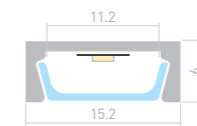

Размеры | 2000×15.2×6 мм
Ширина площадки | 11.2 мм
Цвет | ● Анод.
● Анод. 029024 с экраном
● Неанод. 012088
● Черный 019487
● Черный RAL9005 020235
○ Белый 018271