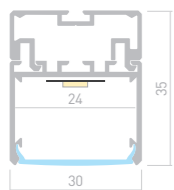

Размеры | 2000×30×35 мм
Ширина площадки | 24 мм
Цвет ● Анод.