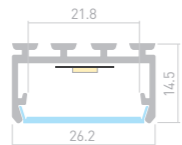

PLS LOCK

Профиль
PLS-LOCK-2000 ANOD
016397

Размеры | 2000×26.2×9.5 мм
Ширина площадки | 21.8 мм
Цвет ● Анод.

ДОСТУПНЫЕ АКСЕССУАРЫ

PLS LOCK H15

Профиль
PLS-LOCK-H15-2000 ANOD
027737

Размеры | 2000×26.2×14.5 мм
Ширина площадки | 21.8 мм
Цвет ● Анод.

ДОСТУПНЫЕ АКСЕССУАРЫ

PLS LOCK H25

Профиль
PLS-LOCK-H25-2000 ANOD
016386

Размеры | 2000×26.2×25 мм
Ширина площадки | 24.2 мм
Цвет ● Анод.
● Черный 028123

ДОСТУПНЫЕ АКСЕССУАРЫ

PLS LOCK H16 SMT

Профиль
PLS-LOCK-H16-SMT-2000 ANOD
033224

Размеры | 2000×26×16 мм
Ширина площадки | 24 мм
Цвет ● Анод.

ДОСТУПНЫЕ АКСЕССУАРЫ

PLS LOCK W50

Профиль
PLS-LOCK-W50-SMT-2000 ANOD
033772

Размеры | 2000×50×26 мм
Ширина площадки | 44.4 мм
Цвет ● Анод.

ДОСТУПНЫЕ АКСЕССУАРЫ

PLS LOCK DUAL

Профиль
PLS-LOCK-DUAL-2000 ANOD
032864

Размеры | 2000×29×23.5 мм
Ширина площадки | 21.1 мм
Цвет ● Анод.

ДОСТУПНЫЕ АКСЕССУАРЫ

PLS LOCK H25 FS

Профиль
PLS-LOCK-H25-FS-2000 ANOD
016446

Размеры | 2000×30.2×24.5 мм
Ширина площадки | 24.2 мм
Цвет ● Анод.

ДОСТУПНЫЕ АКСЕССУАРЫ

PLS LOCK H25 FM

Профиль
PLS-LOCK-H25-FM-2000 ANOD
016447

Размеры | 2000×46.2×24.5 мм
Ширина площадки | 24.2 мм
Цвет ● Анод.

ДОСТУПНЫЕ АКСЕССУАРЫ