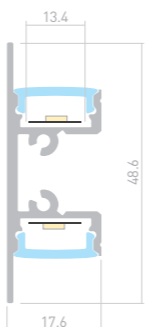

## WALL 1849

Профиль  
ARH-WALL-1849-DUAL-2000 ANOD

036339

Размеры | 2000×17.6×48.6 мм  
Ширина площадки | 13.4 мм  
Цвет | ● Анод.

ДОСТУПНЫЕ АКСЕССУАРЫ

Экран

Заглушка

Держатель накладной