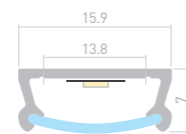

Размеры | 2000×15.9×7 мм
Ширина площадки | 13.8 мм
Цвет | ● Анод.
● Неанод. 016939