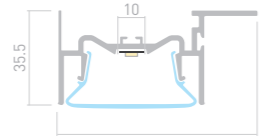

## FOLED 50 CEIL

Профиль  
FOLED-50-CEIL-SIDE-2000

**035770**

Размеры | **2000×74.8×35.5 мм**  
Ширина площадки | **10 мм**  
Цвет ● **Анод.**