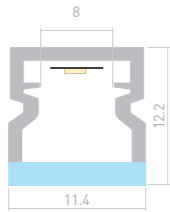

## LINE 1212

Профиль  
WPH-LINE-1212-2000 OPAL

**023302**

Размеры | 2000×11.4×12.2 мм  
Ширина площадки | 8 мм  
Цвет | Белый