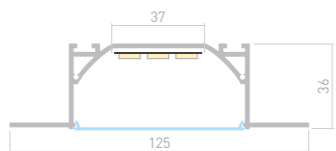

## LINIA72 FANTOM

Профиль  
ARH-LINIA72-FANTOM-2000 ANOD

**025025**

Размеры | 2000×125×36 мм  
Ширина площадки | 37 мм  
Цвет ● Анод.