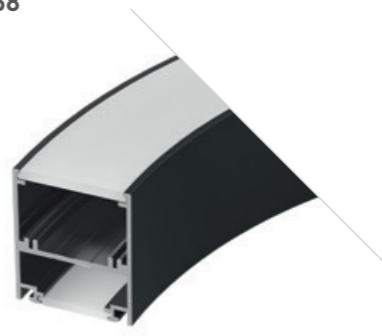

1.0 КРУГ 1/4

Профиль
SL-ARC-5060-D1000-A90 BLACK
029268

Размеры | 785×50×60 мм
Свечение | Вниз и вверх
Цвет ● Черный
○ Белый ⁰³²⁶⁹⁴