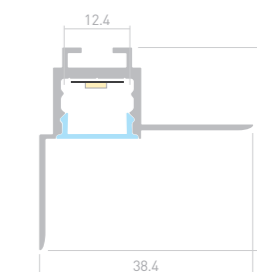

ДОСТУПНЫЕ АКСЕССУАРЫ

Экран
Заглушка