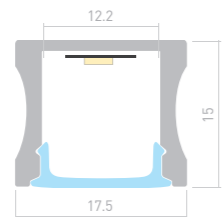

ДОСТУПНЫЕ АКСЕССУАРЫ

Заглушка

Соединитель
прямой