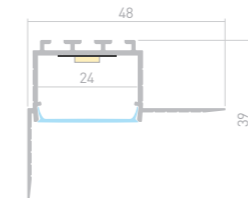

LOCK FM

Профиль
KLUS-LOCK-FM-2000 ANOD
019185

Размеры | 2000×52×9.5 мм
Ширина площадки | 22 мм
Цвет | ● Анод.

ДОСТУПНЫЕ АКСЕССУАРЫ

PLS LOCK H25 F

Профиль
PLS-LOCK-H25-F-HIDE-2000
019409

Размеры | 2000×66.8×24.5 мм
Ширина площадки | 24.2 мм
Цвет | ● Неанод.

ДОСТУПНЫЕ АКСЕССУАРЫ

PLS F HIDE

Профиль
PLS-F-HIDE-2000
023962

Размеры | 2000×66.8×17.5 мм
Ширина площадки | 24.2 мм
Цвет | ● Неанод.

ДОСТУПНЫЕ АКСЕССУАРЫ

PLS LOCK H19 T

Профиль
PLS-LOCK-H19-T-HIDE-2000
033693

Размеры | 2000×66×19 мм
Ширина площадки | 24 мм
Цвет | ● Неанод.

ДОСТУПНЫЕ АКСЕССУАРЫ

PLS LOCK H15

Профиль
PLS-LOCK-H15-T-HIDE-2000
033688

Размеры | 2000×65.9×14.6 мм
Ширина площадки | 24 мм
Цвет | ● Неанод.

ДОСТУПНЫЕ АКСЕССУАРЫ

PLS45 F HIDE

Профиль
PLS45-F-HIDE-2000
026547

Размеры | 2000×48×39 мм
Ширина площадки | 24 мм
Цвет | ● Неанод.

ДОСТУПНЫЕ АКСЕССУАРЫ

POWER W50

Профиль
KLUS-POWER-W50-2000 ANOD
030303

Размеры | 2000×56×70 мм
Ширина площадки | 11, 21.6 мм
Отсек для БП | 32×37 мм
Цвет | ● Анод.

ДОСТУПНЫЕ АКСЕССУАРЫ

POWER W70

Профиль
KLUS-POWER-W70-2000 ANOD
019879

Размеры | 2000×72.4×44.2 мм
Ширина площадки | 44 мм
Цвет | ● Анод.

ДОСТУПНЫЕ АКСЕССУАРЫ