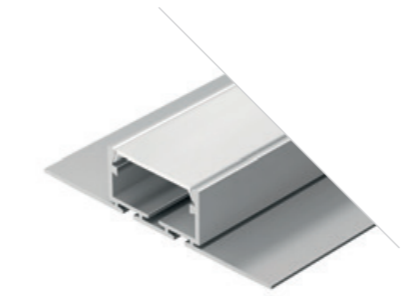

ДОСТУПНЫЕ АКСЕССУАРЫ

PLS LOCK H15

Профиль
PLS-LOCK-H15-T-HIDE-2000
033688