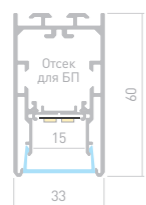

## LINE 3360

Профиль с экраном  
S2-LINE-3360-2500 ANOD+OPAL

021171

Размеры | 2500×33×60 мм  
Ширина площадки | 15 мм  
Отсек для БП | 23×22 мм  
Цвет ● Анод.