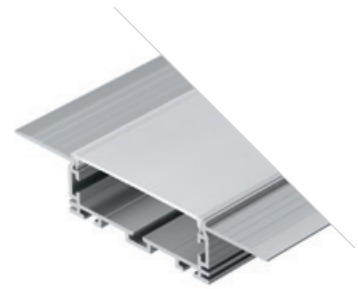

POWER W50 H16

Профиль
KLUS-POWER-W50H16-F-HIDE-2000
028917

Размеры | 2000×90×19 мм
Ширина площадки | 42 мм
Цвет ● Неанод.