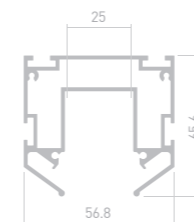

Размеры | **2000×56.8×65.6 мм**
Ширина площадки | **25 мм**
Цвет ● Анод.