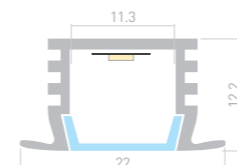

Размеры | **2000×22×12.2 мм**
Ширина площадки | **11.3 мм**
Цвет | ● Анод.
● Черный 017642
● Коричневый 017653
● Шампань 017652