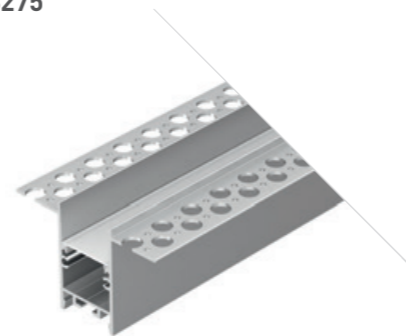

ДОСТУПНЫЕ АКСЕССУАРЫ

COMFORT22 FANTOM

Профиль
SL-COMFORT22-FANTOM-2000 ANOD

033275

Размеры | 2000×65×42 мм
Ширина площадки | 22 мм
Цвет | ● Анод.