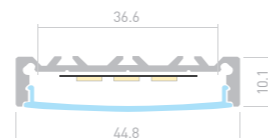

ДОСТУПНЫЕ АКСЕССУАРЫ

Заглушка