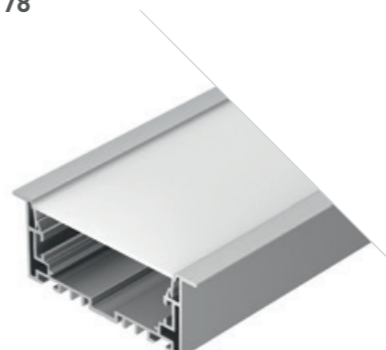

LINIA94 F

Профиль с экраном
S2-LINIA94-F-2500 ANOD+OPAL

021178

Размеры | 2500×94×35 мм
Ширина площадки | 52 мм
Цвет | ● Анод.

ДОСТУПНЫЕ АКСЕССУАРЫ

Угловые соединения

Экран Заглушка Соединитель прямой Держатель встраиваемый Пружинный держатель