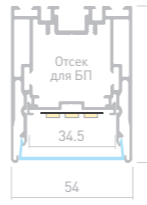

## LINE 5470

Профиль с экраном  
S2-LINE-5470-2500 ANOD+OPAL

021173

Размеры | 2500×54×70 мм  
Ширина площадки | 34.5 мм  
Отсек для БП | 35×25 мм  
Цвет ● Анод.