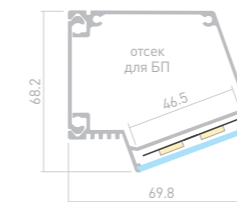

Размеры | 2000×69.8×68.2 мм
Ширина площадки | 46.5 мм
Отсек для БП | 45×50 мм
Цвет ● Анод.