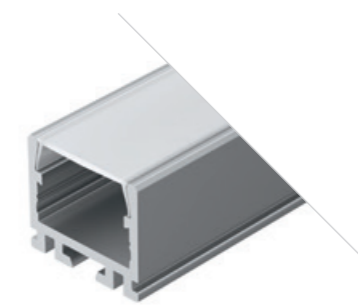

ДОСТУПНЫЕ АКСЕССУАРЫ

PDS D

Профиль
PDS-D-2000 ANOD

026517