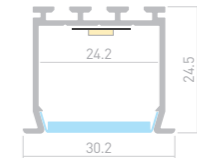

PLS LOCK

Профиль
PLS-LOCK-2000 ANOD
016397

Размеры | 2000×26.2×9.5 мм
Ширина площадки | 21.8 мм
Цвет ● Анод.

ДОСТУПНЫЕ АКСЕССУАРЫ

PLS LOCK H15

Профиль
PLS-LOCK-H15-2000 ANOD
027737

Размеры | 2000×26.2×14.5 мм
Ширина площадки | 21.8 мм
Цвет ● Анод.

ДОСТУПНЫЕ АКСЕССУАРЫ

PLS LOCK H25

Профиль
PLS-LOCK-H25-2000 ANOD
016386

Размеры | 2000×26.2×25 мм
Ширина площадки | 24.2 мм
Цвет ● Анод.
● Черный 028123

ДОСТУПНЫЕ АКСЕССУАРЫ

PLS LOCK H16 SMT

Профиль
PLS-LOCK-H16-SMT-2000 ANOD
033224

Размеры | 2000×26×16 мм
Ширина площадки | 24 мм
Цвет ● Анод.

ДОСТУПНЫЕ АКСЕССУАРЫ

PLS LOCK W50

Профиль
PLS-LOCK-W50-SMT-2000 ANOD
033772

Размеры | 2000×50×26 мм
Ширина площадки | 44.4 мм
Цвет ● Анод.

ДОСТУПНЫЕ АКСЕССУАРЫ

PLS LOCK DUAL

Профиль
PLS-LOCK-DUAL-2000 ANOD
032864

Размеры | 2000×29×23.5 мм
Ширина площадки | 21.1 мм
Цвет ● Анод.

ДОСТУПНЫЕ АКСЕССУАРЫ

PLS LOCK H25 FS

Профиль
PLS-LOCK-H25-FS-2000 ANOD
016446

Размеры | 2000×30.2×24.5 мм
Ширина площадки | 24.2 мм
Цвет ● Анод.

ДОСТУПНЫЕ АКСЕССУАРЫ

PLS LOCK H25 FM

Профиль
PLS-LOCK-H25-FM-2000 ANOD
016447

Размеры | 2000×46.2×24.5 мм
Ширина площадки | 24.2 мм
Цвет ● Анод.

ДОСТУПНЫЕ АКСЕССУАРЫ