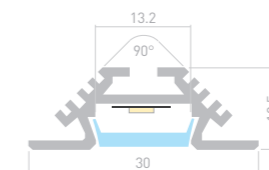

PDS45 GL

Профиль
PDS45-GL-2000 ANOD

021647

Размеры | **2000×19×19 мм**
Ширина площадки | **11.2 мм**
Цвет | ● **Анод.**

ДОСТУПНЫЕ АКСЕССУАРЫ

PDS45 KUB

Профиль
PDS45-KUB-2000 ANOD

021646

Размеры | **2000×17.5×17.5 мм**
Ширина площадки | **10 мм**
Цвет | ● **Анод.**

ДОСТУПНЫЕ АКСЕССУАРЫ

PDS45 LITE

Профиль
PDS45-LITE-2000 ANOD

023862

Размеры | **2000×16×16 мм**
Ширина площадки | **10 мм**
Цвет | ● **Анод.**

ДОСТУПНЫЕ АКСЕССУАРЫ

T45

Профиль
T45-2000 (CT) ANOD

016942

Размеры | **2000×19×19 мм**
Ширина площадки | **10.5 мм**
Цвет | ● **Анод.**
● **Неанод.** ⁰¹⁶⁹³⁸

ДОСТУПНЫЕ АКСЕССУАРЫ

PHS V

Профиль
PHS-V-2000 ANOD

013212

Размеры | **2000×30×10.5 мм**
Ширина площадки | **13.2 мм**
Цвет | ● **Анод.**

ДОСТУПНЫЕ АКСЕССУАРЫ

LOCK FM

Профиль
KLUS-LOCK-FM-BASE-2000 ANOD

020909

Размеры | **2000×45.8×26.9 мм**
Ширина площадки | **21.8 мм**
Цвет | ● **Анод.**

ДОСТУПНЫЕ АКСЕССУАРЫ