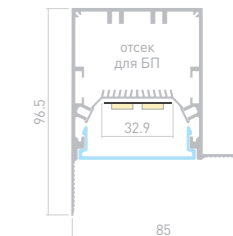

## LINIA55 FANTOM

Профиль  
SL-LINIA55-FANTOM-EDGE-2000 ANOD  
**027162**

Размеры | 2000×85×96.5 мм  
Ширина площадки | 32.9 мм  
Отсек для БП | 48×30 мм  
Цвет ● Анод.