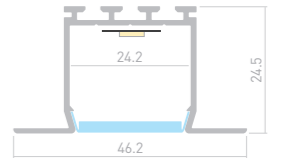

PLS LOCK

Профиль
PLS-LOCK-2000 ANOD
016397

Размеры | 2000×26.2×9.5 мм
Ширина площадки | 21.8 мм
Цвет ● Анод.

ДОСТУПНЫЕ АКСЕССУАРЫ

PLS LOCK H15

Профиль
PLS-LOCK-H15-2000 ANOD
027737

Размеры | 2000×26.2×14.5 мм
Ширина площадки | 21.8 мм
Цвет ● Анод.

ДОСТУПНЫЕ АКСЕССУАРЫ

PLS LOCK H25

Профиль
PLS-LOCK-H25-2000 ANOD
016386

Размеры | 2000×26.2×25 мм
Ширина площадки | 24.2 мм
Цвет ● Анод.
● Черный 028123

ДОСТУПНЫЕ АКСЕССУАРЫ

PLS LOCK H16 SMT

Профиль
PLS-LOCK-H16-SMT-2000 ANOD
033224

Размеры | 2000×26×16 мм
Ширина площадки | 24 мм
Цвет ● Анод.

ДОСТУПНЫЕ АКСЕССУАРЫ

PLS LOCK W50

Профиль
PLS-LOCK-W50-SMT-2000 ANOD
033772

Размеры | 2000×50×26 мм
Ширина площадки | 44.4 мм
Цвет ● Анод.

ДОСТУПНЫЕ АКСЕССУАРЫ

PLS LOCK DUAL

Профиль
PLS-LOCK-DUAL-2000 ANOD
032864

Размеры | 2000×29×23.5 мм
Ширина площадки | 21.1 мм
Цвет ● Анод.

ДОСТУПНЫЕ АКСЕССУАРЫ

PLS LOCK H25 FS

Профиль
PLS-LOCK-H25-FS-2000 ANOD
016446

Размеры | 2000×30.2×24.5 мм
Ширина площадки | 24.2 мм
Цвет ● Анод.

ДОСТУПНЫЕ АКСЕССУАРЫ

PLS LOCK H25 FM

Профиль
PLS-LOCK-H25-FM-2000 ANOD
016447

Размеры | 2000×46.2×24.5 мм
Ширина площадки | 24.2 мм
Цвет ● Анод.

ДОСТУПНЫЕ АКСЕССУАРЫ