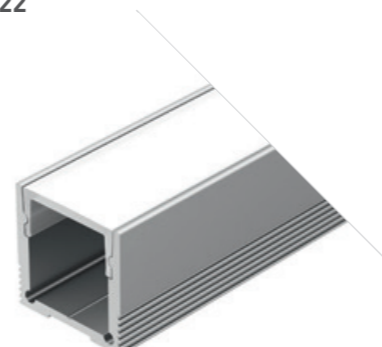

ДОСТУПНЫЕ АКСЕССУАРЫ

SLIM20 H20

Профиль
SL-SLIM20-H20-2000 ANOD

023722

Размеры | 2000×20×20 мм
Ширина площадки | 15 мм
Цвет | ● Анод.