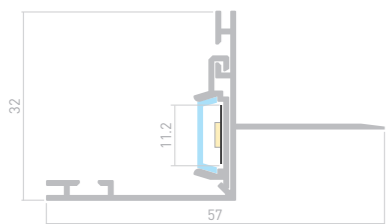

Размеры | **2000×57×32 мм**
Ширина площадки | **11.2 мм**
Цвет ● Неанод.