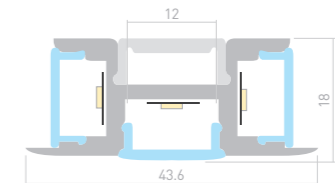

CEIL S16

Профиль
ARH-CEIL-S16-2000 ANOD

034977

Размеры | 2000×25.9×30.3 мм
Ширина площадки | 12.9 мм
Цвет ● Анод.

ДОСТУПНЫЕ АКСЕССУАРЫ

CEIL BEVEL

Профиль
ARH-CEIL-BEVEL-EDGE-2000 WHITE

034981

Размеры | 2000×64.5×60 мм
Ширина площадки | 12.5 мм
Цвет ● Анод.

ДОСТУПНЫЕ АКСЕССУАРЫ

CEIL REFLECT

Профиль
ARH-CEIL-REFLECT-2000 WHITE

034982

Размеры | 2000×99×35 мм
Ширина площадки | 14.2 мм
Цвет ● Анод.

ДОСТУПНЫЕ АКСЕССУАРЫ

CEIL REFLECT

Профиль
ARH-CEIL-REFLECT-DUAL-2000 ANOD

036364

Размеры | 2000×100×43.5 мм
Ширина площадки | 14 мм
Цвет ● Анод.

ДОСТУПНЫЕ АКСЕССУАРЫ

CON

Профиль
ARH-CON-2000 ANOD

018828

Размеры | 2000×41×28 мм
Ширина площадки | 12 мм
Цвет ● Анод.

ДОСТУПНЫЕ АКСЕССУАРЫ

STAIR W47

Профиль
ARH-STAIR-W47-2000 ANOD

016148

Размеры | 2000×49×26.7 мм
Ширина площадки | 12 мм
Цвет ● Анод.

ДОСТУПНЫЕ АКСЕССУАРЫ

TRI D

Профиль
ARH-TRI-D-2000 ANOD

018829

Размеры | 2000×43.6×18 мм
Ширина площадки | 12 мм
Цвет ● Анод.

ДОСТУПНЫЕ АКСЕССУАРЫ

CEIL

Профиль
ARH-CEIL-2000 ANOD

016150

Размеры | 2000×44.7×39.6 мм
Ширина площадки | 19 мм
Цвет ● Анод.

ДОСТУПНЫЕ АКСЕССУАРЫ