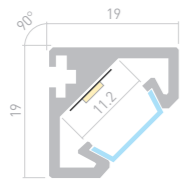

Размеры | **2000×19×19 мм**
Ширина площадки | **11.2 мм**
Цвет | ● **Анод.**