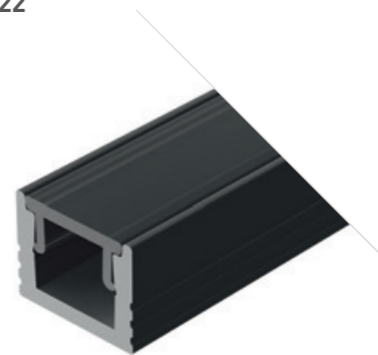

ДОСТУПНЫЕ АКСЕССУАРЫ

MINI 8 H6

Профиль
SL-MINI-8-H6-2000 ANOD BLACK
030522

Размеры | 2000×8×6 мм
Ширина площадки | 5 мм
Цвет | ● Черный