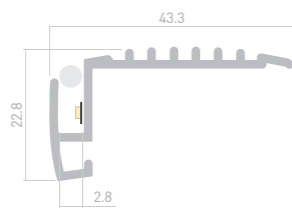

POR F

Профиль
KLUS-POR-F-1000 ANOD

019181

Размеры | 1005×23.2×22.9 мм
Ширина площадки | 11.2 мм
Цвет | ● Анод.

ДОСТУПНЫЕ АКСЕССУАРЫ

STEP MINI

Профиль
STEP-MINI-2000 ANOD

019195

Размеры | 2000×43.3×22.8 мм
Ширина площадки | 2.8 мм
Цвет | ● Анод.

ДОСТУПНЫЕ АКСЕССУАРЫ

STEP FRONT

Профиль
STEP-FRONT-2000 ANOD

023866

Размеры | 2000×80×56 мм
Ширина площадки | 11.4 мм
Цвет | ● Анод.

ДОСТУПНЫЕ АКСЕССУАРЫ

STEP

Профиль
STEP-2000 ANOD

014548

Размеры | 2000×80.7×41 мм
Ширина площадки | 11.2 мм
Цвет | ● Анод.
● Черный 018507

ДОСТУПНЫЕ АКСЕССУАРЫ