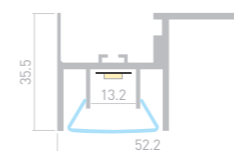

FOLED 50 CEIL

Профиль
FOLED-50-CEIL-CENTER-2000

035769

Размеры | **2000×94.6×35.5 мм**
Ширина площадки | **11 мм**
Цвет ● **Анод.**

ДОСТУПНЫЕ АКСЕССУАРЫ

FOLED 50 CEIL

Профиль
FOLED-50-CEIL-SIDE-2000

035770

Размеры | **2000×74.8×35.5 мм**
Ширина площадки | **10 мм**
Цвет ● **Анод.**

ДОСТУПНЫЕ АКСЕССУАРЫ

FOLED 50 WALL

Профиль
FOLED-50-WALL-2000

035771

Размеры | **2000×74.8×55.5 мм**
Ширина площадки | **11 мм**
Цвет ● **Анод.**

ДОСТУПНЫЕ АКСЕССУАРЫ

FOLED CEIL CENTER

Профиль
FOLED-CEIL-CENTER-2000

023863

Размеры | **2000×72.2×35.5 мм**
Ширина площадки | **13.2 мм**
Цвет ● **Неанод.**

ДОСТУПНЫЕ АКСЕССУАРЫ

FOLED CEIL SIDE

Профиль
FOLED-CEIL-SIDE-2000

023864

Размеры | **2000×52.2×35.5 мм**
Ширина площадки | **13.2 мм**
Цвет ● **Неанод.**

ДОСТУПНЫЕ АКСЕССУАРЫ

FOLED WALL

Профиль
FOLED-WALL-2000

023865

Размеры | **2000×52.2×45.5 мм**
Ширина площадки | **13.2 мм**
Цвет ● **Неанод.**

ДОСТУПНЫЕ АКСЕССУАРЫ

POLI

Профиль
POLI-2000 ANOD

021738

Размеры | **2000×7×26.1 мм**
Ширина площадки | **11.2 мм**
Цвет ● **Анод.**

ДОСТУПНЫЕ АКСЕССУАРЫ

PAK 90

Профиль
PAK-90-2000

025491

Размеры | **2000×33×32 мм**
Ширина площадки | **11 мм**
Цвет ● **Неанод.**

ДОСТУПНЫЕ АКСЕССУАРЫ