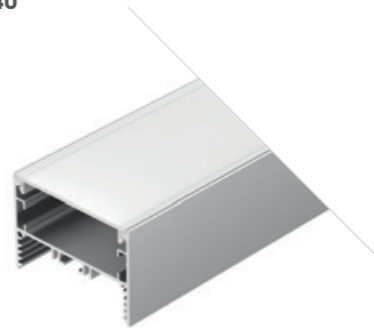

ДОСТУПНЫЕ АКСЕССУАРЫ

LINE 5035

Профиль
SL-LINE-5035-2000 ANOD

029040

- Размеры | 2000×50×34 мм
- Ширина площадки | 38 мм
- Цвет
  - Анод.

ДОСТУПНЫЕ АКСЕССУАРЫ

Угловые соединения