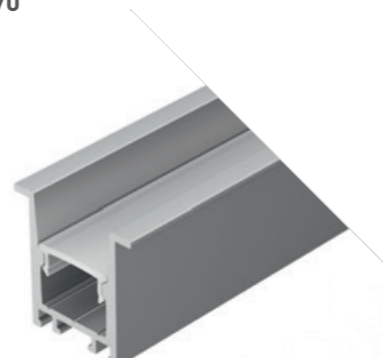

ДОСТУПНЫЕ АКСЕССУАРЫ

COMFORT 2322 F

Профиль
SL-COMFORT-2322-F-2000 ANOD

031770

Размеры | 2000×23×22 мм
Ширина площадки | 14 мм
Цвет | ● Черный 031771