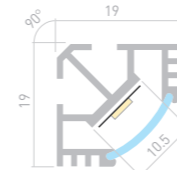

PDS45 GL

Профиль
PDS45-GL-2000 ANOD

021647

Размеры | **2000×19×19 мм**
Ширина площадки | **11.2 мм**
Цвет | ● **Анод.**

ДОСТУПНЫЕ АКСЕССУАРЫ

PDS45 KUB

Профиль
PDS45-KUB-2000 ANOD

021646

Размеры | **2000×17.5×17.5 мм**
Ширина площадки | **10 мм**
Цвет | ● **Анод.**

ДОСТУПНЫЕ АКСЕССУАРЫ

PDS45 LITE

Профиль
PDS45-LITE-2000 ANOD

023862

Размеры | **2000×16×16 мм**
Ширина площадки | **10 мм**
Цвет | ● **Анод.**

ДОСТУПНЫЕ АКСЕССУАРЫ

T45

Профиль
T45-2000 (CT) ANOD

016942

Размеры | **2000×19×19 мм**
Ширина площадки | **10.5 мм**
Цвет | ● **Анод.**
● **Неанод.** ⁰¹⁶⁹³⁸

ДОСТУПНЫЕ АКСЕССУАРЫ

PHS V

Профиль
PHS-V-2000 ANOD

013212

Размеры | **2000×30×10.5 мм**
Ширина площадки | **13.2 мм**
Цвет | ● **Анод.**

ДОСТУПНЫЕ АКСЕССУАРЫ

LOCK FM

Профиль
KLUS-LOCK-FM-BASE-2000 ANOD

020909

Размеры | **2000×45.8×26.9 мм**
Ширина площадки | **21.8 мм**
Цвет | ● **Анод.**

ДОСТУПНЫЕ АКСЕССУАРЫ