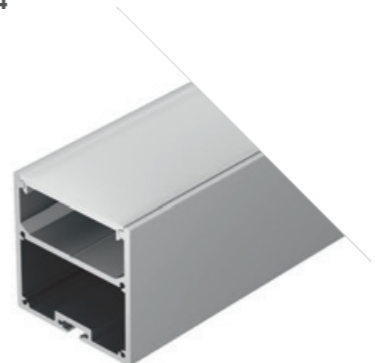

## LINE 5050

Профиль  
SL-LINE-5050-2000 ANOD

019304

- Размеры | 2000×50×50 мм
- Ширина площадки | 38 мм
- Отсек для БП | 46×22 мм
- Цвет
  - Анод.
  - Анод. 021467 с экраном 2.5 м.
  - Черный 020467 с экраном 2.5 м.
  - Белый 027990 с экраном 2.5 м.
  - Анод. 036202 + 036178 3 м.
  - Черный 036255 + 036178 3 м.