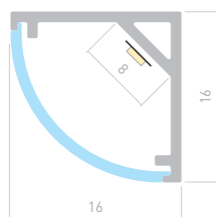

KANT H16

Профиль
SL-KANT-H16-2000 ANOD

023723

Размеры | 2000×16×16 мм
Ширина площадки | 8 мм
Цвет | ● Анод.

ДОСТУПНЫЕ АКСЕССУАРЫ

KANT H15

Профиль
SL-KANT-H15-2000 ANOD

019327

Размеры | 2000×15×15 мм
Ширина площадки | 15 мм
Цвет | ● Анод.

ДОСТУПНЫЕ АКСЕССУАРЫ

KANT H30

Профиль
SL-KANT-H30-2000 ANOD

019333

Размеры | 2000×30×30 мм
Ширина площадки | 15 мм
Цвет | ● Анод.

ДОСТУПНЫЕ АКСЕССУАРЫ

СОПУТСТВУЮЩИЕ ТОВАРЫ

СВЕТОДИОДНАЯ ЛЕНТА

Цветовая температура	Теплый		Дневной	Белый
	2700 К	3000 К	4000 К	6000 К
KANT H16	024432(2)	024431(2)	024429(2)	024428(2)
KANT H15	022653(2)	022652(2)	022651(2)	022648(2)
KANT H30	019095(2)	020392(2)	019094(2)	019093(2)

ИСТОЧНИКИ ПИТАНИЯ

Артикул	Название
032625	ARV для 5 м ленты
032624	ARV для 2.5 м ленты
032623	ARV для 1 м ленты