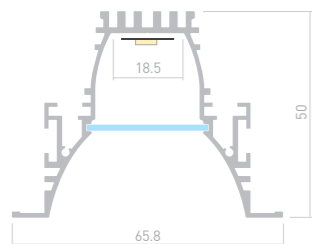

Размеры | 2000×65.8×50 мм
Ширина площадки | 18.5 мм
Цвет ● Анод.