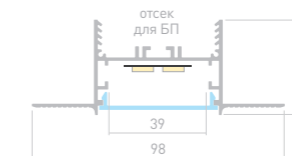

LINE 6650 F

Профиль
ARH-LINE-6650-F-COMFORT-2000 ANOD
036351

Размеры | 2000×65.8×50 мм
Ширина площадки | 18.5 мм
Цвет ● Анод.

ДОСТУПНЫЕ АКСЕССУАРЫ

LINE 4874 DUAL

Профиль
ARH-LINE-4874-DUAL-2000 ANOD
036345

Размеры | 2000×55.8×74 мм
Ширина площадки | 22 мм
Отсек для БП | 50×26 мм
Цвет ● Анод.

ДОСТУПНЫЕ АКСЕССУАРЫ

LINE B 3652

Профиль
ARH-LINE-B-3652-2000 ANOD
036347

Размеры | 2000×45×36.6 мм
Ширина площадки | 32.7 мм
Цвет ● Анод.

ДОСТУПНЫЕ АКСЕССУАРЫ

LINIA32 FANTOM

Профиль
SL-LINIA32-FANTOM-2000 ANOD
027158

Размеры | 2000×83×35 мм
Ширина площадки | 24.2 мм
Цвет ● Анод.
● Анод. 031374 с экраном

ДОСТУПНЫЕ АКСЕССУАРЫ

LINIA32 FANTOM

Профиль
SL-LINIA32-FANTOM-EDGE-2000 ANOD
027159

Размеры | 2000×59.8×59 мм
Ширина площадки | 24.2 мм
Цвет ● Анод.
● Анод. 031375 с экраном

ДОСТУПНЫЕ АКСЕССУАРЫ

LINIA45 FANTOM

Профиль
SL-LINIA45-FANTOM-2000 ANOD
027160

Размеры | 2000×98×35 мм
Ширина площадки | 39 мм
Отсек для БП | 15×44 мм
Цвет ● Анод.

ДОСТУПНЫЕ АКСЕССУАРЫ

LINIA55 FANTOM

Профиль
SL-LINIA55-FANTOM-2000 ANOD
027161

Размеры | 2000×110×70 мм
Ширина площадки | 32.9 мм
Отсек для БП | 48×30 мм
Цвет ● Анод.
● Черный 018681

ДОСТУПНЫЕ АКСЕССУАРЫ

LINIA55 FANTOM

Профиль
SL-LINIA55-FANTOM-EDGE-2000 ANOD
027162

Размеры | 2000×85×96.5 мм
Ширина площадки | 32.9 мм
Отсек для БП | 48×30 мм
Цвет ● Анод.

ДОСТУПНЫЕ АКСЕССУАРЫ