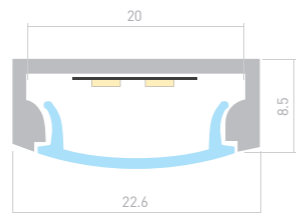

ДОСТУПНЫЕ АКСЕССУАРЫ

Заглушка

Держатель
накладной