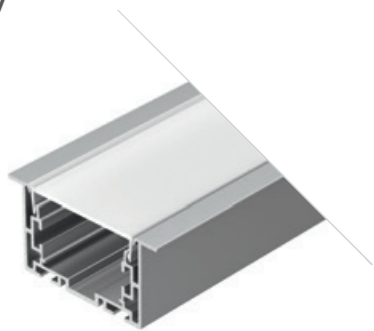

## LINIA69 F

Профиль с экраном  
S2-LINIA69-F-2500 ANOD+OPAL

021177

Размеры | 2500×69×35 мм  
Ширина площадки | 34 мм  
Цвет | ● Анод.