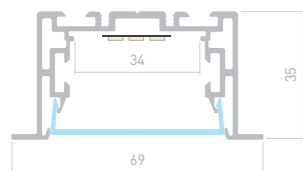

## LINIA69 F

Профиль с экраном  
S2-LINIA69-F-2500 ANOD+OPAL

021177

Размеры | 2500×69×35 мм  
Ширина площадки | 34 мм  
Цвет | ● Анод.