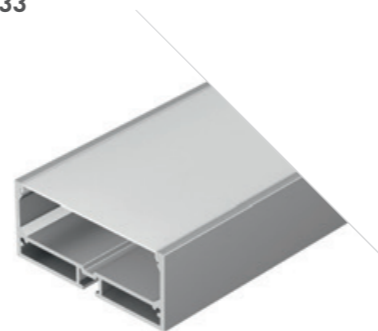

LINE 7532

Профиль с экраном
SL-LINE-7532-2000 ANOD

028033

1. Размеры | 2000×75×32 мм
   Ширина площадки | 64 мм
   Цвет
2. Анод.