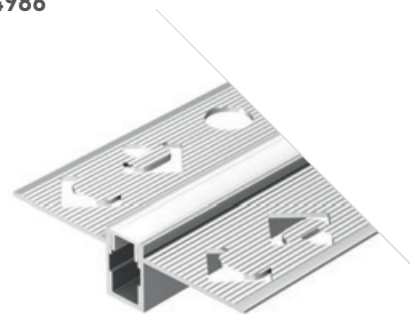

LINIA8 FANTOM

Профиль
SL-LINIA8-FANTOM-2000 ANOD

034986

Размеры | 2000×47.8×12 мм
Ширина площадки | 5 мм
Цвет | ● Анод.