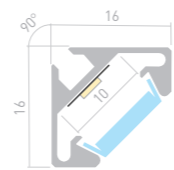

PDS45 GL

Профиль
PDS45-GL-2000 ANOD

021647

Размеры | **2000×19×19 мм**
Ширина площадки | **11.2 мм**
Цвет | ● **Анод.**

ДОСТУПНЫЕ АКСЕССУАРЫ

PDS45 KUB

Профиль
PDS45-KUB-2000 ANOD

021646

Размеры | **2000×17.5×17.5 мм**
Ширина площадки | **10 мм**
Цвет | ● **Анод.**

ДОСТУПНЫЕ АКСЕССУАРЫ

PDS45 LITE

Профиль
PDS45-LITE-2000 ANOD

023862

Размеры | **2000×16×16 мм**
Ширина площадки | **10 мм**
Цвет | ● **Анод.**

ДОСТУПНЫЕ АКСЕССУАРЫ

T45

Профиль
T45-2000 (CT) ANOD

016942

Размеры | **2000×19×19 мм**
Ширина площадки | **10.5 мм**
Цвет | ● **Анод.**
● **Неанод.** ⁰¹⁶⁹³⁸

ДОСТУПНЫЕ АКСЕССУАРЫ

PHS V

Профиль
PHS-V-2000 ANOD

013212

Размеры | **2000×30×10.5 мм**
Ширина площадки | **13.2 мм**
Цвет | ● **Анод.**

ДОСТУПНЫЕ АКСЕССУАРЫ

LOCK FM

Профиль
KLUS-LOCK-FM-BASE-2000 ANOD

020909

Размеры | **2000×45.8×26.9 мм**
Ширина площадки | **21.8 мм**
Цвет | ● **Анод.**

ДОСТУПНЫЕ АКСЕССУАРЫ