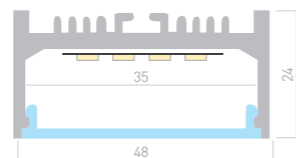

## LINE 2448

Профиль  
ARH-LINE-2448-2000 ANOD

**018684**

Размеры | 2000×48×24 мм  
Ширина площадки | 35 мм  
Цвет | ● Анод.