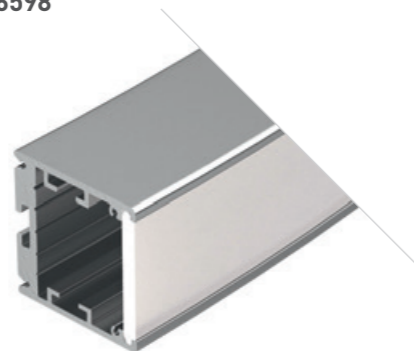

1.5 КРУГ 1/4

Профиль
SL-ARC-3535-D1500-W90 SILVER
026598