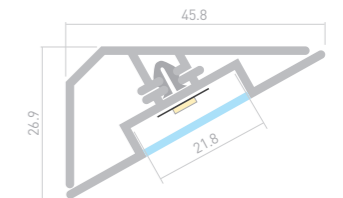

### LOCK FM

Профиль  
KLUS-LOCK-FM-BASE-2000 ANOD

**020909**

Размеры | **2000×45.8×26.9 мм**  
Ширина площадки | **21.8 мм**  
Цвет | ● **Анод.**