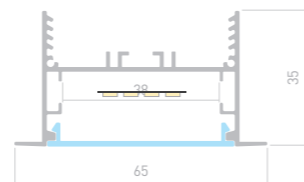

LINIA49 F

Профиль
SL-LINIA49-F-2000 ANOD

019313

Размеры | 2000×49×32 мм
Ширина площадки | 23 мм
Цвет | ● Анод.
● Анод. 019322 с экраном 2.5 м.

ДОСТУПНЫЕ АКСЕССУАРЫ

LINIA62 F

Профиль
SL-LINIA62-F-2000 ANOD

019292

Размеры | 2000×62×32 мм
Ширина площадки | 38 мм
Цвет | ● Анод.
● Анод. 020470 с экраном 2.5 м.
○ Белый 021374 с экраном 2.5 м.
● Анод. 036170 + 036178 3 м.

ДОСТУПНЫЕ АКСЕССУАРЫ

LINIA65 F

Профиль
SL-LINIA65-F-2000 ANOD

029033

Размеры | 2000×65×35 мм
Ширина площадки | 38 мм
Цвет | ● Анод.

ДОСТУПНЫЕ АКСЕССУАРЫ

СОПУТСТВУЮЩИЕ ТОВАРЫ

СВЕТОДИОДНАЯ ЛЕНТА

Цветовая температура	Теплый		Дневной	Белый
	2700 К	3000 К	4000 К	6000 К
LINIA49 F	019929(2)	019927(2)	019926(2)	019925(2)
LINIA62 F	019086(2)	020391(2)	019085(2)	019087(2)
LINIA65 F	019086(2)	020391(2)	019085(2)	019087(2)

ИСТОЧНИКИ ПИТАНИЯ

Артикул	Название
033092	ARPV для 5 м ленты
033093	ARPV для 2.5 м ленты
022411	ARPV для 1 м ленты