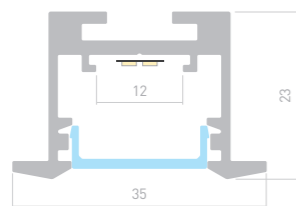

LINE 3523 F

Профиль
SL-LINE-3523-F-2500 BLACK

033738

Размеры | 2500×35×23 мм
Ширина площадки | 12 мм
Цвет ● Черный

ДОСТУПНЫЕ АКСЕССУАРЫ

LINIA49M F

Профиль
SL-LINIA49M-F-2000 BLACK

036513

Размеры | 2000×49×32 мм
Ширина площадки | 23 мм
Цвет ● Черный

ДОСТУПНЫЕ АКСЕССУАРЫ

СОПУТСТВУЮЩИЕ ТОВАРЫ

СВЕТОДИОДНАЯ ЛЕНТА

	Теплый	Дневной	Белый	
Цветовая температура	2700 K	3000 K	4000 K	6000 K
LINE 3523 F	037454	037452	036314	037456
LINIA49M F	019929(2)	019927(2)	019926(2)	019925(2)

ИСТОЧНИКИ ПИТАНИЯ

Артикул	Название
034890	ARPV для 5 м ленты
031721	ARPV для 2.5 м ленты
031719	ARPV для 1 м ленты