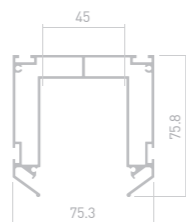

Размеры | **2000×75.3×75.8 мм**
Ширина площадки | **45 мм**
Цвет ● Неанод.