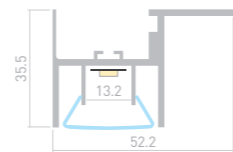

## FOLED CEIL CENTER

Профиль  
FOLED-CEIL-CENTER-2000

**023863**

Размеры | **2000×72.2×35.5 мм**  
Ширина площадки | **13.2 мм**  
Цвет ● **Неанод.**