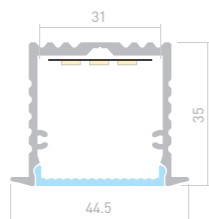

ДОСТУПНЫЕ АКСЕССУАРЫ

Заглушка
Держатель
встраиваемый