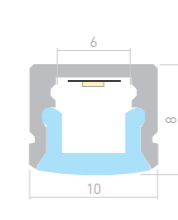

Размеры | 2000×10×8.3 мм
Ширина площадки | 6 мм
Цвет ● Анод.