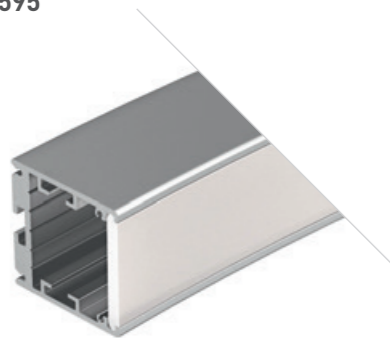

1.5 КРУГ 1/4

Профиль
SL-ARC-3535-D1500-N90 SILVER
026595