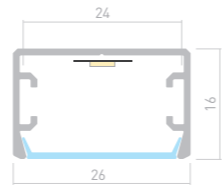

PLS LOCK

Профиль
PLS-LOCK-2000 ANOD
016397

Размеры | 2000×26.2×9.5 мм
Ширина площадки | 21.8 мм
Цвет ● Анод.

ДОСТУПНЫЕ АКСЕССУАРЫ

PLS LOCK H15

Профиль
PLS-LOCK-H15-2000 ANOD
027737

Размеры | 2000×26.2×14.5 мм
Ширина площадки | 21.8 мм
Цвет ● Анод.

ДОСТУПНЫЕ АКСЕССУАРЫ

PLS LOCK H25

Профиль
PLS-LOCK-H25-2000 ANOD
016386

Размеры | 2000×26.2×25 мм
Ширина площадки | 24.2 мм
Цвет ● Анод.
● Черный 028123

ДОСТУПНЫЕ АКСЕССУАРЫ

PLS LOCK H16 SMT

Профиль
PLS-LOCK-H16-SMT-2000 ANOD
033224

Размеры | 2000×26×16 мм
Ширина площадки | 24 мм
Цвет ● Анод.

ДОСТУПНЫЕ АКСЕССУАРЫ

PLS LOCK W50

Профиль
PLS-LOCK-W50-SMT-2000 ANOD
033772

Размеры | 2000×50×26 мм
Ширина площадки | 44.4 мм
Цвет ● Анод.

ДОСТУПНЫЕ АКСЕССУАРЫ

PLS LOCK DUAL

Профиль
PLS-LOCK-DUAL-2000 ANOD
032864

Размеры | 2000×29×23.5 мм
Ширина площадки | 21.1 мм
Цвет ● Анод.

ДОСТУПНЫЕ АКСЕССУАРЫ

PLS LOCK H25 FS

Профиль
PLS-LOCK-H25-FS-2000 ANOD
016446

Размеры | 2000×30.2×24.5 мм
Ширина площадки | 24.2 мм
Цвет ● Анод.

ДОСТУПНЫЕ АКСЕССУАРЫ

PLS LOCK H25 FM

Профиль
PLS-LOCK-H25-FM-2000 ANOD
016447

Размеры | 2000×46.2×24.5 мм
Ширина площадки | 24.2 мм
Цвет ● Анод.

ДОСТУПНЫЕ АКСЕССУАРЫ