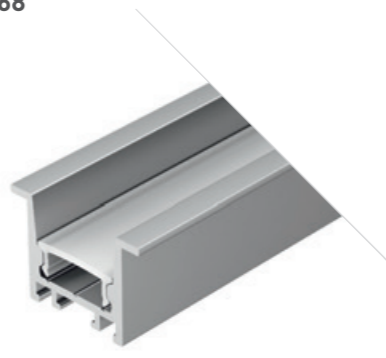

ДОСТУПНЫЕ АКСЕССУАРЫ

COMFORT 2316 F

Профиль
SL-COMFORT-2316-F-2000 ANOD

031768