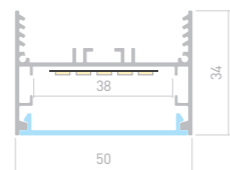

## LINE 5035

Профиль  
SL-LINE-5035-2000 ANOD

029040

- Размеры | 2000×50×34 мм
- Ширина площадки | 38 мм
- Цвет
  - Анод.