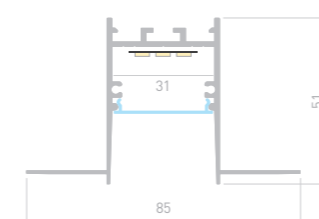

## COMFORT32 FANTOM

Профиль  
SL-COMFORT32-FANTOM-2000 ANOD

**033276**

Размеры | 2000×85×51 мм  
Ширина площадки | 31 мм  
Цвет | ● Анод.