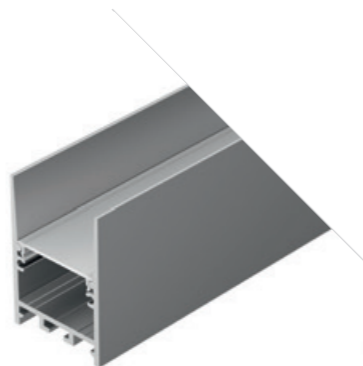

Размеры | 2000×35×51 мм
Ширина площадки | 31 мм
Цвет | ● Анод.
● Черный ⁰³¹⁷³⁰