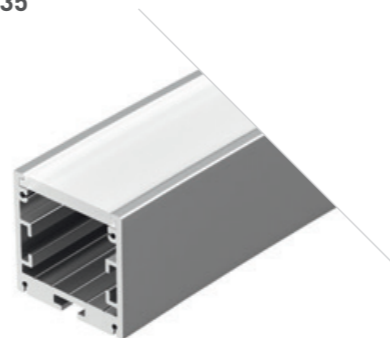

3.0 КРУГ 1/8

Профиль
SL-ARC-3535-D3000-A45 SILVER
027635