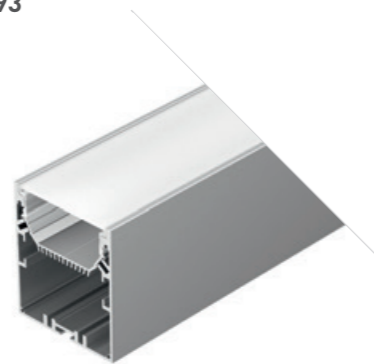

LINE 6070

Профиль
SL-LINE-6070-2000 ANOD

028993

1. Размеры | 2000×60×70 мм
   Ширина площадки | 33 мм
   Отсек для БП | 47×29 мм
   Цвет
2. Анод.
   - Черный 028973