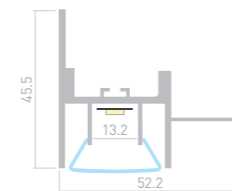

FOLED 50 CEIL

Профиль
FOLED-50-CEIL-CENTER-2000

035769

Размеры | **2000×94.6×35.5 мм**
Ширина площадки | **11 мм**
Цвет ● **Анод.**

ДОСТУПНЫЕ АКСЕССУАРЫ

FOLED 50 CEIL

Профиль
FOLED-50-CEIL-SIDE-2000

035770

Размеры | **2000×74.8×35.5 мм**
Ширина площадки | **10 мм**
Цвет ● **Анод.**

ДОСТУПНЫЕ АКСЕССУАРЫ

FOLED 50 WALL

Профиль
FOLED-50-WALL-2000

035771

Размеры | **2000×74.8×55.5 мм**
Ширина площадки | **11 мм**
Цвет ● **Анод.**

ДОСТУПНЫЕ АКСЕССУАРЫ

FOLED CEIL CENTER

Профиль
FOLED-CEIL-CENTER-2000

023863

Размеры | **2000×72.2×35.5 мм**
Ширина площадки | **13.2 мм**
Цвет ● **Неанод.**

ДОСТУПНЫЕ АКСЕССУАРЫ

FOLED CEIL SIDE

Профиль
FOLED-CEIL-SIDE-2000

023864

Размеры | **2000×52.2×35.5 мм**
Ширина площадки | **13.2 мм**
Цвет ● **Неанод.**

ДОСТУПНЫЕ АКСЕССУАРЫ

FOLED WALL

Профиль
FOLED-WALL-2000

023865

Размеры | **2000×52.2×45.5 мм**
Ширина площадки | **13.2 мм**
Цвет ● **Неанод.**

ДОСТУПНЫЕ АКСЕССУАРЫ

POLI

Профиль
POLI-2000 ANOD

021738

Размеры | **2000×7×26.1 мм**
Ширина площадки | **11.2 мм**
Цвет ● **Анод.**

ДОСТУПНЫЕ АКСЕССУАРЫ

PAK 90

Профиль
PAK-90-2000

025491

Размеры | **2000×33×32 мм**
Ширина площадки | **11 мм**
Цвет ● **Неанод.**

ДОСТУПНЫЕ АКСЕССУАРЫ