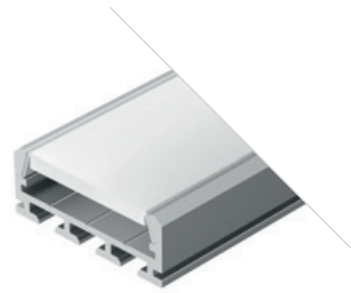

### PLS LOCK

Профиль  
PLS-LOCK-2000 ANOD  
**016397**

Размеры | 2000×26.2×9.5 мм  
Ширина площадки | 21.8 мм  
Цвет ● Анод.

ДОСТУПНЫЕ АКСЕССУАРЫ