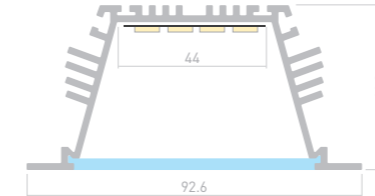

Размеры | 2000×92.6×44.2 мм
Ширина площадки | 44 мм
Цвет ● Анод.