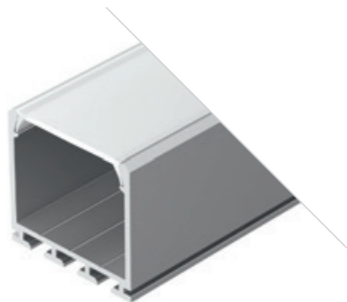

PLS LOCK H25

Профиль
PLS-LOCK-H25-2000 ANOD
016386