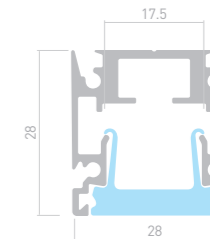

Размеры | **2000×28×28 мм**
Ширина площадки | **17.5 мм**
Цвет ● Анод.