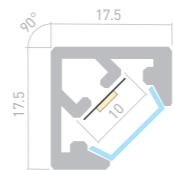

### PDS45 KUB

Профиль  
PDS45-KUB-2000 ANOD

**021646**

Размеры | **2000×17.5×17.5 мм**  
Ширина площадки | **10 мм**  
Цвет | ● **Анод.**