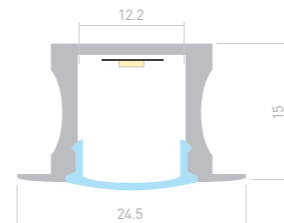

ДОСТУПНЫЕ АКСЕССУАРЫ

Заглушка