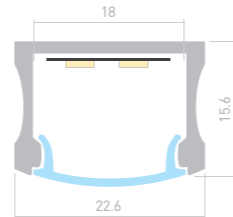

ДОСТУПНЫЕ АКСЕССУАРЫ

Заглушка

Держатель
накладной