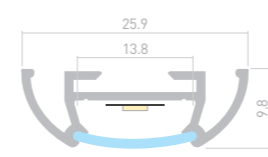

PDS REGULOR

Профиль
PDS-REGULATOR-2000 ANOD

013874

Размеры | 2000×16×12 мм
Ширина площадки | 11.2 мм
Цвет | ● Анод.

ДОСТУПНЫЕ АКСЕССУАРЫ

SILER

Профиль
SILER-2000 ANOD

025490

Размеры | 2000×19×12 мм
Ширина площадки | 14 мм
Цвет | ● Анод.

ДОСТУПНЫЕ АКСЕССУАРЫ

TM

Профиль
TM-2000 (CT) ANOD

017796

Размеры | 2000×15.9×7 мм
Ширина площадки | 13.8 мм
Цвет | ● Анод.
● Неанод. 016939

ДОСТУПНЫЕ АКСЕССУАРЫ

TK F

Профиль
TK-F-2000 (CT) ANOD

016936

Размеры | 2000×27.2×9 мм
Ширина площадки | 10 мм
Цвет | ● Анод.

ДОСТУПНЫЕ АКСЕССУАРЫ

TS A

Профиль
TS-A-2000 (CT) ANOD

016943

Размеры | 2000×25.9×9.8 мм
Ширина площадки | 13.8 мм
Цвет | ● Анод.

ДОСТУПНЫЕ АКСЕССУАРЫ

PHS A

Профиль
PHS-A-2000 ANOD

013215

Размеры | 2000×31×7 мм
Ширина площадки | 13.1 мм
Цвет | ● Анод.

ДОСТУПНЫЕ АКСЕССУАРЫ

PHS 3X

Профиль
PHS-3X-2000 ANOD

013209

Размеры | 2000×59.6×8.9 мм
Ширина площадки | 13.1 мм
Цвет | ● Анод.

ДОСТУПНЫЕ АКСЕССУАРЫ

PDS45 T

Профиль
PDS45-T-2000 ANOD*

012092

Размеры | 2000×19×19 мм
Ширина площадки | 11.2 мм
Цвет | ● Анод.
● Неанод. 012053
● Черный 015033
● Черный RAL9005 020897
● Коричневый 017643
● Белый 018264

ДОСТУПНЫЕ АКСЕССУАРЫ