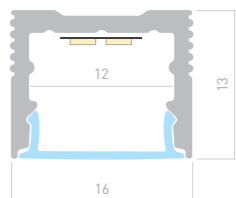

## SLIM H13M

Профиль  
SL-SLIM-H13M-2000 ANOD

023718

- Размеры | 2000×16×13 мм  
 Ширина площадки | 12 мм  
 Цвет
- Анод.
  - Анод. 025869 с экраном
  - Анод. 036039 — 3 м.
  - Черный 032997
  - Белый 037108