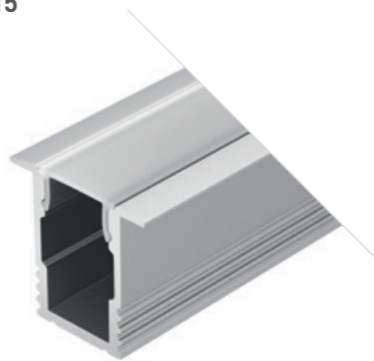

ДОСТУПНЫЕ АКСЕССУАРЫ

MINI8 H12 F12

Профиль
SL-MINI-8-H12-F12-2000 ANOD

023715

1. Размеры | 2000×12×12 мм
   Ширина площадки | 5 мм
   Цвет
2. Анод.