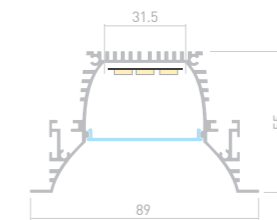

POWER W35

Профиль
ARH-POWER-W35-2000 ANOD

016138

Размеры | 2000×35×35 мм
Ширина площадки | 32 мм
Цвет ● Анод.

ДОСТУПНЫЕ АКСЕССУАРЫ

POWER F W35

Профиль
ARH-POWER-F-W35-2000 ANOD

016139

Размеры | 2000×56×35 мм
Ширина площадки | 32 мм
Цвет ● Анод.

ДОСТУПНЫЕ АКСЕССУАРЫ

POWER W75

Профиль
ARH-POWER-W75-2000 ANOD

036349

Размеры | 2000×74.8×83.5 мм
Ширина площадки | 50.9 мм
Отсек для БП | 60×35 мм
Цвет ● Анод.

ДОСТУПНЫЕ АКСЕССУАРЫ

POWER W88

Профиль
ARH-POWER-W88-2000 ANOD

036362

Размеры | 2000×88×88 мм
Ширина площадки | 65.5 мм
Отсек для БП | 48×38 мм
Цвет ● Анод.

ДОСТУПНЫЕ АКСЕССУАРЫ

POWER W100

Профиль
ARH-POWER-W100-2000 ANOD

036366

Размеры | 2000×100×85 мм
Ширина площадки | 65.8 мм
Отсек для БП | 64×33 мм
Цвет ● Анод.

ДОСТУПНЫЕ АКСЕССУАРЫ

POWER 7555

Профиль
ARH-POWER-7555-COMFORT-2000 ANOD

036355

Размеры | 2000×75×55 мм
Ширина площадки | 32.1 мм
Цвет ● Неанод.

ДОСТУПНЫЕ АКСЕССУАРЫ

POWER W90 F

Профиль
ARH-POWER-W90-F-COMFORT-2000 ANOD

036357

Размеры | 2000×89×55 мм
Ширина площадки | 31.5 мм
Цвет ● Анод.

ДОСТУПНЫЕ АКСЕССУАРЫ

POWER W88

Профиль
ARH-POWER-W88-COMFORT-2000 ANOD

036363

Размеры | 2000×88×88 мм
Ширина площадки | 35.6 мм
Отсек для БП | 48×38 мм
Цвет ● Анод.

ДОСТУПНЫЕ АКСЕССУАРЫ