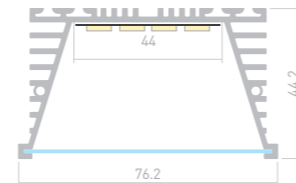

Размеры | 2000×76.2×44.2 мм
Ширина площадки | 44 мм
Цвет ● Анод.