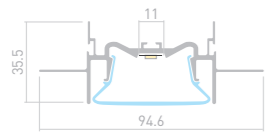

## FOLED 50 CEIL

Профиль  
FOLED-50-CEIL-CENTER-2000

**035769**

Размеры | **2000×94.6×35.5 мм**  
Ширина площадки | **11 мм**  
Цвет ● **Анод.**