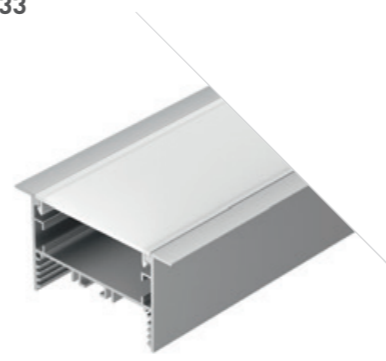

ДОСТУПНЫЕ АКСЕССУАРЫ

LINIA65 F

Профиль
SL-LINIA65-F-2000 ANOD

029033

Размеры | 2000×65×35 мм
Ширина площадки | 38 мм
Цвет | ● Анод.