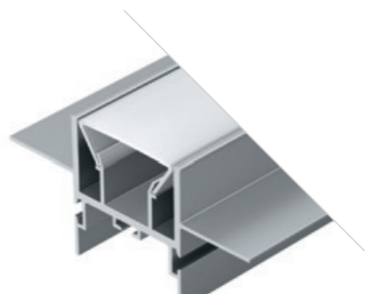

ДОСТУПНЫЕ АКСЕССУАРЫ

FOLED CEIL CENTER

Профиль
FOLED-CEIL-CENTER-2000

023863