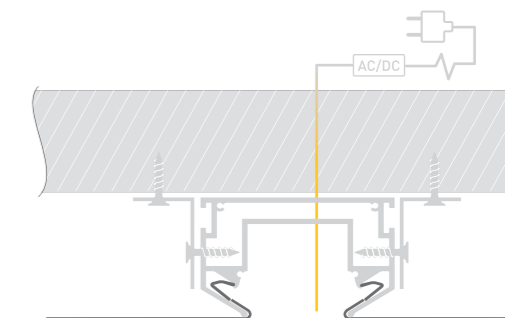

Закрепить полотно натяжного потолка с помощью гарпуна к профилю-держателю.