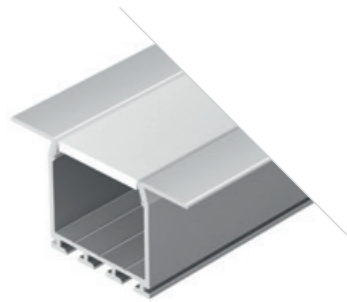

PLS LOCK H25 FM

Профиль
PLS-LOCK-H25-FM-2000 ANOD
016447

Размеры | 2000×46.2×24.5 мм
Ширина площадки | 24.2 мм
Цвет ● Анод.