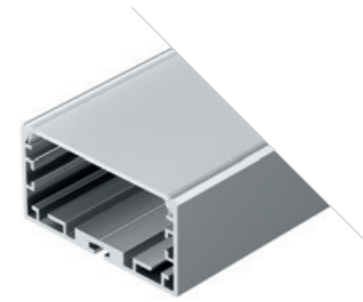

PLS LOCK W50

Профиль
PLS-LOCK-W50-SMT-2000 ANOD
033772