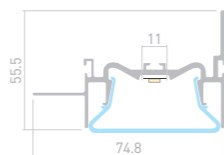

FOLED 50 CEIL

Профиль
FOLED-50-CEIL-CENTER-2000

035769

Размеры | **2000×94.6×35.5 мм**
Ширина площадки | **11 мм**
Цвет ● **Анод.**

ДОСТУПНЫЕ АКСЕССУАРЫ

FOLED 50 CEIL

Профиль
FOLED-50-CEIL-SIDE-2000

035770

Размеры | **2000×74.8×35.5 мм**
Ширина площадки | **10 мм**
Цвет ● **Анод.**

ДОСТУПНЫЕ АКСЕССУАРЫ

FOLED 50 WALL

Профиль
FOLED-50-WALL-2000

035771

Размеры | **2000×74.8×55.5 мм**
Ширина площадки | **11 мм**
Цвет ● **Анод.**

ДОСТУПНЫЕ АКСЕССУАРЫ

FOLED CEIL CENTER

Профиль
FOLED-CEIL-CENTER-2000

023863

Размеры | **2000×72.2×35.5 мм**
Ширина площадки | **13.2 мм**
Цвет ● **Неанод.**

ДОСТУПНЫЕ АКСЕССУАРЫ

FOLED CEIL SIDE

Профиль
FOLED-CEIL-SIDE-2000

023864

Размеры | **2000×52.2×35.5 мм**
Ширина площадки | **13.2 мм**
Цвет ● **Неанод.**

ДОСТУПНЫЕ АКСЕССУАРЫ

FOLED WALL

Профиль
FOLED-WALL-2000

023865

Размеры | **2000×52.2×45.5 мм**
Ширина площадки | **13.2 мм**
Цвет ● **Неанод.**

ДОСТУПНЫЕ АКСЕССУАРЫ

POLI

Профиль
POLI-2000 ANOD

021738

Размеры | **2000×7×26.1 мм**
Ширина площадки | **11.2 мм**
Цвет ● **Анод.**

ДОСТУПНЫЕ АКСЕССУАРЫ

PAK 90

Профиль
PAK-90-2000

025491

Размеры | **2000×33×32 мм**
Ширина площадки | **11 мм**
Цвет ● **Неанод.**

ДОСТУПНЫЕ АКСЕССУАРЫ