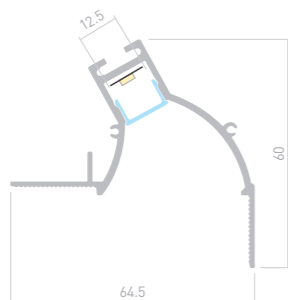

CEIL S16

Профиль
ARH-CEIL-S16-2000 ANOD

034977

Размеры | 2000×25.9×30.3 мм
Ширина площадки | 12.9 мм
Цвет ● Анод.

ДОСТУПНЫЕ АКСЕССУАРЫ

CEIL BEVEL

Профиль
ARH-CEIL-BEVEL-EDGE-2000 WHITE

034981

Размеры | 2000×64.5×60 мм
Ширина площадки | 12.5 мм
Цвет ● Анод.

ДОСТУПНЫЕ АКСЕССУАРЫ

CEIL REFLECT

Профиль
ARH-CEIL-REFLECT-2000 WHITE

034982

Размеры | 2000×99×35 мм
Ширина площадки | 14.2 мм
Цвет ● Анод.

ДОСТУПНЫЕ АКСЕССУАРЫ

CEIL REFLECT

Профиль
ARH-CEIL-REFLECT-DUAL-2000 ANOD

036364

Размеры | 2000×100×43.5 мм
Ширина площадки | 14 мм
Цвет ● Анод.

ДОСТУПНЫЕ АКСЕССУАРЫ

CON

Профиль
ARH-CON-2000 ANOD

018828

Размеры | 2000×41×28 мм
Ширина площадки | 12 мм
Цвет ● Анод.

ДОСТУПНЫЕ АКСЕССУАРЫ

STAIR W47

Профиль
ARH-STAIR-W47-2000 ANOD

016148

Размеры | 2000×49×26.7 мм
Ширина площадки | 12 мм
Цвет ● Анод.

ДОСТУПНЫЕ АКСЕССУАРЫ

TRI D

Профиль
ARH-TRI-D-2000 ANOD

018829

Размеры | 2000×43.6×18 мм
Ширина площадки | 12 мм
Цвет ● Анод.

ДОСТУПНЫЕ АКСЕССУАРЫ

CEIL

Профиль
ARH-CEIL-2000 ANOD

016150

Размеры | 2000×44.7×39.6 мм
Ширина площадки | 19 мм
Цвет ● Анод.

ДОСТУПНЫЕ АКСЕССУАРЫ