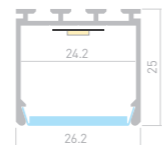

### PLS LOCK H25

Профиль  
PLS-LOCK-H25-2000 ANOD  
**016386**

Размеры | 2000×26.2×25 мм  
Ширина площадки | 24.2 мм  
Цвет ● Анод.  
● Черный 028123

ДОСТУПНЫЕ АКСЕССУАРЫ