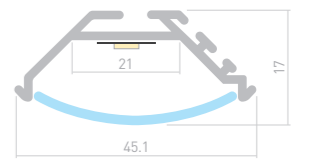

Размеры | 2000×72.4×44.2 мм
Ширина площадки | 44 мм
Цвет | ● Анод.