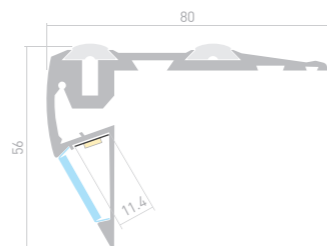

POR F

Профиль
KLUS-POR-F-1000 ANOD

019181

Размеры | 1005×23.2×22.9 мм
Ширина площадки | 11.2 мм
Цвет | ● Анод.

ДОСТУПНЫЕ АКСЕССУАРЫ

STEP MINI

Профиль
STEP-MINI-2000 ANOD

019195

Размеры | 2000×43.3×22.8 мм
Ширина площадки | 2.8 мм
Цвет | ● Анод.

ДОСТУПНЫЕ АКСЕССУАРЫ

STEP FRONT

Профиль
STEP-FRONT-2000 ANOD

023866

Размеры | 2000×80×56 мм
Ширина площадки | 11.4 мм
Цвет | ● Анод.

ДОСТУПНЫЕ АКСЕССУАРЫ

STEP

Профиль
STEP-2000 ANOD

014548

Размеры | 2000×80.7×41 мм
Ширина площадки | 11.2 мм
Цвет | ● Анод.
● Черный 018507

ДОСТУПНЫЕ АКСЕССУАРЫ