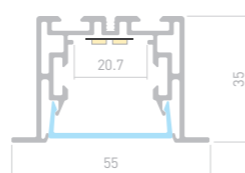

LINE 5470

Профиль
S2-LINE-5470-2500 SEAMLESS ANOD

029440

Размеры | 2500×54×70 мм
Ширина площадки | 34 мм
Отсек для БП | 25×35 мм
Цвет ● Анод.

ДОСТУПНЫЕ АКСЕССУАРЫ

LINE 7977

Профиль с экраном
S2-LINE-7977-2500 ANOD+OPAL

021174

Размеры | 2500×79×77 мм
Ширина площадки | 59 мм
Отсек для БП | 50×32 мм
Цвет ● Анод.

ДОСТУПНЫЕ АКСЕССУАРЫ

LINIA55 F

Профиль с экраном
S2-LINIA55-F-2500 ANOD+OPAL

021176

Размеры | 2500×55×35 мм
Ширина площадки | 20.7 мм
Цвет ● Анод.

ДОСТУПНЫЕ АКСЕССУАРЫ

СОПУТСТВУЮЩИЕ ТОВАРЫ

СВЕТОДИОДНАЯ ЛЕНТА

Цветовая температура	Теплый		Дневной	Белый
	2700 К	3000 К	4000 К	6000 К
LINE 5470	023403(2)	021202(2)	021201(2)	023402(2)
LINE 7977	-	021208(2)	021207(2)	-
LINIA55 F	021199(1)	023401(2)	021198(2)	023400(2)

ИСТОЧНИКИ ПИТАНИЯ

Артикул	Название
034891	ARPV для 5 м ленты
031722	ARPV для 2.5 м ленты
031719	ARPV для 1 м ленты