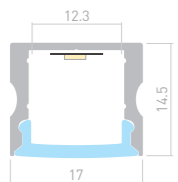

## LINE 2315

Профиль  
ARH-LINE-2315-2000 ANOD

**036331**

Размеры | 2000×17×14.5 мм  
Ширина площадки | 12.3 мм  
Цвет | ● Анод.