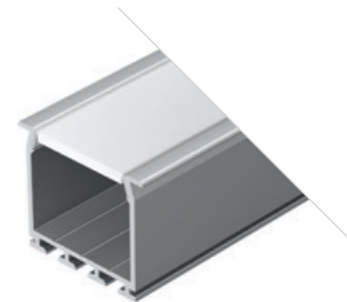

PLS LOCK H25 FS

Профиль
PLS-LOCK-H25-FS-2000 ANOD
016446