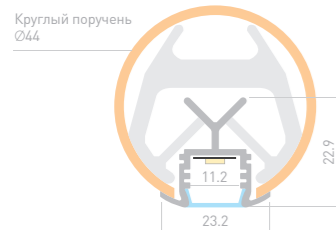

POR F

Профиль
KLUS-POR-F-1000 ANOD

019181

Размеры | 1005×23.2×22.9 мм
Ширина площадки | 11.2 мм
Цвет | ● Анод.

ДОСТУПНЫЕ АКСЕССУАРЫ

STEP MINI

Профиль
STEP-MINI-2000 ANOD

019195

Размеры | 2000×43.3×22.8 мм
Ширина площадки | 2.8 мм
Цвет | ● Анод.

ДОСТУПНЫЕ АКСЕССУАРЫ

STEP FRONT

Профиль
STEP-FRONT-2000 ANOD

023866

Размеры | 2000×80×56 мм
Ширина площадки | 11.4 мм
Цвет | ● Анод.

ДОСТУПНЫЕ АКСЕССУАРЫ

STEP

Профиль
STEP-2000 ANOD

014548

Размеры | 2000×80.7×41 мм
Ширина площадки | 11.2 мм
Цвет | ● Анод.
● Черный 018507

ДОСТУПНЫЕ АКСЕССУАРЫ