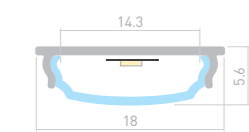

LINE 2315

Профиль
ARH-LINE-2315-2000 ANOD

036331

Размеры | 2000×17×14.5 мм
Ширина площадки | 12.3 мм
Цвет | ● Анод.

ДОСТУПНЫЕ АКСЕССУАРЫ

LINE 1726

Профиль
ARH-LINE-1726-2000 ANOD

018674

Размеры | 2000×26×16 мм
Ширина площадки | 20 мм
Цвет | ● Анод.

ДОСТУПНЫЕ АКСЕССУАРЫ

LINE 2448

Профиль
ARH-LINE-2448-2000 ANOD

018684

Размеры | 2000×48×24 мм
Ширина площадки | 35 мм
Цвет | ● Анод.

ДОСТУПНЫЕ АКСЕССУАРЫ

WIDE H10

Профиль
ARH-WIDE-H10-2000 ANOD

016142

Размеры | 2000×23.5×10 мм
Ширина площадки | 19 мм
Цвет | ● Анод.

ДОСТУПНЫЕ АКСЕССУАРЫ

WIDE H16

Профиль
ARH-WIDE-H16-2000 ANOD

018816

Размеры | 2000×24.5×15.5 мм
Ширина площадки | 20 мм
Цвет | ● Анод.

ДОСТУПНЫЕ АКСЕССУАРЫ

WIDE W39

Профиль
ARH-WIDE-W39-2000 ANOD

030982

Размеры | 2000×39×18 мм
Ширина площадки | 31 мм
Цвет | ● Анод.

ДОСТУПНЫЕ АКСЕССУАРЫ

BENT W11

Профиль
ARH-BENT-W11-2000 ANOD

023592

Размеры | 2000×11×5 мм
Ширина площадки | 7 мм
Цвет | ● Анод.

ДОСТУПНЫЕ АКСЕССУАРЫ

BENT W18

Профиль
ARH-BENT-W18-2000 ANOD

023087

Размеры | 2000×18×5.6 мм
Ширина площадки | 14.3 мм
Цвет | ● Анод.

ДОСТУПНЫЕ АКСЕССУАРЫ