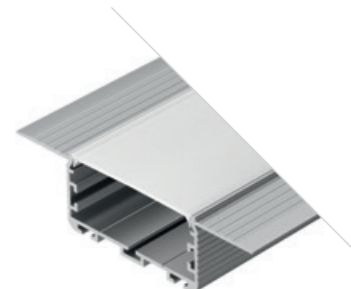

ДОСТУПНЫЕ АКСЕССУАРЫ

POWER W50 H25

Профиль
KLUS-POWER-W50H25-F-HIDE-2000
028918

Размеры | 2000×90×25 мм
Ширина площадки | 42 мм
Цвет ● Неанод.