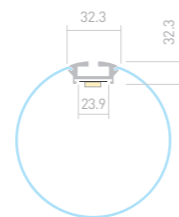

## ROUND D100

Профиль  
ARH-ROUND-D100-2000 ANOD

036334

Размеры | 2000×32.3×14.4 мм  
Ширина площадки | 23.9 мм  
Цвет | ● Анод.