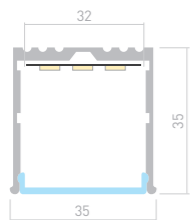

POWER W35

Профиль
ARH-POWER-W35-2000 ANOD

016138

Размеры | 2000×35×35 мм
Ширина площадки | 32 мм
Цвет ● Анод.

ДОСТУПНЫЕ АКСЕССУАРЫ

POWER F W35

Профиль
ARH-POWER-F-W35-2000 ANOD

016139

Размеры | 2000×56×35 мм
Ширина площадки | 32 мм
Цвет ● Анод.

ДОСТУПНЫЕ АКСЕССУАРЫ

POWER W75

Профиль
ARH-POWER-W75-2000 ANOD

036349

Размеры | 2000×74.8×83.5 мм
Ширина площадки | 50.9 мм
Отсек для БП | 60×35 мм
Цвет ● Анод.

ДОСТУПНЫЕ АКСЕССУАРЫ

POWER W88

Профиль
ARH-POWER-W88-2000 ANOD

036362

Размеры | 2000×88×88 мм
Ширина площадки | 65.5 мм
Отсек для БП | 48×38 мм
Цвет ● Анод.

ДОСТУПНЫЕ АКСЕССУАРЫ

POWER W100

Профиль
ARH-POWER-W100-2000 ANOD

036366

Размеры | 2000×100×85 мм
Ширина площадки | 65.8 мм
Отсек для БП | 64×33 мм
Цвет ● Анод.

ДОСТУПНЫЕ АКСЕССУАРЫ

POWER 7555

Профиль
ARH-POWER-7555-COMFORT-2000 ANOD

036355

Размеры | 2000×75×55 мм
Ширина площадки | 32.1 мм
Цвет ● Неанод.

ДОСТУПНЫЕ АКСЕССУАРЫ

POWER W90 F

Профиль
ARH-POWER-W90-F-COMFORT-2000 ANOD

036357

Размеры | 2000×89×55 мм
Ширина площадки | 31.5 мм
Цвет ● Анод.

ДОСТУПНЫЕ АКСЕССУАРЫ

POWER W88

Профиль
ARH-POWER-W88-COMFORT-2000 ANOD

036363

Размеры | 2000×88×88 мм
Ширина площадки | 35.6 мм
Отсек для БП | 48×38 мм
Цвет ● Анод.

ДОСТУПНЫЕ АКСЕССУАРЫ