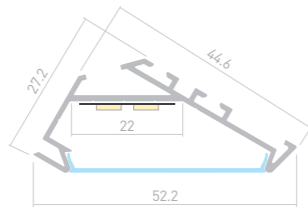

P45

Профиль
KLUS-P45-2000 ANOD
020898

Размеры | 2000×45.1×17 мм
Ширина площадки | 21 мм
Цвет | ● Анод.

ДОСТУПНЫЕ АКСЕССУАРЫ

P45.30

Профиль
KLUS-P45.30-2000 ANOD
025469

Размеры | 2000×44.6×27.2 мм
Ширина площадки | 22 мм
Цвет | ● Анод.

ДОСТУПНЫЕ АКСЕССУАРЫ

ROUND D30 DUAL

Профиль
ROUND-D30-DUAL-2000 ANOD
029114

Размеры | 2000×30×6.8 мм
Ширина площадки | 14.3 мм
Цвет | ● Анод.
● Анод. 029215 3000 мм

ДОСТУПНЫЕ АКСЕССУАРЫ

ROUND D30

Профиль
ROUND-D30-2000 ANOD
023860

Размеры | 2000×23×8 мм
Ширина площадки | 21.2 мм
Цвет | ● Анод.

ДОСТУПНЫЕ АКСЕССУАРЫ

PLS LOCK

016388
Заклепка

PLS LOCK H15

024001
Крепёж

PLS LOCK H25

027738
Заклепка

PLS LOCK H25

016390
Заклепка

Угол прямой

026133
Угол прямой

Угол прямой внешний

026134
Угол прямой внешний

Угол прямой внутренний

026135
Угол прямой внутренний

Угол 135° верхний

026136
Угол 135° верхний

Угол 135° внешний

026137
Угол 135° внешний

ПРОФИЛИ-ДЕРЖАТЕЛИ PLS LOCK | PLS LOCK H15 | PLS LOCK H25

026241
Угол 135° левый

026242
Угол 135° правый

026243
Угол прямой тройной

026244
Угол прямой крестовой

026245
Угол 135° крестовой

019861
Профиль-держатель TEK-PLS-GH16

026459
Профиль-держатель TEK-PLS-ZM

035011
Профиль-держатель TEK-PLS-ZM-TK

PLS LOCK H16 SMT

033644
Заклепка

032880
Крепёжный набор

PLS LOCK W50

028933
Экран матовый

035042
Экран BLACK

033773
Заклепка

PLS LOCK DUAL

032865
Заклепка

032789
Крепёжный набор

PLS LOCK H25 FS

016385
Заклепка

016389
Клипса

PLS LOCK H25 FM

016384
Заклепка

016442
Держатель пружинный

LOCK FM

019877
Заклепка

033741
Соединитель угловой

PLS LOCK H25 F

019410
Заклепка