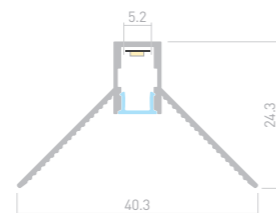

ДОСТУПНЫЕ АКСЕССУАРЫ

Экран
Заглушка