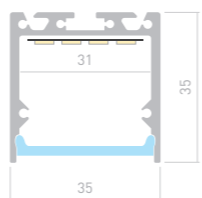

LINE 2522

Профиль
SL-LINE-2522-2500 BLACK
033737

Размеры | 2500×25×22 мм
Ширина площадки | 12 мм
Цвет | ● Черный

ДОСТУПНЫЕ АКСЕССУАРЫ

LINE 25100 DUAL

Профиль
SL-LINE-25100-DUAL-2500 BLACK
033735

Размеры | 2500×25×100 мм
Ширина площадки | 12 мм
Цвет | ● Черный

ДОСТУПНЫЕ АКСЕССУАРЫ

LINE 3535

Профиль
SL-LINE-3535-2000 ANOD
019306

Размеры | 2000×35×35 мм
Ширина площадки | 31 мм
Цвет | ● Анод.
● Анод. 036302 с экраном 2.5 м.
● Черный 020462 с экраном 2.5 м.
○ Белый 027986 с экраном 2.5 м.

ДОСТУПНЫЕ АКСЕССУАРЫ

СОПУТСТВУЮЩИЕ ТОВАРЫ

СВЕТОДИОДНАЯ ЛЕНТА

	Теплый	Дневной	Белый	
Цветовая температура	2700 K	3000 K	4000 K	6000 K
LINE 2522	023591(2)	023590(2)	023589(2)	023586(2)
LINE 25100 DUAL	037454	037452	036314	037456
LINE 3535	012443(1)	025273(1)	025274(2)	025277(2)

ИСТОЧНИКИ ПИТАНИЯ

Артикул	Название
033092	ARPV для 5 м ленты
033093	ARPV для 2.5 м ленты
022696	ARPV для 1 м ленты