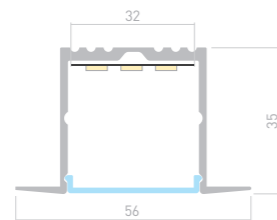

POWER W35

Профиль
ARH-POWER-W35-2000 ANOD

016138

Размеры | 2000×35×35 мм
Ширина площадки | 32 мм
Цвет ● Анод.

ДОСТУПНЫЕ АКСЕССУАРЫ

POWER F W35

Профиль
ARH-POWER-F-W35-2000 ANOD

016139

Размеры | 2000×56×35 мм
Ширина площадки | 32 мм
Цвет ● Анод.

ДОСТУПНЫЕ АКСЕССУАРЫ

POWER W75

Профиль
ARH-POWER-W75-2000 ANOD

036349

Размеры | 2000×74.8×83.5 мм
Ширина площадки | 50.9 мм
Отсек для БП | 60×35 мм
Цвет ● Анод.

ДОСТУПНЫЕ АКСЕССУАРЫ

POWER W88

Профиль
ARH-POWER-W88-2000 ANOD

036362

Размеры | 2000×88×88 мм
Ширина площадки | 65.5 мм
Отсек для БП | 48×38 мм
Цвет ● Анод.

ДОСТУПНЫЕ АКСЕССУАРЫ

POWER W100

Профиль
ARH-POWER-W100-2000 ANOD

036366

Размеры | 2000×100×85 мм
Ширина площадки | 65.8 мм
Отсек для БП | 64×33 мм
Цвет ● Анод.

ДОСТУПНЫЕ АКСЕССУАРЫ

POWER 7555

Профиль
ARH-POWER-7555-COMFORT-2000 ANOD

036355

Размеры | 2000×75×55 мм
Ширина площадки | 32.1 мм
Цвет ● Неанод.

ДОСТУПНЫЕ АКСЕССУАРЫ

POWER W90 F

Профиль
ARH-POWER-W90-F-COMFORT-2000 ANOD

036357

Размеры | 2000×89×55 мм
Ширина площадки | 31.5 мм
Цвет ● Анод.

ДОСТУПНЫЕ АКСЕССУАРЫ

POWER W88

Профиль
ARH-POWER-W88-COMFORT-2000 ANOD

036363

Размеры | 2000×88×88 мм
Ширина площадки | 35.6 мм
Отсек для БП | 48×38 мм
Цвет ● Анод.

ДОСТУПНЫЕ АКСЕССУАРЫ