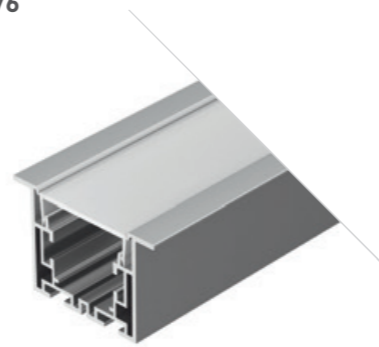

LINIA55 F

Профиль с экраном
S2-LINIA55-F-2500 ANOD+OPAL

021176

Размеры | 2500×55×35 мм
Ширина площадки | 20.7 мм
Цвет ● Анод.