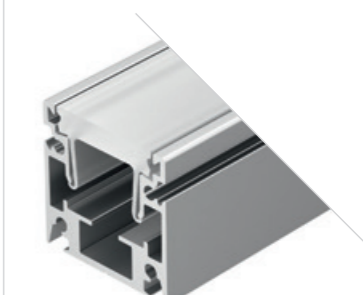

HR FACADE

Профиль
HR-FACADE-2000 ANOD

034946