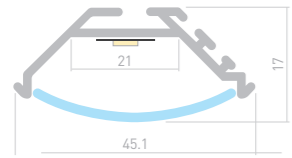

P45

Профиль
KLUS-P45-2000 ANOD
020898

Размеры | 2000×45.1×17 мм
Ширина площадки | 21 мм
Цвет | ● Анод.

ДОСТУПНЫЕ АКСЕССУАРЫ

P45.30

Профиль
KLUS-P45.30-2000 ANOD
025469

Размеры | 2000×44.6×27.2 мм
Ширина площадки | 22 мм
Цвет | ● Анод.

ДОСТУПНЫЕ АКСЕССУАРЫ

ROUND D30 DUAL

Профиль
ROUND-D30-DUAL-2000 ANOD
029114

Размеры | 2000×30×6.8 мм
Ширина площадки | 14.3 мм
Цвет | ● Анод.
● Анод. 029215 3000 мм

ДОСТУПНЫЕ АКСЕССУАРЫ

ROUND D30

Профиль
ROUND-D30-2000 ANOD
023860

Размеры | 2000×23×8 мм
Ширина площадки | 21.2 мм
Цвет | ● Анод.

ДОСТУПНЫЕ АКСЕССУАРЫ

PLS LOCK

016388
Заклепка

PLS LOCK H15

024001
Крепёж

PLS LOCK H25

027738
Заклепка

PLS LOCK H25

016390
Заклепка

Угол прямой

026133
Угол прямой

Угол прямой внешний

026134
Угол прямой внешний

Угол прямой внутренний

026135
Угол прямой внутренний

Угол 135° верхний

026136
Угол 135° верхний

Угол 135° внешний

026137
Угол 135° внешний

ПРОФИЛИ-ДЕРЖАТЕЛИ PLS LOCK | PLS LOCK H15 | PLS LOCK H25

026241
Угол 135° левый

026242
Угол 135° правый

026243
Угол прямой тройной

026244
Угол прямой крестовой

026245
Угол 135° крестовой

019861
Профиль-держатель TEK-PLS-GH16

026459
Профиль-держатель TEK-PLS-ZM

035011
Профиль-держатель TEK-PLS-ZM-TK

PLS LOCK H16 SMT

033644
Заклепка

032880
Крепёжный набор

PLS LOCK W50

028933
Экран матовый

035042
Экран BLACK

033773
Заклепка

PLS LOCK DUAL

032865
Заклепка

032789
Крепёжный набор

PLS LOCK H25 FS

016385
Заклепка

016389
Клипса

PLS LOCK H25 FM

016384
Заклепка

016442
Держатель пружинный

LOCK FM

019877
Заклепка

033741
Соединитель угловой

PLS LOCK H25 F

019410
Заклепка