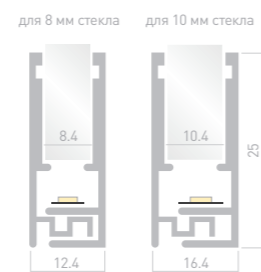

ДОСТУПНЫЕ АКСЕССУАРЫ