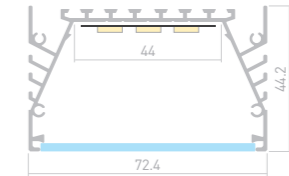

LOCK FM

Профиль
KLUS-LOCK-FM-2000 ANOD
019185

Размеры | 2000×52×9.5 мм
Ширина площадки | 22 мм
Цвет | ● Анод.

ДОСТУПНЫЕ АКСЕССУАРЫ

PLS LOCK H25 F

Профиль
PLS-LOCK-H25-F-HIDE-2000
019409

Размеры | 2000×66.8×24.5 мм
Ширина площадки | 24.2 мм
Цвет | ● Неанод.

ДОСТУПНЫЕ АКСЕССУАРЫ

PLS F HIDE

Профиль
PLS-F-HIDE-2000
023962

Размеры | 2000×66.8×17.5 мм
Ширина площадки | 24.2 мм
Цвет | ● Неанод.

ДОСТУПНЫЕ АКСЕССУАРЫ

PLS LOCK H19 T

Профиль
PLS-LOCK-H19-T-HIDE-2000
033693

Размеры | 2000×66×19 мм
Ширина площадки | 24 мм
Цвет | ● Неанод.

ДОСТУПНЫЕ АКСЕССУАРЫ

PLS LOCK H15

Профиль
PLS-LOCK-H15-T-HIDE-2000
033688

Размеры | 2000×65.9×14.6 мм
Ширина площадки | 24 мм
Цвет | ● Неанод.

ДОСТУПНЫЕ АКСЕССУАРЫ

PLS45 F HIDE

Профиль
PLS45-F-HIDE-2000
026547

Размеры | 2000×48×39 мм
Ширина площадки | 24 мм
Цвет | ● Неанод.

ДОСТУПНЫЕ АКСЕССУАРЫ

POWER W50

Профиль
KLUS-POWER-W50-2000 ANOD
030303

Размеры | 2000×56×70 мм
Ширина площадки | 11, 21.6 мм
Отсек для БП | 32×37 мм
Цвет | ● Анод.

ДОСТУПНЫЕ АКСЕССУАРЫ

POWER W70

Профиль
KLUS-POWER-W70-2000 ANOD
019879

Размеры | 2000×72.4×44.2 мм
Ширина площадки | 44 мм
Цвет | ● Анод.

ДОСТУПНЫЕ АКСЕССУАРЫ