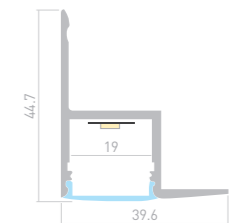

ДОСТУПНЫЕ АКСЕССУАРЫ