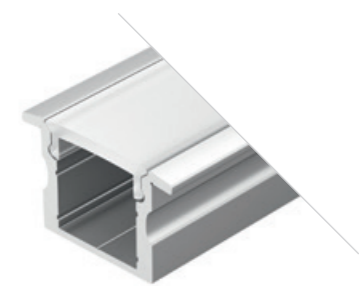

## LINE 2315 F

Профиль  
ARH-LINE-2315-F-2000 ANOD

**036327**

Размеры | 2000×23×14.5 мм  
Ширина площадки | 12.4 мм  
Цвет ● Анод.

ДОСТУПНЫЕ АКСЕССУАРЫ