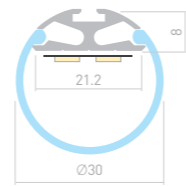

P45

Профиль
KLUS-P45-2000 ANOD
020898

Размеры | 2000×45.1×17 мм
Ширина площадки | 21 мм
Цвет | ● Анод.

ДОСТУПНЫЕ АКСЕССУАРЫ

P45.30

Профиль
KLUS-P45.30-2000 ANOD
025469

Размеры | 2000×44.6×27.2 мм
Ширина площадки | 22 мм
Цвет | ● Анод.

ДОСТУПНЫЕ АКСЕССУАРЫ

ROUND D30 DUAL

Профиль
ROUND-D30-DUAL-2000 ANOD
029114

Размеры | 2000×30×6.8 мм
Ширина площадки | 14.3 мм
Цвет | ● Анод.
● Анод. 029215 3000 мм

ДОСТУПНЫЕ АКСЕССУАРЫ

ROUND D30

Профиль
ROUND-D30-2000 ANOD
023860

Размеры | 2000×23×8 мм
Ширина площадки | 21.2 мм
Цвет | ● Анод.

ДОСТУПНЫЕ АКСЕССУАРЫ

PLS LOCK

016388
Заклепка

PLS LOCK H15

024001
Крепёж

PLS LOCK H25

027738
Заклепка

PLS LOCK H25

016390
Заклепка

Угол прямой

026133
Угол прямой

Угол прямой внешний

026134
Угол прямой внешний

Угол прямой внутренний

026135
Угол прямой внутренний

Угол 135° верхний

026136
Угол 135° верхний

Угол 135° внешний

026137
Угол 135° внешний

ПРОФИЛИ-ДЕРЖАТЕЛИ PLS LOCK | PLS LOCK H15 | PLS LOCK H25

026241
Угол 135° левый

026242
Угол 135° правый

026243
Угол прямой тройной

026244
Угол прямой крестовой

026245
Угол 135° крестовой

019861
Профиль-держатель TEK-PLS-GH16

026459
Профиль-держатель TEK-PLS-ZM

035011
Профиль-держатель TEK-PLS-ZM-TK

PLS LOCK H16 SMT

033644
Заклепка

032880
Крепёжный набор

PLS LOCK W50

028933
Экран матовый

035042
Экран BLACK

033773
Заклепка

PLS LOCK DUAL

032865
Заклепка

032789
Крепёжный набор

PLS LOCK H25 FS

016385
Заклепка

016389
Клипса

PLS LOCK H25 FM

016384
Заклепка

016442
Держатель пружинный

LOCK FM

019877
Заклепка

033741
Соединитель угловой

PLS LOCK H25 F

019410
Заклепка