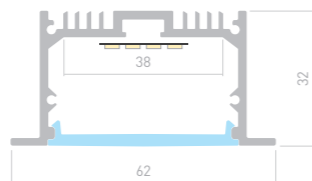

## LINIA62 F

Профиль  
SL-LINIA62-F-2000 ANOD

019292

Размеры | 2000×62×32 мм  
Ширина площадки | 38 мм  
Цвет | ● Анод.  
● Анод. 020470 с экраном 2.5 м.  
○ Белый 021374 с экраном 2.5 м.  
● Анод. 036170 + 036178 3 м.