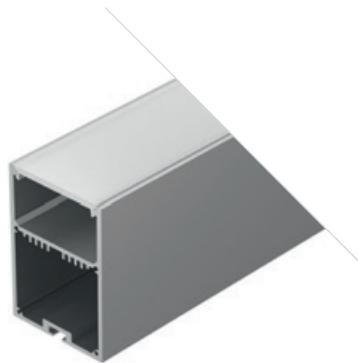

## LINE 4970

Профиль  
SL-LINE-4970-2000 ANOD

019297

- Размеры | 2000×49×70 мм
- Ширина площадки | 37 мм
- Отсек для БП | 33×45 мм
- Цвет
  - Анод.
  - Анод. 036305 с экраном 2.5 м.
  - Черный 020466 с экраном 2.5 м.
  - Белый 027989 с экраном 2.5 м.
  - Анод. 036203 + 036178 3 м.