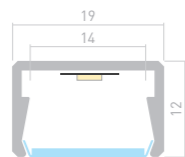

## SILER

Профиль  
SILER-2000 ANOD

025490

Размеры | 2000×19×12 мм  
Ширина площадки | 14 мм  
Цвет | ● Анод.