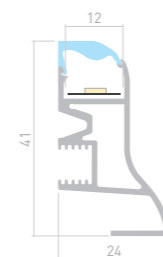

ДОСТУПНЫЕ АКСЕССУАРЫ

Экран

Заглушка

Соединители