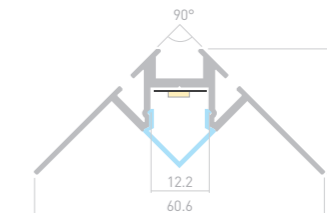

ДОСТУПНЫЕ АКСЕССУАРЫ

Экран
Заглушка