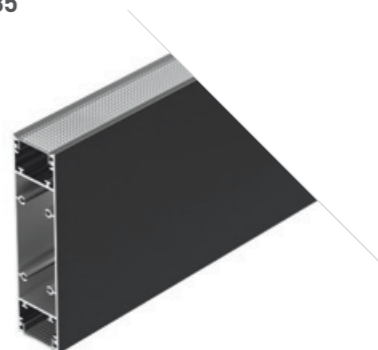

ДОСТУПНЫЕ АКСЕССУАРЫ

LINE 25100 DUAL

Профиль
SL-LINE-25100-DUAL-2500 BLACK
033735