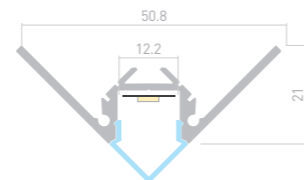

ДОСТУПНЫЕ АКСЕССУАРЫ

Экран
Заглушка