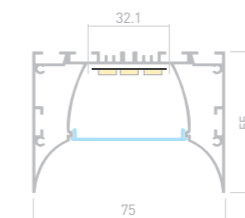

## POWER 7555

Профиль  
ARH-POWER-7555-COMFORT-2000 ANOD

036355

Размеры | 2000×75×55 мм  
Ширина площадки | 32.1 мм  
Цвет ● Неанод.