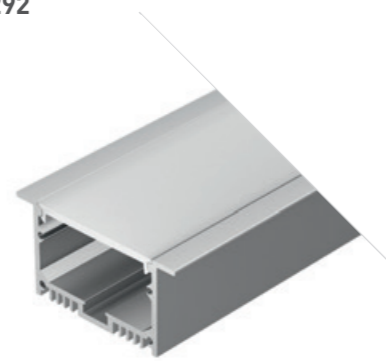

ДОСТУПНЫЕ АКСЕССУАРЫ

LINIA62 F

Профиль
SL-LINIA62-F-2000 ANOD

019292

Размеры | 2000×62×32 мм
Ширина площадки | 38 мм
Цвет | ● Анод.
● Анод. 020470 с экраном 2.5 м.
○ Белый 021374 с экраном 2.5 м.
● Анод. 036170 + 036178 3 м.