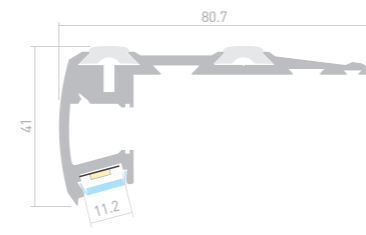

Размеры | 2000×80.7×41 мм
Ширина площадки | 11.2 мм
Цвет | ● Анод.
● Черный 018507