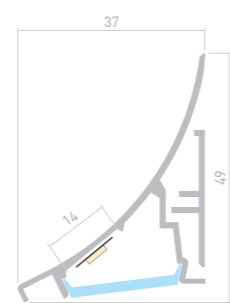

Размеры | **2000×49×37 мм**
Ширина площадки | **14 мм**
Цвет ● Анод.