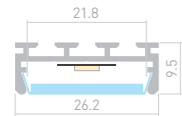

### PLS LOCK

Профиль  
PLS-LOCK-2000 ANOD  
**016397**

Размеры | 2000×26.2×9.5 мм  
Ширина площадки | 21.8 мм  
Цвет ● Анод.

ДОСТУПНЫЕ АКСЕССУАРЫ