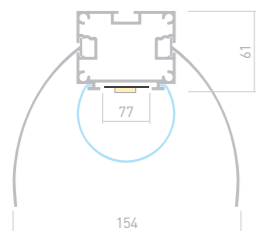

## POWER W154

Профиль  
ARH-POWER-W154-COMFORT-2000 ANOD

**036343**

Размеры | 2000×154×61 мм  
Ширина площадки | 77 мм  
Цвет ● Анод.

ДОСТУПНЫЕ АКСЕССУАРЫ