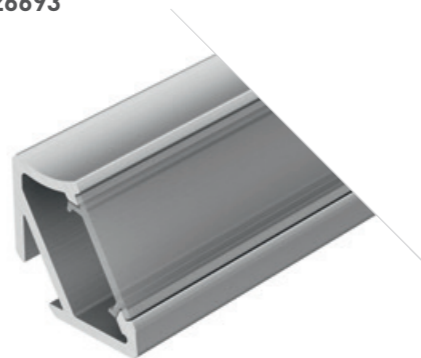

## V60

Профиль  
ALM-V60-2000 ANOD

**026693**

Размеры | **2000×16.9×16.6 мм**  
Ширина площадки | **13.3 мм**  
Цвет | ● Анод.  
● Черный <sup>026694</sup>