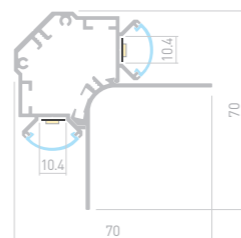

Размеры | 2000×70×70 мм
Ширина площадки | 10.4 мм
Цвет ● Анод.

ДОСТУПНЫЕ АКСЕССУАРЫ