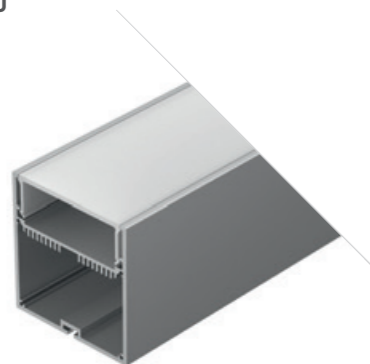

## LINE 7477

Профиль  
SL-LINE-7477-2000 ANOD

019310

- Размеры | 2000×74×77 мм  
 Ширина площадки | 60 мм  
 Отсек для БП | 70×40 мм  
 Цвет
- Анод.
  - Черный 029939
  - Анод. 021372 с экраном 2.5 м.
  - Черный 020468 с экраном 2.5 м.
  - Белый 027991 с экраном 2.5 м.