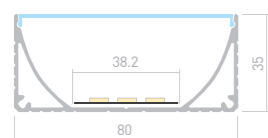

POWER W80N

Профиль с экраном
ALU-POWER-W80N-2000 ANOD+FROST

019097

Размеры | 2000×80×35 мм
Ширина площадки | 38.2 мм
Цвет | ● Анод.

ДОСТУПНЫЕ АКСЕССУАРЫ

Экран
Заглушка

POWER W35

Профиль с экраном
ALU-POWER-W35-2000-F ANOD+FROST

015538

Размеры | 2000×44.5×35 мм
Ширина площадки | 31 мм
Цвет | ● Анод.

ДОСТУПНЫЕ АКСЕССУАРЫ

Заглушка
Держатель
встраиваемый

POWER RW80F

Профиль с экраном
ALU-POWER-RW80F-2000 ANOD+FROST

016472

Размеры | 2000×92×40 мм
Ширина площадки | 43 мм
Цвет | ● Анод.

ДОСТУПНЫЕ АКСЕССУАРЫ

Экран
Заглушка
Держатель
встраиваемый

SUPER H10

Профиль с экраном
ALU-SUPER-H10-2000 ANOD+FROST

014865

Размеры | 2000×44.8×10.1 мм
Ширина площадки | 36.6 мм
Цвет | ● Анод.

ДОСТУПНЫЕ АКСЕССУАРЫ

Заглушка

NANO 6

024186
Заглушка глухая
правая

021943
Заглушка глухая
левая

024187
Заглушка
с отверстием

SLIM H15

018241
Заглушка глухая

018240
Заглушка
с отверстием

019448
Заглушка глухая

019449
Заглушка
с отверстием

WIDE H8

014855
Заглушка

014855 | 014854
Заглушка
с отверстием

020697
Крепеж стальной
(металл)

WIDE H15

025263
Заглушка

023370
Заглушка
с отверстием

023188
Крепеж стальной
(металл)

SLIM H15 F

018242
Заглушка

018253
Заглушка
с отверстием

WIDE F H8

014863
Заглушка

014862
Заглушка
с отверстием

WALL US

014908
Заглушка глухая
с отверстием правая

014911
Заглушка глухая
с отверстием левая

POWER W80N

019098
Заглушка

019099
Заглушка
с отверстием

POWER W35

015540
Заглушка

018459
Держатель
(металл)

POWER RW80F

015472
Заглушка

015475
Заглушка
с отверстием

WALL US

019451
Держатель
(металл)

SUPER H10

014864
Заглушка

014867
Заглушка
с отверстием