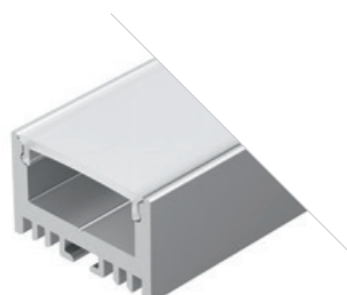

ДОСТУПНЫЕ АКСЕССУАРЫ

LINE 1726

Профиль
ARH-LINE-1726-2000 ANOD

018674