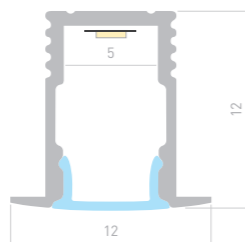

SLIM H13M

Профиль
SL-SLIM-H13M-2000 ANOD

023718

1. Размеры | 2000×16×13 мм
   Ширина площадки | 12 мм
   Цвет
2. Анод.
   - Анод. 025869 с экраном
   - Анод. 036039 — 3 м.
   - Черный 032997
   - Белый 037108

ДОСТУПНЫЕ АКСЕССУАРЫ

MINI8 H12 F12

Профиль
SL-MINI-8-H12-F12-2000 ANOD

023715

1. Размеры | 2000×12×12 мм
   Ширина площадки | 5 мм
   Цвет
2. Анод.

ДОСТУПНЫЕ АКСЕССУАРЫ

SLIM H7 F25

Профиль
SL-SLIM-H7-F25-2000 ANOD

023717

1. Размеры | 2000×25×7 мм
   Ширина площадки | 10.7 мм
   Цвет
2. Анод.
   - Анод. 036033 — профиль 3 м.
   - Анод. 036034 — экран 3 м.

ДОСТУПНЫЕ АКСЕССУАРЫ

СОПУТСТВУЮЩИЕ ТОВАРЫ

СВЕТОДИОДНАЯ ЛЕНТА

Цветовая температура	Теплый		Дневной	Белый
	2700 K	3000 K	4000 K	6000 K
SLIM H13M	037455	037450	036359	037457
MINI8 H12 F12	015649(2)	024105(2)	015648(2)	015651(2)
SLIM H7 F25	037455	037450	036359	037457

ИСТОЧНИКИ ПИТАНИЯ

Артикул	Название
033093	ARPV для 5 м ленты
022696	ARPV для 2.5 м ленты
022410	ARPV для 1 м ленты