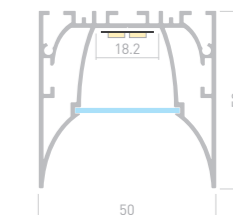

## LINE 5050

Профиль  
ARH-LINE-5050-COMFORT-2000

**036353**

Размеры | 2000×50×50 мм  
Ширина площадки | 18.2 мм  
Цвет ● Анод.

ДОСТУПНЫЕ АКСЕССУАРЫ