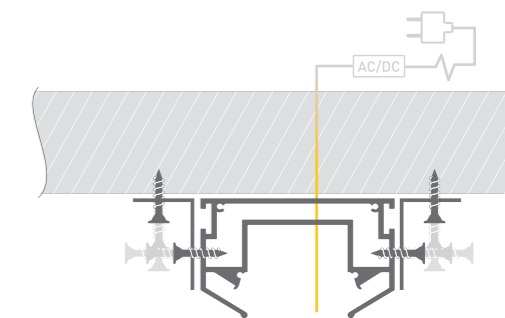

СБОРКА ПРОФИЛЯ С ТРЕКОМ

Закрепить профиль-держатель на поверхность с помощью кронштейнов.