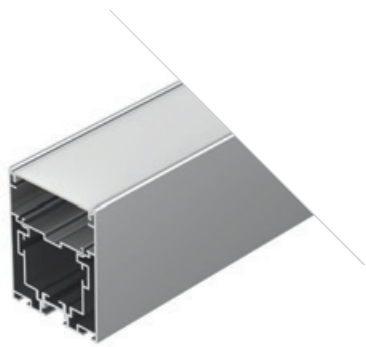

LINE 5470

Профиль
S2-LINE-5470-2500 SEAMLESS ANOD

029440

Размеры | 2500×54×70 мм
Ширина площадки | 34 мм
Отсек для БП | 25×35 мм
Цвет ● Анод.