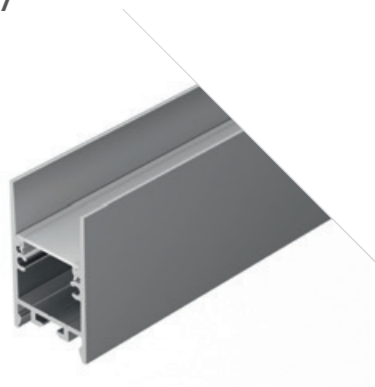

## COMFORT 2542

Профиль  
SL-COMFORT-2542-2000 ANOD  
**031727**

Размеры | 2000×25×42 мм  
Ширина площадки | 22 мм  
Цвет | ● Анод.  
● Черный <sup>03172</sup>