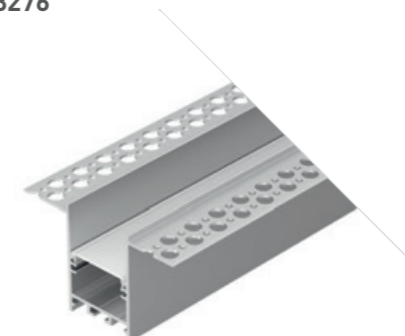

ДОСТУПНЫЕ АКСЕССУАРЫ

COMFORT32 FANTOM

Профиль
SL-COMFORT32-FANTOM-2000 ANOD

033276

Размеры | 2000×85×51 мм
Ширина площадки | 31 мм
Цвет | ● Анод.