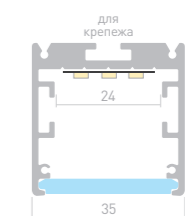

ЛИНИЯ 2.5 М

Профиль
SL-ARC-3535-LINE-2500 SILVER
025516

- Размеры | 2500×35×35 мм
- Свечение | Вниз
- Цвет |
  - Анод.
  - Черный 025519
  - Белый 025520

0.32 КРУГ 1/4

Профиль
SL-ARC-3535-D320-A90 BLACK
032676

- Размеры | 251×35×35 мм
- Свечение | Вниз
- Цвет | Черный 032676

0.8 КРУГ 1/8

Профиль
SL-ARC-3535-D800-A45 SILVER
027639

- Размеры | 314×35×35 мм
- Свечение | Вниз
- Цвет |
  - Анод.
  - Черный 027640
  - Белый 027641

0.8 КРУГ 1/4

Профиль
SL-ARC-3535-D800-A90 SILV
027637

- Размеры | 628×35×35 мм
- Свечение | Вниз
- Цвет |
  - Анод.
  - Черный 027638
  - Белый 027638

1.5 КРУГ 1/8

Профиль
SL-ARC-3535-D1500-A45 SILVER
025521

- Размеры | 589×35×35 мм
- Свечение | Вниз
- Цвет |
  - Анод.
  - Черный 025522
  - Белый 025523

1.5 КРУГ 1/4

Профиль
SL-ARC-3535-D1500-A90 SILVER
025477

- Размеры | 1178×35×35 мм
- Свечение | Вниз
- Цвет |
  - Анод.
  - Черный 025514
  - Белый 025515

СВЕТОДИОДНАЯ ЛЕНТА

	Теплый	Дневной	Белый
Цветовая температура	2700 К	3000 К	6000 К
SL-ARC-LINE-2500	027647	027646	026593
SL-ARC-D320	033876	033875	033873
SL-ARC-D800	027650	027649	026675

ИСТОЧНИКИ ПИТАНИЯ

ВАРИАНТЫ СОЕДИНЕНИЯ ПРОФИЛЕЙ