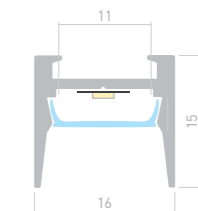

Размеры | 2000×16×15 мм
Ширина площадки | 11 мм
Цвет | ● Анод.
● Черный 029847