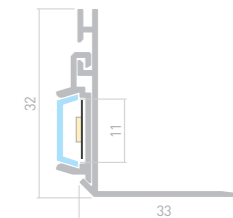

ДОСТУПНЫЕ АКСЕССУАРЫ