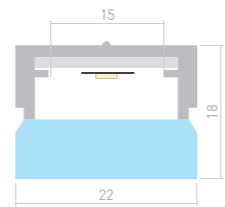

LINE 1210R

Профиль с матовым экраном
WPH-LINE-1210R-2000 OPAL

023303

Размеры | 2000×12.3×10.1 мм
Ширина площадки | 8 мм
Цвет | Белый

ДОСТУПНЫЕ АКСЕССУАРЫ

LINE 1212

Профиль
WPH-LINE-1212-2000 OPAL

023302

Размеры | 2000×11.4×12.2 мм
Ширина площадки | 8 мм
Цвет | Белый

ДОСТУПНЫЕ АКСЕССУАРЫ

FLOOR22

Профиль с матовым экраном
WPH-FLOOR22-2000

023290

Размеры | 2000×22×18 мм
Ширина площадки | 15 мм
Цвет | Белый

ДОСТУПНЫЕ АКСЕССУАРЫ

KANT H10

Профиль с матовым экраном
WPH-KANT-H10-2000 OPAL

023301

Размеры | 2000×10.3×10.3 мм
Ширина площадки | 8 мм
Цвет | Белый

ДОСТУПНЫЕ АКСЕССУАРЫ

KANT H16

Профиль с матовым экраном
WPH-KANT-H16-2000 OPAL

023166

Размеры | 2000×16×16 мм
Ширина площадки | 11 мм
Цвет | Анод.

ДОСТУПНЫЕ АКСЕССУАРЫ

LINE 1210R

LINE 1212

FLOOR22

KANT H10

KANT H16