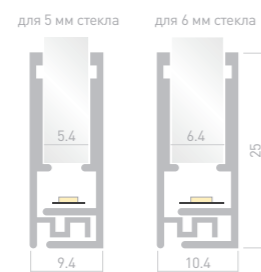

ДОСТУПНЫЕ АКСЕССУАРЫ