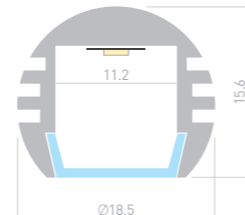

ROUND D10.5

Профиль
ROUND-D10.5-2000 ANOD

029088

Размеры | 2000×Ø10.5 мм
Ширина площадки | 6.2 мм
Цвет | ● Анод.
● Черный 033036

ДОСТУПНЫЕ АКСЕССУАРЫ

ROUND D18

Профиль
ROUND-D18-2000 ANOD

025482

Размеры | 2000×Ø18.5 мм
Ширина площадки | 10.5 мм
Цвет | ● Анод.

ДОСТУПНЫЕ АКСЕССУАРЫ

PDS R

Профиль
PDS-R-2000 ANOD

012093

Размеры | 2000×15.6×Ø18.5 мм
Ширина площадки | 11.2 мм
Цвет | ● Анод.

ДОСТУПНЫЕ АКСЕССУАРЫ

ROUND D10.5

029567
Экран матовый

029571
Заглушка

029580
Заглушка кондукторная

ROUND D18

025483
Экран матовый

025959
Заглушка

032880
Крепежный набор

026111
Заглушка кондукторная

026112
Заглушка с втулкой

PDS R

017448
Экран матовый MAT-L

012033
Заглушка

025907
Крепеж монтажный

Экраны с другим уровнем светопропускания и аксессуары см. на сайте arlight.ru