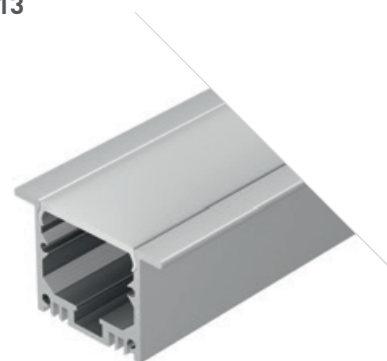

## LINIA49 F

Профиль  
SL-LINIA49-F-2000 ANOD

019313

Размеры | 2000×49×32 мм  
Ширина площадки | 23 мм  
Цвет | ● Анод.  
● Анод. 019322 с экраном 2.5 м.