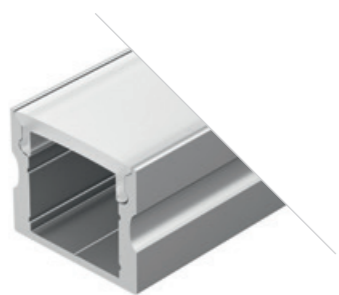

LINE 2315

Профиль
ARH-LINE-2315-2000 ANOD

036331