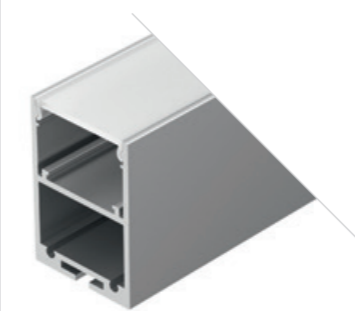

ДОСТУПНЫЕ АКСЕССУАРЫ

LINE 3750A

Профиль
ARH-LINE-3750A-2000 ANOD

019615