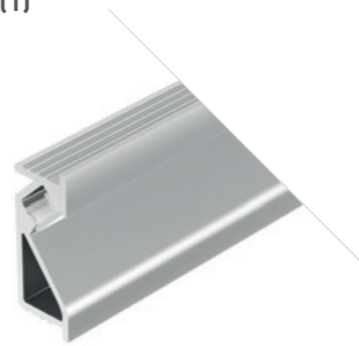

ДОСТУПНЫЕ АКСЕССУАРЫ

BEVEL

Профиль
SL-BEVEL-2000 ANOD

031120(1)

Размеры | 2000×24×9 мм
Ширина площадки | 5 мм
Цвет | ● Анод.