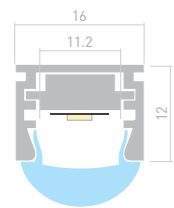

Размеры | 2000×16×12 мм
Ширина площадки | 11.2 мм
Цвет | ● Анод.