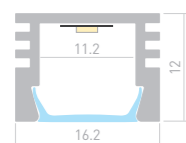

Размеры | **2000×16.2×12 мм**
Ширина площадки | **11.2 мм**
Цвет | ● Анод.
● Анод. 029858 с экраном
● Неанод. 012094
● Черный 020896
● Черный RAL9005 020895
○ Белый 018270