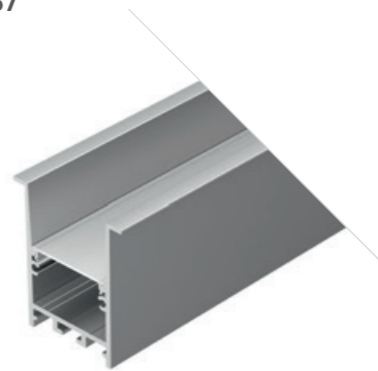

ДОСТУПНЫЕ АКСЕССУАРЫ

COMFORT 4551 F

Профиль
SL-COMFORT-4551-F-2000 ANOD

031767