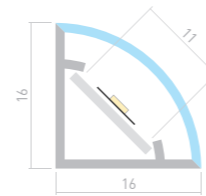

LINE 1210R

Профиль с матовым экраном
WPH-LINE-1210R-2000 OPAL

023303

Размеры | 2000×12.3×10.1 мм
Ширина площадки | 8 мм
Цвет | Белый

ДОСТУПНЫЕ АКСЕССУАРЫ

LINE 1212

Профиль
WPH-LINE-1212-2000 OPAL

023302

Размеры | 2000×11.4×12.2 мм
Ширина площадки | 8 мм
Цвет | Белый

ДОСТУПНЫЕ АКСЕССУАРЫ

FLOOR22

Профиль с матовым экраном
WPH-FLOOR22-2000

023290

Размеры | 2000×22×18 мм
Ширина площадки | 15 мм
Цвет | Белый

ДОСТУПНЫЕ АКСЕССУАРЫ

KANT H10

Профиль с матовым экраном
WPH-KANT-H10-2000 OPAL

023301

Размеры | 2000×10.3×10.3 мм
Ширина площадки | 8 мм
Цвет | Белый

ДОСТУПНЫЕ АКСЕССУАРЫ

KANT H16

Профиль с матовым экраном
WPH-KANT-H16-2000 OPAL

023166

Размеры | 2000×16×16 мм
Ширина площадки | 11 мм
Цвет | Анод.

ДОСТУПНЫЕ АКСЕССУАРЫ

LINE 1210R

LINE 1212

FLOOR22

KANT H10

KANT H16