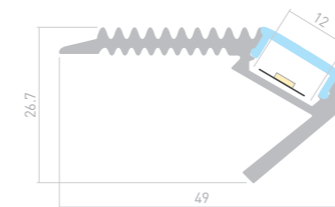

## STAIR W47

Профиль  
ARH-STAIR-W47-2000 ANOD

**016148**

Размеры | 2000×49×26.7 мм  
Ширина площадки | 12 мм  
Цвет ● Анод.

ДОСТУПНЫЕ АКСЕССУАРЫ