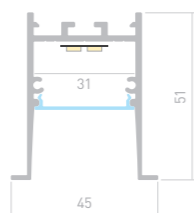

## COMFORT 4551 F

Профиль  
SL-COMFORT-4551-F-2000 ANOD

**031767**

Размеры | 2000×45×51 мм  
Ширина площадки | 31 мм  
Цвет | ● Анод.