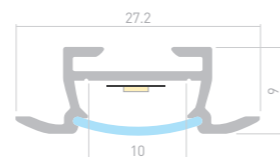

PDS REGULOR

Профиль
PDS-REGULATOR-2000 ANOD

013874

Размеры | 2000×16×12 мм
Ширина площадки | 11.2 мм
Цвет | ● Анод.

ДОСТУПНЫЕ АКСЕССУАРЫ

SILER

Профиль
SILER-2000 ANOD

025490

Размеры | 2000×19×12 мм
Ширина площадки | 14 мм
Цвет | ● Анод.

ДОСТУПНЫЕ АКСЕССУАРЫ

TM

Профиль
TM-2000 (CT) ANOD

017796

Размеры | 2000×15.9×7 мм
Ширина площадки | 13.8 мм
Цвет | ● Анод.
● Неанод. 016939

ДОСТУПНЫЕ АКСЕССУАРЫ

TK F

Профиль
TK-F-2000 (CT) ANOD

016936

Размеры | 2000×27.2×9 мм
Ширина площадки | 10 мм
Цвет | ● Анод.

ДОСТУПНЫЕ АКСЕССУАРЫ

TS A

Профиль
TS-A-2000 (CT) ANOD

016943

Размеры | 2000×25.9×9.8 мм
Ширина площадки | 13.8 мм
Цвет | ● Анод.

ДОСТУПНЫЕ АКСЕССУАРЫ

PHS A

Профиль
PHS-A-2000 ANOD

013215

Размеры | 2000×31×7 мм
Ширина площадки | 13.1 мм
Цвет | ● Анод.

ДОСТУПНЫЕ АКСЕССУАРЫ

PHS 3X

Профиль
PHS-3X-2000 ANOD

013209

Размеры | 2000×59.6×8.9 мм
Ширина площадки | 13.1 мм
Цвет | ● Анод.

ДОСТУПНЫЕ АКСЕССУАРЫ

PDS45 T

Профиль
PDS45-T-2000 ANOD*

012092

Размеры | 2000×19×19 мм
Ширина площадки | 11.2 мм
Цвет | ● Анод.
● Неанод. 012053
● Черный 015033
● Черный RAL9005 020897
● Коричневый 017643
● Белый 018264

ДОСТУПНЫЕ АКСЕССУАРЫ