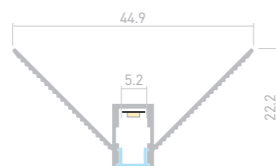

ДОСТУПНЫЕ АКСЕССУАРЫ

Экран
Заглушка