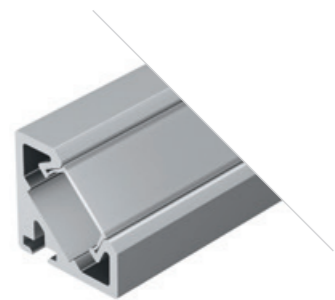

PDS45 GL

Профиль
PDS45-GL-2000 ANOD

021647