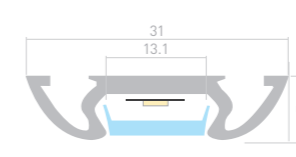

## PHS A

Профиль  
PHS-A-2000 ANOD

013215

Размеры | 2000×31×7 мм  
Ширина площадки | 13.1 мм  
Цвет | ● Анод.