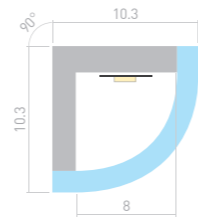

## KANT H10

Профиль с матовым экраном  
WPH-KANT-H10-2000 OPAL

**023301**

Размеры | 2000×10.3×10.3 мм  
Ширина площадки | 8 мм  
Цвет | Белый