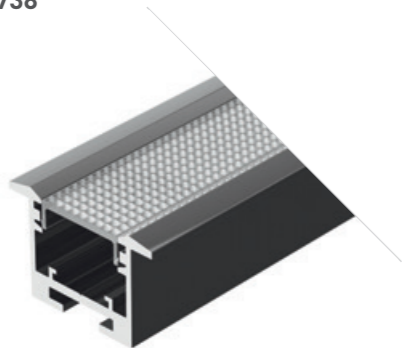

## LINE 3523 F

Профиль  
SL-LINE-3523-F-2500 BLACK

**033738**

Размеры | 2500×35×23 мм  
Ширина площадки | 12 мм  
Цвет ● Черный