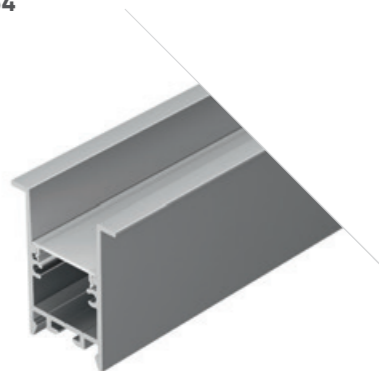

## COMFORT 3542 F

Профиль  
SL-COMFORT-3542-F-2000 ANOD

**031764**

Размеры | 2000×34×42 мм  
Ширина площадки | 22 мм  
Цвет | ● Анод.