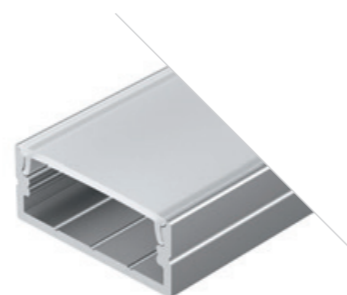

ДОСТУПНЫЕ АКСЕССУАРЫ

WIDE H10

Профиль
ARH-WIDE-H10-2000 ANOD

016142