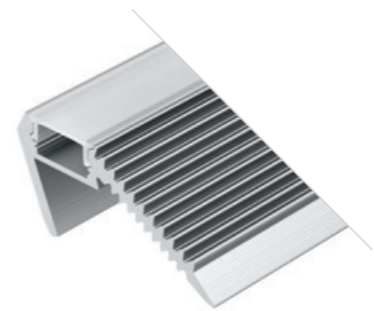

STAIR W47

Профиль
ARH-STAIR-W47-2000 ANOD

016148

Размеры | 2000×49×26.7 мм
Ширина площадки | 12 мм
Цвет ● Анод.