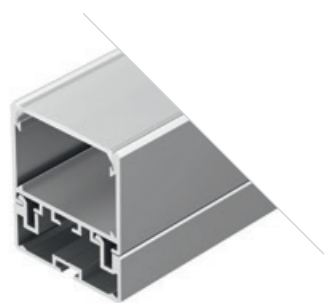

LINE 3035

Профиль
KLUS-LINE-3035-2000 ANOD

023861