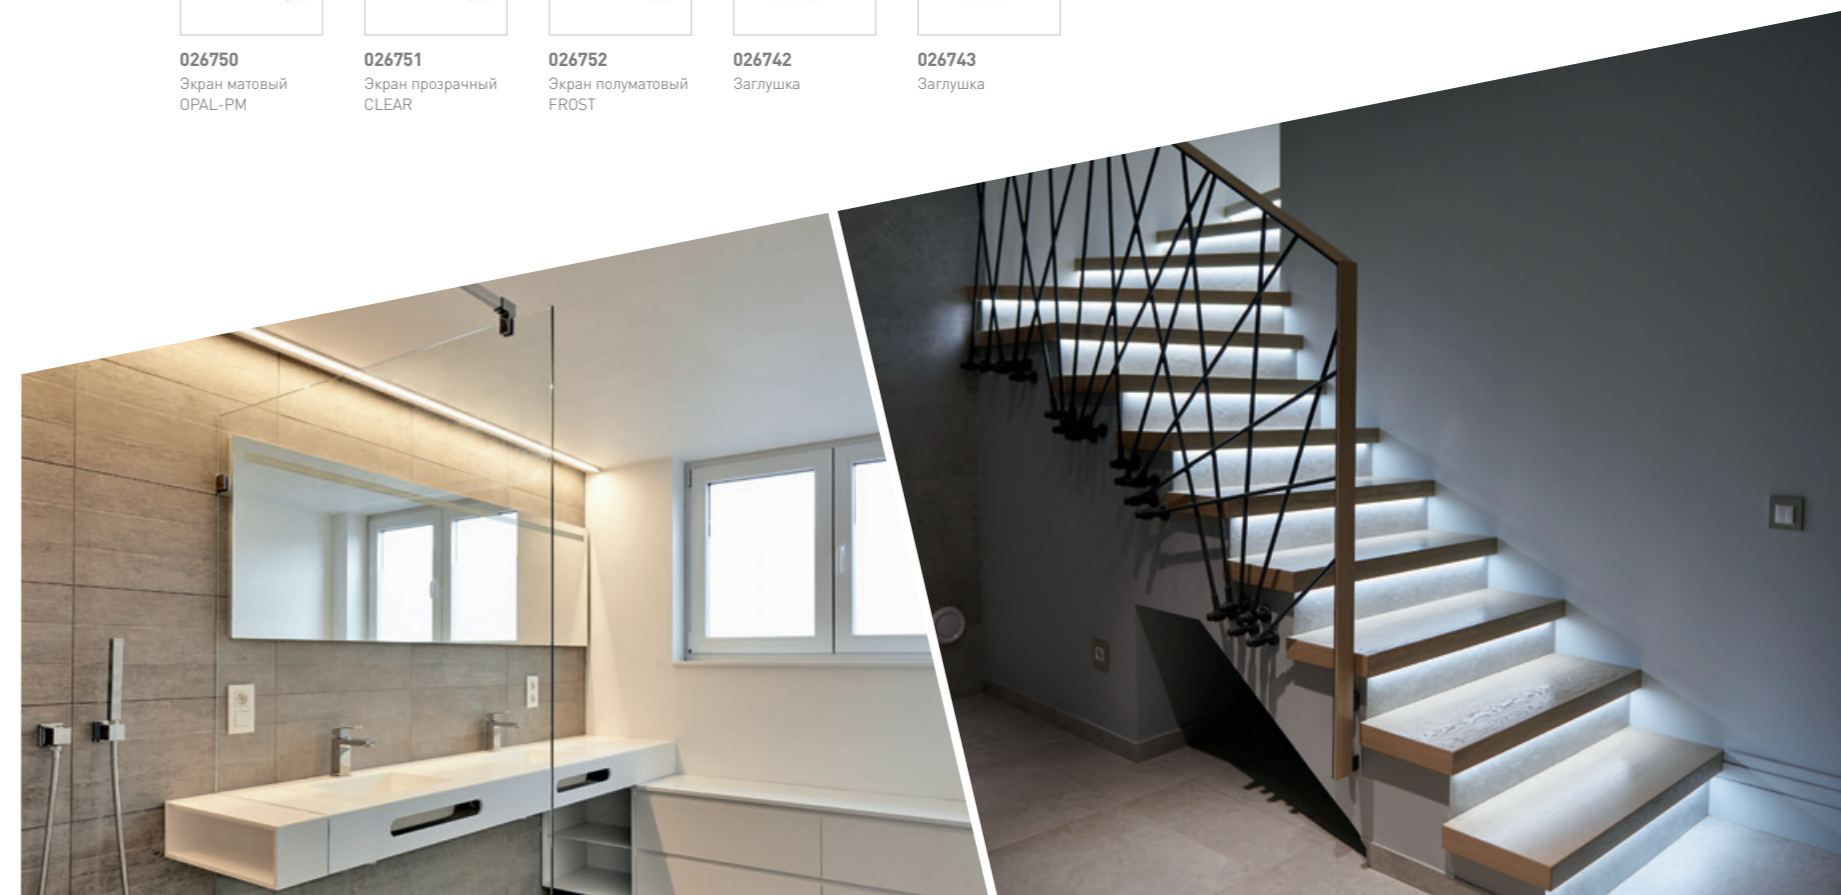

### FLAT S

**026750**  
Экран матовый  
OPAL-PM

**026751**  
Экран прозрачный  
CLEAR

**026752**  
Экран полуматовый  
FROST

**026742**  
Заглушка

**026743**  
Заглушка

Profiles

Алюминиевый профиль