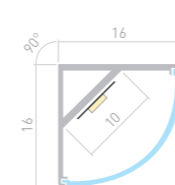

LINE 2315 F

Профиль
ARH-LINE-2315-F-2000 ANOD

036327

Размеры | 2000×23×14.5 мм
Ширина площадки | 12.4 мм
Цвет ● Анод.

ДОСТУПНЫЕ АКСЕССУАРЫ

WIDE F H10

Профиль
ARH-WIDE-F-H10-2000 ANOD

016186

Размеры | 2000×30.5×10 мм
Ширина площадки | 19 мм
Цвет ● Анод.

ДОСТУПНЫЕ АКСЕССУАРЫ

KANT H8

Профиль
ARH-KANT-H8-2000 ANOD

036323

Размеры | 2000×8×8 мм
Ширина площадки | 4.2 мм
Цвет ● Анод.

ДОСТУПНЫЕ АКСЕССУАРЫ

KANT H10

Профиль
ARH-KANT-H10-2000 ANOD

036321

Размеры | 2000×10×10 мм
Ширина площадки | 5.7 мм
Цвет ● Анод.

ДОСТУПНЫЕ АКСЕССУАРЫ

KANT H16

Профиль
ARH-KANT-H16-2000 ANOD

016178

Размеры | 2000×16×16 мм
Ширина площадки | 10 мм
Цвет ● Анод.

ДОСТУПНЫЕ АКСЕССУАРЫ

KANT H30

Профиль
ARH-KANT-H30-2000 ANOD

016136

Размеры | 2000×30×30 мм
Ширина площадки | 20 мм
Цвет ● Анод.

ДОСТУПНЫЕ АКСЕССУАРЫ

WIDE H20

Профиль
ARH-WIDE-H20-2000 ANOD

018859

Размеры | 2000×19.5×13.2 мм
Ширина площадки | 15 мм
Цвет ● Анод.

ДОСТУПНЫЕ АКСЕССУАРЫ

WIDE B H20

Профиль
ARH-WIDE-B-H20-2000 ANOD

016188

Размеры | 2000×19.6×11.5 мм
Ширина площадки | 17 мм
Цвет ● Анод.

ДОСТУПНЫЕ АКСЕССУАРЫ