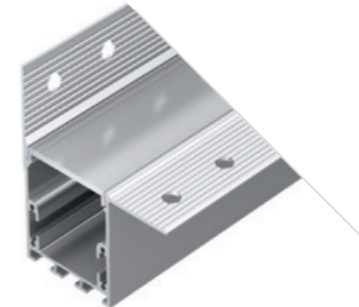

LINIA32 FANTOM

Профиль
SL-LINIA32-FANTOM-EDGE-2000 ANOD
027159