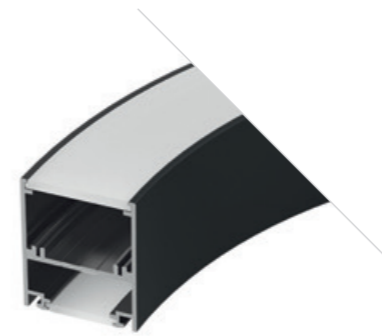

1.5 КРУГ 1/8

Профиль
SL-ARC-5060-D1500-A45 BLACK
029269

Размеры | 589×50×60 мм
Свечение | Вниз и вверх
Цвет ● Черный
○ Белый ⁰³²⁶⁹⁶