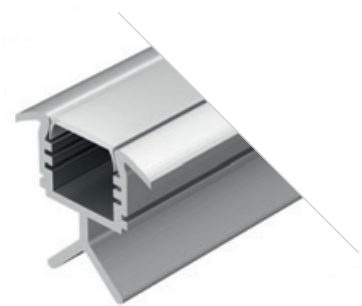

POR F

Профиль
KLUS-POR-F-1000 ANOD

019181

Размеры | 1005×23.2×22.9 мм
Ширина площадки | 11.2 мм
Цвет | ● Анод.