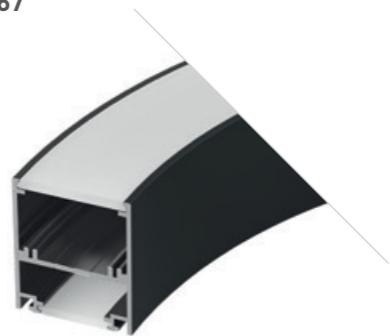

1.0 КРУГ 1/8

Профиль
SL-ARC-5060-D1000-A45 BLACK
029267

Размеры | 392×50×60 мм
Свечение | Вниз и вверх
Цвет ● Черный
○ Белый ⁰³²⁶⁹²