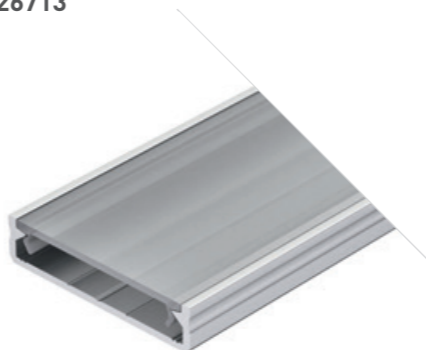

FLAT S

Профиль
ALM-FLAT-S-2000 ANOD

026713