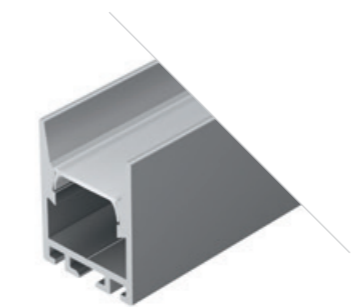

ДОСТУПНЫЕ АКСЕССУАРЫ

PDS ZM COMFY

Профиль
PDS-ZM-COMFY-2000 ANOD

032855