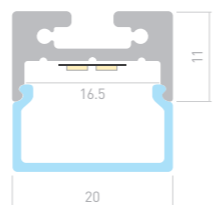

LINIA8 FANTOM

Профиль
SL-LINIA8-FANTOM-2000 ANOD

034986

Размеры | 2000×47.8×12 мм
Ширина площадки | 5 мм
Цвет | ● Анод.

ДОСТУПНЫЕ АКСЕССУАРЫ

BEVEL

Профиль
SL-BEVEL-2000 ANOD

031120(1)

Размеры | 2000×24×9 мм
Ширина площадки | 5 мм
Цвет | ● Анод.

ДОСТУПНЫЕ АКСЕССУАРЫ

LINE 2011M

Профиль
SL-LINE-2011M-2000 ANOD

023720

Размеры | 2000×20×11 мм
Ширина площадки | 16.5 мм
Цвет | ● Анод.

ДОСТУПНЫЕ АКСЕССУАРЫ

СОПУТСТВУЮЩИЕ ТОВАРЫ

СВЕТОДИОДНАЯ ЛЕНТА

	Теплый	Дневной	Белый	
Цветовая температура	2700 К	3000 К	4000 К	6000 К
LINIA8 FANTOM	037803	037806	037800	037802
BEVEL	037803	037806	037800	037802
LINE 2011M	037455	037450	036359	037457

ИСТОЧНИКИ ПИТАНИЯ

Артикул	Название
032625	ARV для 5 м ленты
032624	ARV для 2.5 м ленты
032623	ARV для 1 м ленты