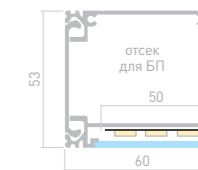

POWER W50 H16

Профиль
KLUS-POWER-W50H16-F-HIDE-2000
028917

Размеры | 2000×90×19 мм
Ширина площадки | 42 мм
Цвет ● Неанод.

ДОСТУПНЫЕ АКСЕССУАРЫ

POWER W50 H25

Профиль
KLUS-POWER-W50H25-F-HIDE-2000
028918

Размеры | 2000×90×25 мм
Ширина площадки | 42 мм
Цвет ● Неанод.

ДОСТУПНЫЕ АКСЕССУАРЫ

POWER W50 FS

Профиль
KLUS-POWER-W50-FS-2000 ANOD
028919

Размеры | 2000×66×25 мм
Ширина площадки | 42.4 мм
Цвет ● Анод.

ДОСТУПНЫЕ АКСЕССУАРЫ

POWER RW 70F

Профиль
KLUS-POWER-RW70F-2000 ANOD
019881

Размеры | 2000×76.2×44.2 мм
Ширина площадки | 44 мм
Цвет ● Анод.

ДОСТУПНЫЕ АКСЕССУАРЫ

POWER RW 70FS

Профиль
KLUS-POWER-RW70FS-2000 ANOD
019882

Размеры | 2000×92.6×44.2 мм
Ширина площадки | 44 мм
Цвет ● Анод.

ДОСТУПНЫЕ АКСЕССУАРЫ

BOX73 A30

Профиль
BOX73-A30-2000 ANOD
017352

Размеры | 2000×69.8×68.2 мм
Ширина площадки | 46.5 мм
Отсек для БП | 45×50 мм
Цвет ● Анод.

ДОСТУПНЫЕ АКСЕССУАРЫ

BOX57 DUAL

Профиль
BOX57-DUAL-2000 ANOD
017359

Размеры | 2000×57×61 мм
Ширина площадки | 48 мм
Отсек для БП | 47×37 мм
Цвет ● Анод.

ДОСТУПНЫЕ АКСЕССУАРЫ

BOX60 SIDE

Профиль
BOX60-SIDE-2000 ANOD
017353

Размеры | 2000×60×53 мм
Ширина площадки | 50 мм
Отсек для БП | 50×37 мм
Цвет ● Анод.

ДОСТУПНЫЕ АКСЕССУАРЫ