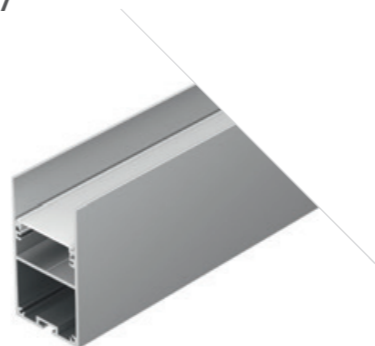

COMFORT 3563

Профиль
SL-COMFORT-3563-2000 ANOD
033277

Размеры | 2000×35×64 мм
Ширина площадки | 32 мм
Отсек для БП | 32×21 мм
Цвет | ● Анод.