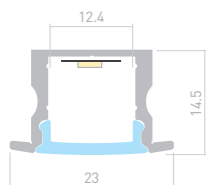

Размеры | 2000×23×14.5 мм
Ширина площадки | 12.4 мм
Цвет ● Анод.