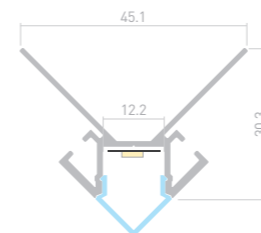

ДОСТУПНЫЕ АКСЕССУАРЫ

Экран
Заглушка