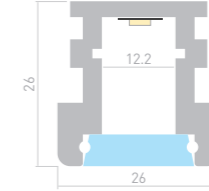

PAK EDGE

Профиль
PAK-EDGE-2000

021721

Размеры | **2000×57×32 мм**
Ширина площадки | **11.2 мм**
Цвет ● Неанод.

ДОСТУПНЫЕ АКСЕССУАРЫ

PAK EDGE SLIM

Профиль
PAK-EDGE-SLIM-2000

023783

Размеры | **2000×57×17 мм**
Ширина площадки | **11.2 мм**
Цвет ● Неанод.

ДОСТУПНЫЕ АКСЕССУАРЫ

PAK FLAT

Профиль
PAK-FLAT-2000

021719

Размеры | **2000×57×7 мм**
Ширина площадки | **11.2 мм**
Цвет ● Неанод.

ДОСТУПНЫЕ АКСЕССУАРЫ

KARNIZ R

Профиль
KARNIZ-R-2000 ANOD

021649

Размеры | **2000×49×37 мм**
Ширина площадки | **14 мм**
Цвет ● Анод.

ДОСТУПНЫЕ АКСЕССУАРЫ

KARNIZ HIDE

Профиль
KARNIZ-HIDE-2000

021969

Размеры | **2000×38.1×49 мм**
Ширина площадки | **11.2 мм**
Цвет ● Неанод.

ДОСТУПНЫЕ АКСЕССУАРЫ

HR

Профиль
HR-2000 ANOD

019190

Размеры | **2000×19.2×8.5 мм**
Ширина площадки | **11.2 мм**
Цвет ● Анод.
● Неанод. 012090

ДОСТУПНЫЕ АКСЕССУАРЫ

HR F

Профиль
HR-F-2000

012091

Размеры | **2000×26×26 мм**
Ширина площадки | **12.2 мм**
Цвет ● Неанод.

ДОСТУПНЫЕ АКСЕССУАРЫ

HR FACADE

Профиль
HR-FACADE-2000 ANOD

034946

Размеры | **2000×28×28 мм**
Ширина площадки | **17.5 мм**
Цвет ● Анод.

ДОСТУПНЫЕ АКСЕССУАРЫ