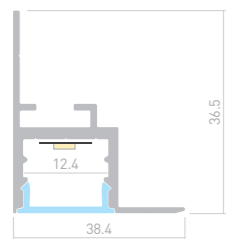

CEIL S16

Профиль
ARH-CEIL-S16-2000 ANOD

034977

Размеры | 2000×25.9×30.3 мм
Ширина площадки | 12.9 мм
Цвет ● Анод.

ДОСТУПНЫЕ АКСЕССУАРЫ

CEIL BEVEL

Профиль
ARH-CEIL-BEVEL-EDGE-2000 WHITE

034981

Размеры | 2000×64.5×60 мм
Ширина площадки | 12.5 мм
Цвет ● Анод.

ДОСТУПНЫЕ АКСЕССУАРЫ

CEIL REFLECT

Профиль
ARH-CEIL-REFLECT-2000 WHITE

034982

Размеры | 2000×99×35 мм
Ширина площадки | 14.2 мм
Цвет ● Анод.

ДОСТУПНЫЕ АКСЕССУАРЫ

CEIL REFLECT

Профиль
ARH-CEIL-REFLECT-DUAL-2000 ANOD

036364

Размеры | 2000×100×43.5 мм
Ширина площадки | 14 мм
Цвет ● Анод.

ДОСТУПНЫЕ АКСЕССУАРЫ

CON

Профиль
ARH-CON-2000 ANOD

018828

Размеры | 2000×41×28 мм
Ширина площадки | 12 мм
Цвет ● Анод.

ДОСТУПНЫЕ АКСЕССУАРЫ

STAIR W47

Профиль
ARH-STAIR-W47-2000 ANOD

016148

Размеры | 2000×49×26.7 мм
Ширина площадки | 12 мм
Цвет ● Анод.

ДОСТУПНЫЕ АКСЕССУАРЫ

TRI D

Профиль
ARH-TRI-D-2000 ANOD

018829

Размеры | 2000×43.6×18 мм
Ширина площадки | 12 мм
Цвет ● Анод.

ДОСТУПНЫЕ АКСЕССУАРЫ

CEIL

Профиль
ARH-CEIL-2000 ANOD

016150

Размеры | 2000×44.7×39.6 мм
Ширина площадки | 19 мм
Цвет ● Анод.

ДОСТУПНЫЕ АКСЕССУАРЫ