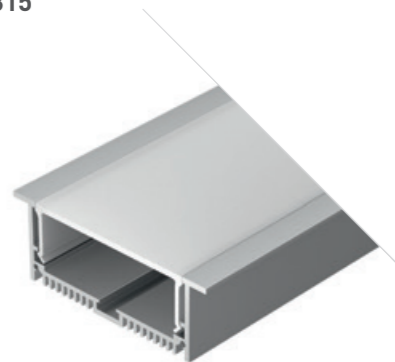

## LINIA88 F

Профиль  
SL-LINIA88-F-2000 ANOD

019315

Размеры | 2000×88×32 мм  
 Ширина площадки | 60 мм  
 Цвет | ● Анод.  
 ● Анод. 020471 с экраном 2.5 м.  
 ○ Белый 021373 с экраном 2.5 м.