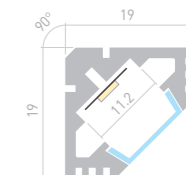

Размеры | 2000×19×19 мм
Ширина площадки | 11.2 мм
Цвет | ● Анод.
● Неанод. 012053
● Черный 015033
● Черный RAL9005 020897
● Коричневый 017643
● Белый 018264