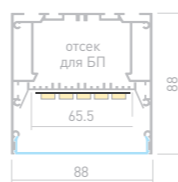

Размеры | 2000×88×88 мм
Ширина площадки | 65.5 мм
Отсек для БП | 48×38 мм
Цвет ● Анод.