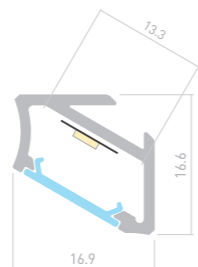

## V60

Профиль  
ALM-V60-2000 ANOD

**026693**

Размеры | **2000×16.9×16.6 мм**  
Ширина площадки | **13.3 мм**  
Цвет | ● Анод.  
● Черный <sup>026694</sup>