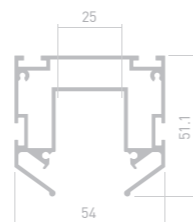

Размеры | **2000×54×51.1 мм**
Ширина площадки | **25 мм**
Цвет ● Неанод.