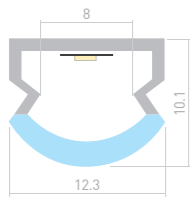

## LINE 1210R

Профиль с матовым экраном  
WPH-LINE-1210R-2000 OPAL

**023303**

Размеры | 2000×12.3×10.1 мм  
Ширина площадки | 8 мм  
Цвет | Белый