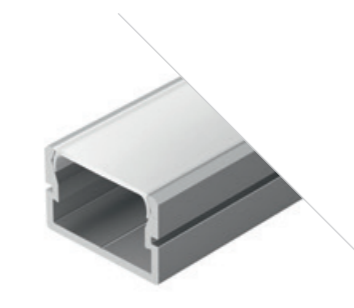

SILER

Профиль
SILER-2000 ANOD

025490