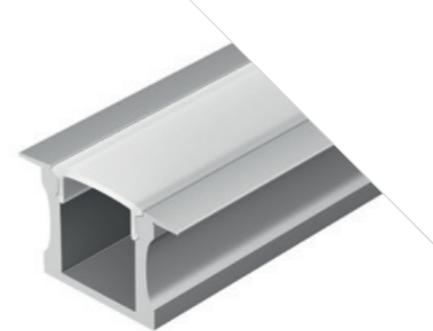

SLIM H15 F

Профиль с экраном
ALU-SLIM-H15-F-2000 ANOD+FROST

018243

Размеры | 2000×24.5×15 мм
Ширина площадки | 12.2 мм
Цвет | ● Анод.