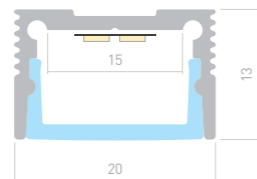

## SLIM20 H13

Профиль  
SL-SLIM20-H13-2000 ANOD

023721

Размеры | 2000×20×13 мм  
Ширина площадки | 15 мм  
Цвет | ● Анод.  
● Черный 037112  
○ Белый 037113