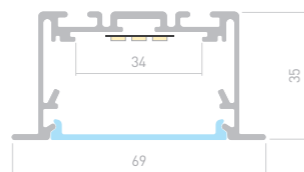

## LINIA69 F SEAMLESS

Профиль  
S2-LINIA69-F-2500 SEAMLESS ANOD

029470

Размеры | 2500×69×35 мм  
Ширина площадки | 34 мм  
Цвет | ● Анод.  
● Черный 021373