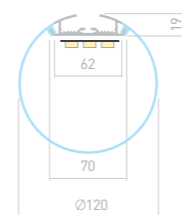

ROUND D60

Профиль
SL-ROUND-D60-2000 ANOD

019286

Размеры | 2000×30×11 мм
Ширина площадки | 30 мм
Цвет ● Анод.
● Анод. 020474 с экраном 2.5 м.

ДОСТУПНЫЕ АКСЕССУАРЫ

ROUND D120

Профиль
SL-ROUND-D120-2000 ANOD

019267

Размеры | 2000×70×19 мм
Ширина площадки | 62 мм
Цвет ● Анод.
● Анод. 020475 с экраном 2.5 м.

ДОСТУПНЫЕ АКСЕССУАРЫ

СОПУТСТВУЮЩИЕ ТОВАРЫ

СВЕТОДИОДНАЯ ЛЕНТА

	Теплый	Дневной	Белый	
Цветовая температура	2700 K	3000 K	4000 K	6000 K
ROUND D60	008770(2)	024075(2)	013474(2)	008771(2)
ROUND D120	019080	020390(2)	019081(2)	019082(В)

ИСТОЧНИКИ ПИТАНИЯ

Артикул	Название
033263	ARV для 5 м ленты
033261	ARV для 2.5 м ленты
033260	ARV для 1 м ленты