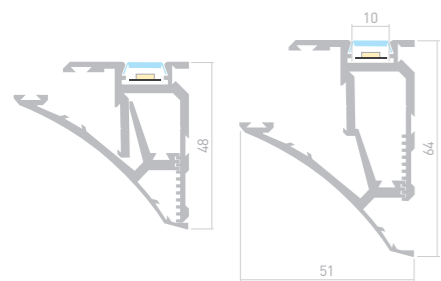

ДОСТУПНЫЕ АКСЕССУАРЫ