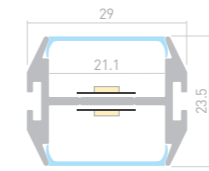

Размеры | 2000×29×23.5 мм
Ширина площадки | 21.1 мм
Цвет ● Анод.