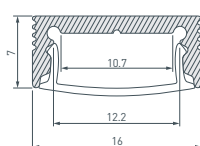

- **019321** Экран SL-W15-2000 OPAL
- **037239** Экран SL-W15-S-2000 CLEAR
- **037532** Заглушка SL-SLIM-H7 WHITE глухая
- **037533** Заглушка SL-SLIM-H7 WHITE с отверстием
- **024332** Держатель SL-SLIM-180deg
- **019346** Держатель SL-SLIM-H13

* Рассеиваемая мощность на 1 м, P_D