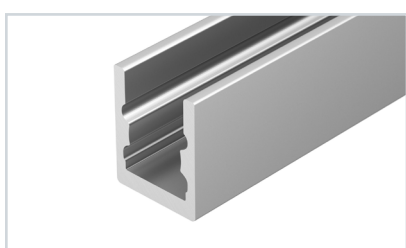

17 036399 Профиль ARH-MICRO-0507-2000 ANOD

до 9 Вт/м*

037435 Экран ARH-MICRO-0507-2000 OPAL

037387 Заглушка ARH-MICRO-0507 с отверстием

037390 Заглушка ARH-MICRO-0507 глухая

037391 Держатель ARH-MICRO-0507