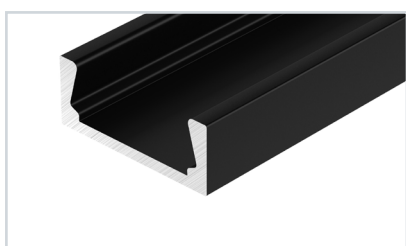

2 044540 Профиль MIC-M-2000 ANOD BLACK

до 15 Вт/м*