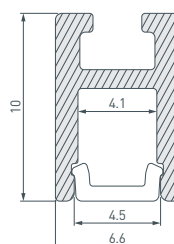

037599 Экран ARH-MICRO-0610-2000 OPAL

037398 Заглушка ARH-MICRO-0610 с отверстием

037399 Заглушка ARH-MICRO-0610 глухая

037400 Держатель ARH-MICRO-0610