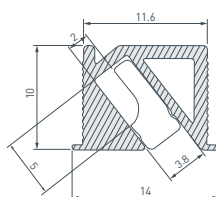

до 13 Вт/м*

- 038358** Экран SL-SOFT-5m SILICONE
- 038811** Комплект заглушек SL-MINI-SHELF-H9 OLIVE GREY

9 038200 Профиль SL-BEVEL-H10-F14-2000 ANOD OLIVE GREY

до 16 Вт/м*

- 038358** Экран SL-SOFT-5m SILICONE
- 038809** Комплект заглушек SL-BEVEL-H10-F14 OLIVE GREY