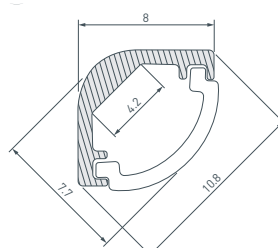

036324 Экран ARH-KANT-H8-2000 Round Opal

037354 Заглушка ARH-KANT-H8 с отверстием

037353 Заглушка ARH-KANT-H8 глухая

037355 Держатель ARH-KANT-H8

* Рассеиваемая мощность на 1 м, P_D