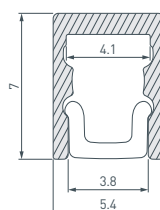

037435 Экран ARH-MICRO-0507-2000 OPAL

037387 Заглушка ARH-MICRO-0507 с отверстием

037390 Заглушка ARH-MICRO-0507 глухая

037391 Держатель ARH-MICRO-0507