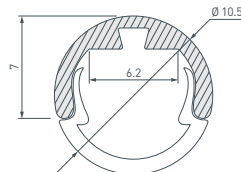

029567 Экран матовый ROUND-D10.5-2000 OPAL

033037 Заглушка для ROUND-D10.5 BLACK глухая

041090 Крепеж монтажный ROUND-D10.5