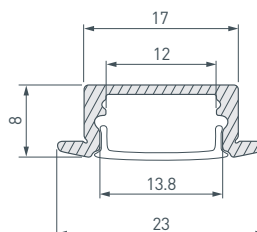

040302 Экран LINE-2000 OPAL BLACK-PM

016629 Экран ARH-FLAT-2000 Clear

016630 Экран ARH-FLAT-2000 Opal

020893 Экран ARH-FLAT-2000 Opal-PM

039999 Заглушка LINE-2308-F GOLD с отверстием

040001 Заглушка ARL-LINE-2308-F GOLD глухая