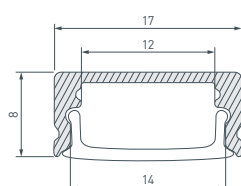

016630 Экран ARH-FLAT-2000 Opal

020893 Экран ARH-FLAT-2000 Opal-PM

038632 Заглушка LINE-1708 OLIVE GREY

038633 Заглушка LINE-1708 OLIVE GREY глухая

038641 Держатель ARH-LINE-1715

016143 Тросик для подвешивания профиля ARH-ROUND

* Рассеиваемая мощность на 1 м, P_D