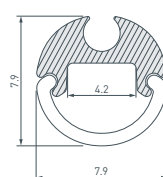

036326 Экран ARH-ROUND-D8-2000 Round Opal

037401 Заглушка ARH-ROUND-D8 с отверстием

037402 Заглушка ARH-ROUND-D8 глухая

037403 Держатель ARH-ROUND-D8