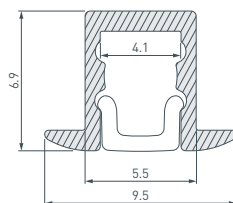

* Рассеиваемая мощность на 1 м, P_D

ARLIGHT | ПРОФИЛЬ ДЛЯ МЕБЕЛИ

НАИМЕНОВАНИЕ

ЧЕРТЕЖ

СОПУТСТВУЮЩИЕ ТОВАРЫ

16 036400 Профиль ARH-MICRO-F-W4-2000 ANOD

до 8 Вт/м*

037435 Экран ARH-MICRO-0507-2000 OPAL