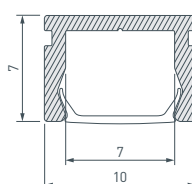

13 031120(1) Профиль SL-BEVEL-2000 ANOD

до 16 Вт/м*

- 019324** Экран SL-W7-2000 OPAL
- 044632** Экран SL-W7-10000 OPAL
- 031126(1)** Заглушка SL-BEVEL

14 023856 Профиль PIK-1007-2000 ANOD

до 10 Вт/м*

- 023987** Экран матовый PIK-2000 OPAL
- 023988** Заглушка PIK-1007 глухая
- 033729** Заглушка PIK-1007 с отверстием
- 040263** Крепеж монтажный PIK