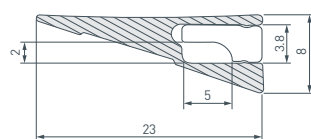

- **038358** Экран SL-SOFT-5m SILICONE
- **038810** Комплект заглушек SL-MINI-SHELF-H8 OLIVE GREY