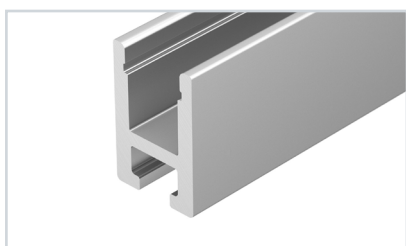

18 036384 Профиль ARH-MICRO-0610-2000 ANOD

до 9 Вт/м*