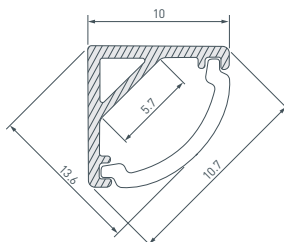

037355 Держатель ARH-KANT-H8

* Рассеиваемая мощность на 1 м, P_D

ARLIGHT | ПРОФИЛЬ ДЛЯ МЕБЕЛИ

НАИМЕНОВАНИЕ

ЧЕРТЕЖ

СОПУТСТВУЮЩИЕ ТОВАРЫ

21 036321 Профиль ARH-KANT-H10-2000 ANOD

до 15 Вт/м*