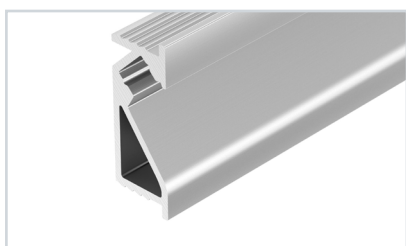

13 031120(1) Профиль SL-BEVEL-2000 ANOD

до 16 Вт/м*

- 019324** Экран SL-W7-2000 OPAL
- 044632** Экран SL-W7-10000 OPAL
- 031126(1)** Заглушка SL-BEVEL

14 023856 Профиль PIK-1007-2000 ANOD

до 10 Вт/м*

- 023987** Экран матовый PIK-2000 OPAL
- 023988** Заглушка PIK-1007 глухая
- 033729** Заглушка PIK-1007 с отверстием
- 040263** Крепеж монтажный PIK