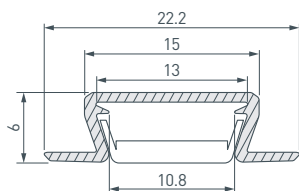

- **026854** Экран MAT-L-BLACK черный для PDS, MIC
- **012037** Экран матовый для PDS, MIC
- **012036** Экран прозрачный для PDS, MIC
- **021717(1)** Экран INTER-E матовый для PDS, MIC
- **040717** Заглушка для MIC-FS глухая
- **040718** Заглушка для MIC-FS с отверстием