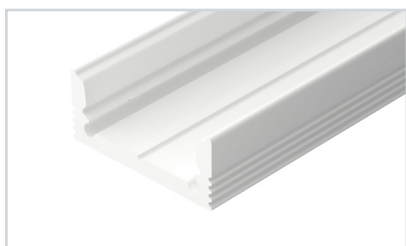

10 037111 Профиль SL-SLIM-H7-2000 WHITE

до 12 Вт/м*

- **019321** Экран SL-W15-2000 OPAL
- **037239** Экран SL-W15-S-2000 CLEAR
- **037532** Заглушка SL-SLIM-H7 WHITE глухая
- **037533** Заглушка SL-SLIM-H7 WHITE с отверстием
- **024332** Держатель SL-SLIM-180deg
- **019346** Держатель SL-SLIM-H13

* Рассеиваемая мощность на 1 м, P_D