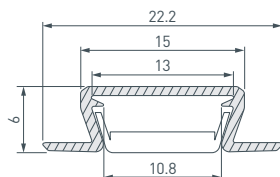

* Рассеиваемая мощность на 1 м, P_D

ARLIGHT | ПРОФИЛЬ ДЛЯ МЕБЕЛИ

НАИМЕНОВАНИЕ

ЧЕРТЕЖ

СОПУТСТВУЮЩИЕ ТОВАРЫ

11 040729 Профиль MIC-FS-2000 WHITE

до 15 Вт/м*

- 026854** Экран MAT-L-BLACK черный для PDS, MIC
- 012037** Экран матовый для PDS, MIC
- 013283(1)** Экран F-KA-2000 прозрачный для PDS, MIC
- 021717(1)** Экран INTER-E матовый
- 040730** Заглушка для MIC-FS белая глухая
- 040731** Заглушка для MIC-FS белая