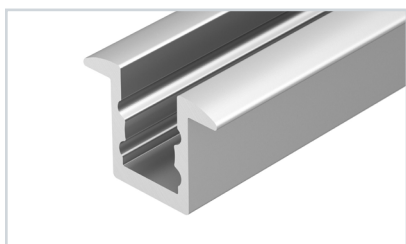

* Рассеиваемая мощность на 1 м, P_D

ARLIGHT | ПРОФИЛЬ ДЛЯ МЕБЕЛИ

НАИМЕНОВАНИЕ

ЧЕРТЕЖ

СОПУТСТВУЮЩИЕ ТОВАРЫ

16 036400 Профиль ARH-MICRO-F-W4-2000 ANOD

до 8 Вт/м*

037435 Экран ARH-MICRO-0507-2000 OPAL