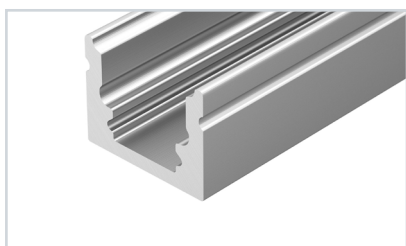

15 018827 Профиль ARH-MINI5-2000 ANOD

до 10 Вт/м*

- **018837** Экран ARH-MINI5 Frost-PM
- **023309** Экран ARH-MINI5 OPAL
- **018826** Экран ARH-MINI5 Opal-PM
- **018838** Заглушка ARH-MINI5 с отверстием
- **018839** Заглушка ARH-MINI5 глухая

* Рассеиваемая мощность на 1 м, P_D