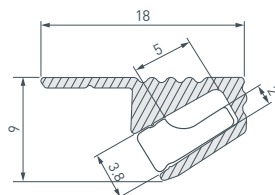

- **038358** Экран SL-SOFT-5m SILICONE
- **038811** Комплект заглушек SL-MINI-SHELF-H9 OLIVE GREY