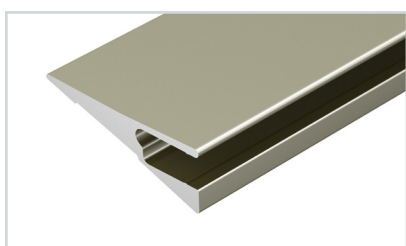

7 038205 Профиль SL-MINI-SHELF-H8-2000 ANOD OLIVE GREY

до 15 Вт/м*