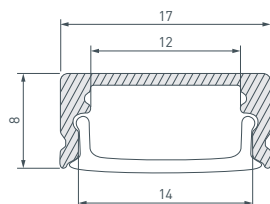

016630 Экран ARH-FLAT-2000 Opal

020893 Экран ARH-FLAT-2000 Opal-PM

040315 Заглушка LINE-1708 BLACK с отверстием

040316 Заглушка LINE-1708 BLACK глухая

038641 Держатель ARH-LINE-1715

016143 Тросик для подвешивания профиля ARH-ROUND