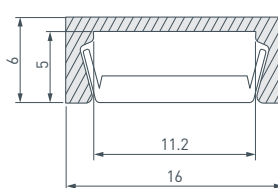

040315 Заглушка LINE-1708 BLACK с отверстием

040316 Заглушка LINE-1708 BLACK глухая

038641 Держатель ARH-LINE-1715

016143 Тросик для подвешивания профиля ARH-ROUND

2 044540 Профиль MIC-M-2000 ANOD BLACK

до 15 Вт/м*