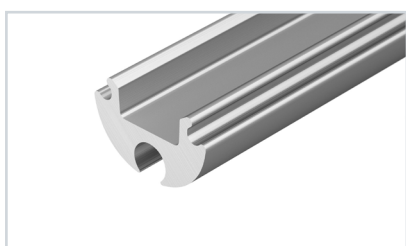

19 036325 Профиль ARH-ROUND-D8-2000 ANOD

до 6 Вт/м*

036326 Экран ARH-ROUND-D8-2000 Round Opal

037401 Заглушка ARH-ROUND-D8 с отверстием

037402 Заглушка ARH-ROUND-D8 глухая

037403 Держатель ARH-ROUND-D8