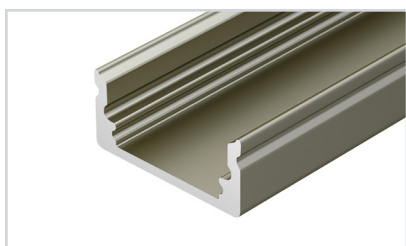

5 038439 Профиль LINE-1708-2000 ANOD OLIVE GREY

до 14 Вт/м*