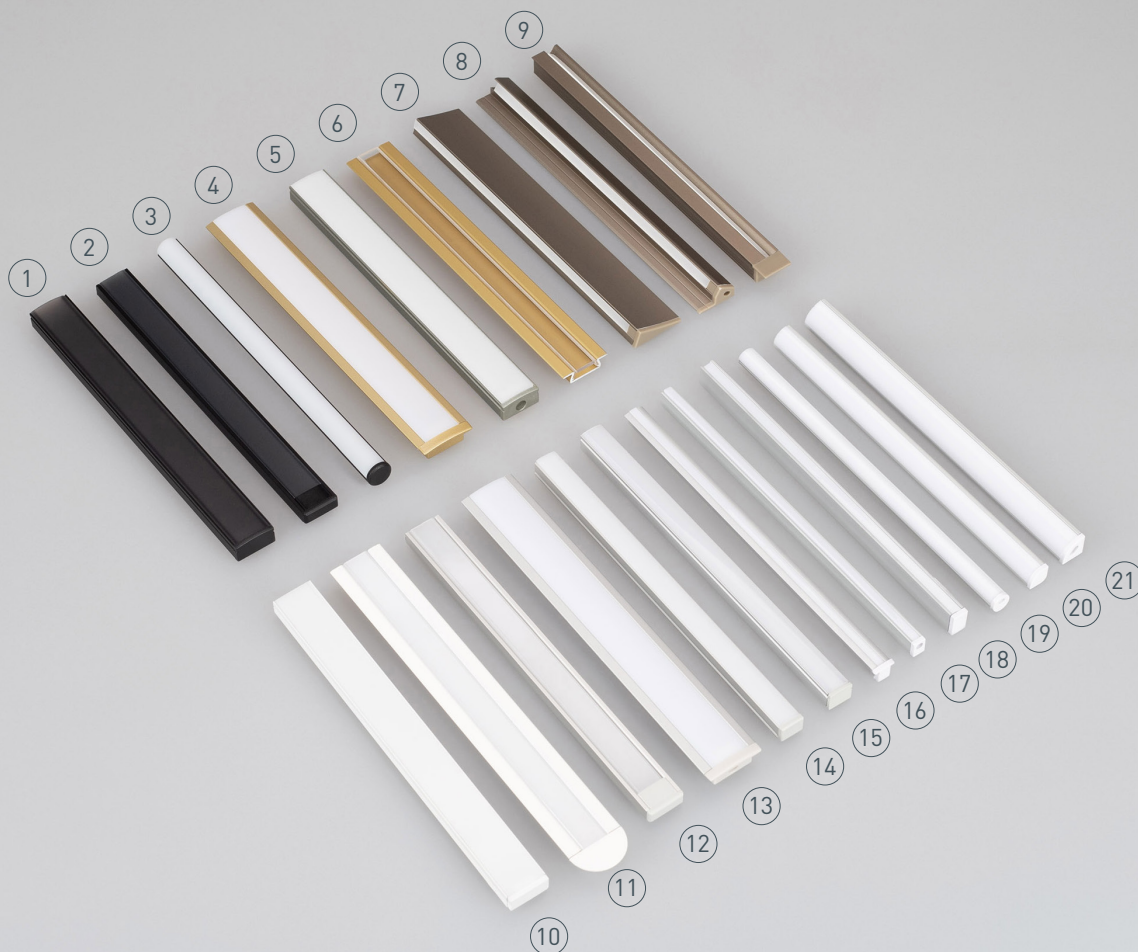

НАБОР ПРОФИЛЯ ARLIGHT мебельный 2023-1

Набор образцов мебельных профилей ARLIGHT с экранами и заглушками.
Длина отрезков — 150 мм.

ПАРАМЕТРЫ

Артикул	042936(1)
Модель	Набор профиля ARLIGHT мебельный-2023-1
Комплектация	21 образец мебельных профилей