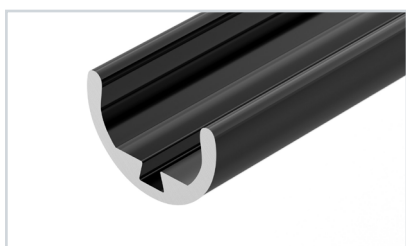

025258 Крепеж TABLET-V для MIC

3 033036 Профиль ROUND-D10.5-2000 ANOD BLACK

до 8 Вт/м*

029567 Экран матовый ROUND-D10.5-2000 OPAL

033037 Заглушка для ROUND-D10.5 BLACK глухая

041090 Крепеж монтажный ROUND-D10.5