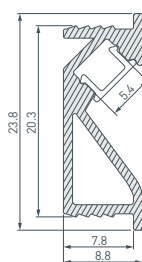

13 031120(1) Профиль SL-BEVEL-2000 ANOD

до 16 Вт/м*

- 019324** Экран SL-W7-2000 OPAL
- 044632** Экран SL-W7-10000 OPAL
- 031126(1)** Заглушка SL-BEVEL

14 023856 Профиль PIK-1007-2000 ANOD

до 10 Вт/м*

- 023987** Экран матовый PIK-2000 OPAL
- 023988** Заглушка PIK-1007 глухая
- 033729** Заглушка PIK-1007 с отверстием
- 040263** Крепеж монтажный PIK