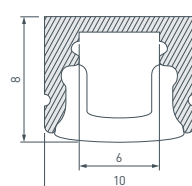

- **018837** Экран ARH-MINI5 Frost-PM
- **023309** Экран ARH-MINI5 OPAL
- **018826** Экран ARH-MINI5 Opal-PM
- **018838** Заглушка ARH-MINI5 с отверстием
- **018839** Заглушка ARH-MINI5 глухая

* Рассеиваемая мощность на 1 м, P_D