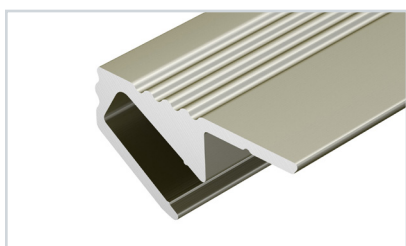

7 038205 Профиль SL-MINI-SHELF-H8-2000 ANOD OLIVE GREY

до 15 Вт/м*

- 038358** Экран SL-SOFT-5m SILICONE
- 038810** Комплект заглушек SL-MINI-SHELF-H8 OLIVE GREY

8 038208 Профиль SL-MINI-SHELF-H9-2000 ANOD OLIVE GREY