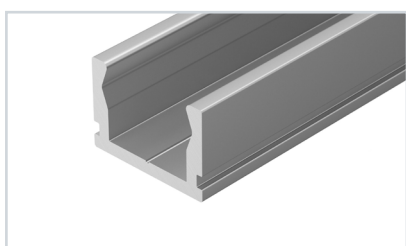

13 031120(1) Профиль SL-BEVEL-2000 ANOD

до 16 Вт/м*

- 019324** Экран SL-W7-2000 OPAL
- 044632** Экран SL-W7-10000 OPAL
- 031126(1)** Заглушка SL-BEVEL

14 023856 Профиль PIK-1007-2000 ANOD

до 10 Вт/м*

- 023987** Экран матовый PIK-2000 OPAL
- 023988** Заглушка PIK-1007 глухая
- 033729** Заглушка PIK-1007 с отверстием
- 040263** Крепеж монтажный PIK