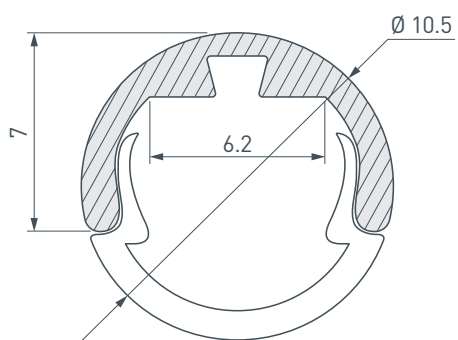

ПРИМЕНЕНИЕ

- Создание линейных светильников.
- Подсветка мебели и других элементов интерьера.
- Для светодиодных лент и линеек шириной до 5 мм.

5 мм

Накладной

Серебристый

ПАРАМЕТРЫ

Артикул	029088
Модель	ROUND-D10.5-2000 ANOD
Цвет	 серебристый
Покрытие	анодированное
Форма (сечение)	круглая
Назначение	для круглых светильников
Размеры профиля	2000×10.5×7 мм
Ширина площадки для лент	6.2 мм
Рассеиваемая (отводимая) тепловая мощность* на 1 м	8 Вт

* При использовании светодиодных лент и линеек.

ЧЕРТЕЖ

РУКОВОДСТВО ПО МОНТАЖУ ПРОФИЛЯ

Установка профиля на крепежи
Необходимые компоненты:

- 1** / Закрепите крепежи (V) на поверхности и выведите кабель от блока питания светодиодной ленты. Просверлите отверстие в профиле (I) либо в одной из заглушек для вывода кабеля питания светодиодной ленты.

- 2** / Перед приклеиванием светодиодной ленты (III) рекомендуется обезжирить поверхность профиля (I). Установите светодиодную ленту (III) в профиль (I) и протяните кабель питания светодиодной ленты через изоляционную втулку наружу (в случае подготовки отверстия в заглушке (IV) — протяните кабель светодиодной ленты через него). Затем установите заглушки (IV) и экран (II).

- 3** / Установите профиль (I) в крепежи (V) до щелчка. Подключите светодиодную ленту (III), строго соблюдая полярность, обозначенную на плате ленты. Максимально допустимая для подключения длина отрезка светодиодной ленты указана в инструкции к светодиодной ленте. Для обеспечения равномерного свечения ленты по всей длине рекомендуется подавать питание на светодиодную ленту с двух сторон.