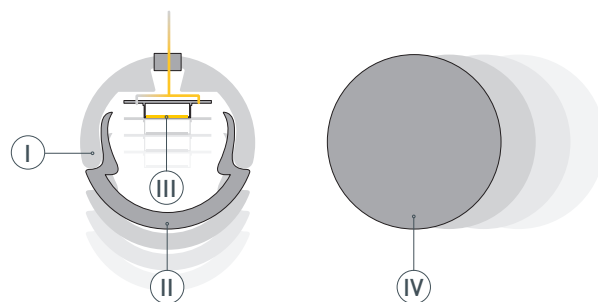

* При использовании светодиодных лент и линеек.

ЧЕРТЕЖ

РУКОВОДСТВО ПО МОНТАЖУ ПРОФИЛЯ

Установка профиля на крепежи
Необходимые компоненты:

- 1** / Закрепите крепежи (V) на поверхности и выведите кабель от блока питания светодиодной ленты. Просверлите отверстие в профиле (I) либо в одной из заглушек для вывода кабеля питания светодиодной ленты.

- 2** / Перед приклеиванием светодиодной ленты (III) рекомендуется обезжирить поверхность профиля (I). Установите светодиодную ленту (III) в профиль (I) и протяните кабель питания светодиодной ленты через изоляционную втулку наружу (в случае подготовки отверстия в заглушке (IV) — протяните кабель светодиодной ленты через него). Затем установите заглушки (IV) и экран (II).

- 3** / Установите профиль (I) в крепежи (V) до щелчка. Подключите светодиодную ленту (III), строго соблюдая полярность, обозначенную на плате ленты. Максимально допустимая для подключения длина отрезка светодиодной ленты указана в инструкции к светодиодной ленте. Для обеспечения равномерного свечения ленты по всей длине рекомендуется подавать питание на светодиодную ленту с двух сторон.