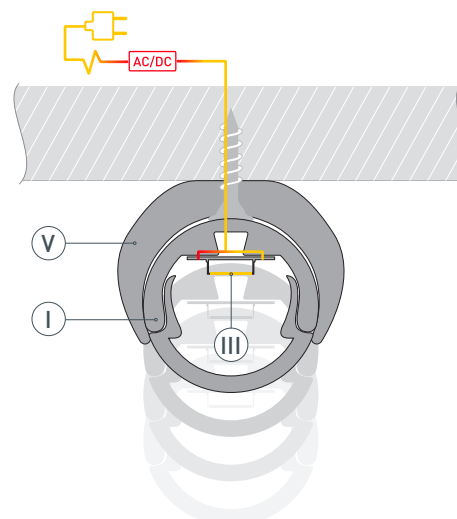

ПРИМЕНЕНИЕ

- Создание линейных светильников.
- Подсветка мебели и других элементов интерьера.
- Для светодиодных лент и линеек шириной до 5 мм.

5 мм

Накладной

Серебристый

ПАРАМЕТРЫ

Артикул	029088
Модель	ROUND-D10.5-2000 ANOD
Цвет	 серебристый
Покрытие	анодированное
Форма (сечение)	круглая
Назначение	для круглых светильников
Размеры профиля	2000×10.5×7 мм
Ширина площадки для лент	6.2 мм
Рассеиваемая (отводимая) тепловая мощность* на 1 м	8 Вт

* При использовании светодиодных лент и линеек.

ЧЕРТЕЖ

РУКОВОДСТВО ПО МОНТАЖУ ПРОФИЛЯ

Установка профиля на крепежи
Необходимые компоненты:

- 1** / Закрепите крепежи (V) на поверхности и выведите кабель от блока питания светодиодной ленты. Просверлите отверстие в профиле (I) либо в одной из заглушек для вывода кабеля питания светодиодной ленты.

- 2** / Перед приклеиванием светодиодной ленты (III) рекомендуется обезжирить поверхность профиля (I). Установите светодиодную ленту (III) в профиль (I) и протяните кабель питания светодиодной ленты через изоляционную втулку наружу (в случае подготовки отверстия в заглушке (IV) — протяните кабель светодиодной ленты через него). Затем установите заглушки (IV) и экран (II).

- 3** / Установите профиль (I) в крепежи (V) до щелчка. Подключите светодиодную ленту (III), строго соблюдая полярность, обозначенную на плате ленты. Максимально допустимая для подключения длина отрезка светодиодной ленты указана в инструкции к светодиодной ленте. Для обеспечения равномерного свечения ленты по всей длине рекомендуется подавать питание на светодиодную ленту с двух сторон.