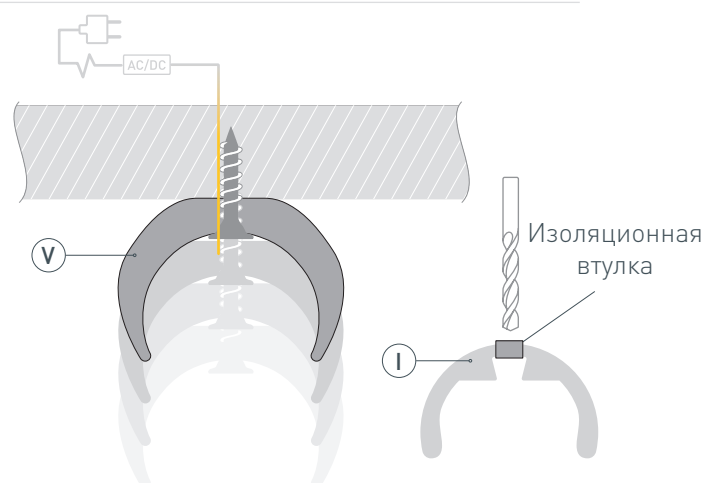

ПРИМЕНЕНИЕ

- Создание линейных светильников.
- Подсветка мебели и других элементов интерьера.
- Для светодиодных лент и линеек шириной до 5 мм.

5 мм

Накладной

Серебристый

ПАРАМЕТРЫ

Артикул	029088
Модель	ROUND-D10.5-2000 ANOD
Цвет	 серебристый
Покрытие	анодированное
Форма (сечение)	круглая
Назначение	для круглых светильников
Размеры профиля	2000×10.5×7 мм
Ширина площадки для лент	6.2 мм
Рассеиваемая (отводимая) тепловая мощность* на 1 м	8 Вт

* При использовании светодиодных лент и линеек.

ЧЕРТЕЖ

РУКОВОДСТВО ПО МОНТАЖУ ПРОФИЛЯ

Установка профиля на крепежи
Необходимые компоненты:

- 1** / Закрепите крепежи (V) на поверхности и выведите кабель от блока питания светодиодной ленты. Просверлите отверстие в профиле (I) либо в одной из заглушек для вывода кабеля питания светодиодной ленты.

- 2** / Перед приклеиванием светодиодной ленты (III) рекомендуется обезжирить поверхность профиля (I). Установите светодиодную ленту (III) в профиль (I) и протяните кабель питания светодиодной ленты через изоляционную втулку наружу (в случае подготовки отверстия в заглушке (IV) — протяните кабель светодиодной ленты через него). Затем установите заглушки (IV) и экран (II).

- 3** / Установите профиль (I) в крепежи (V) до щелчка. Подключите светодиодную ленту (III), строго соблюдая полярность, обозначенную на плате ленты. Максимально допустимая для подключения длина отрезка светодиодной ленты указана в инструкции к светодиодной ленте. Для обеспечения равномерного свечения ленты по всей длине рекомендуется подавать питание на светодиодную ленту с двух сторон.