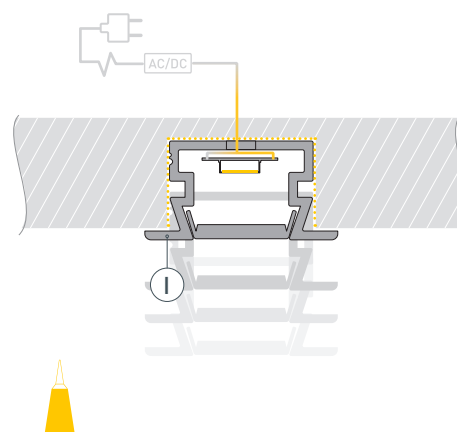

1. **3 /** Нанесите слой клея на все поверхности паза. Установите профиль Ⓘ в подготовленный паз. При необходимости удалите излишки клея.