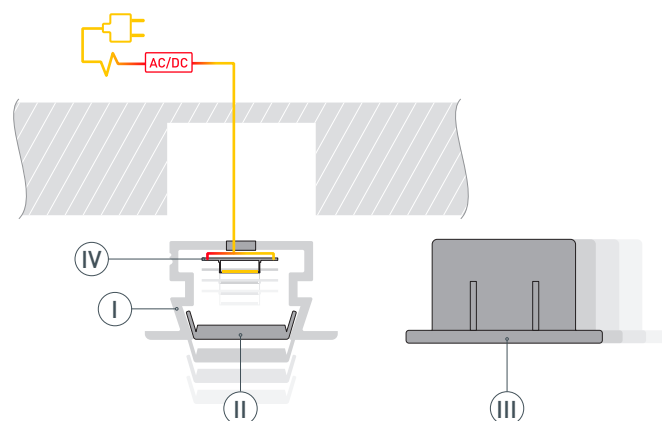

* При использовании светодиодных лент и линеек.

ЧЕРТЕЖ

РУКОВОДСТВО ПО МОНТАЖУ ПРОФИЛЯ

Необходимые компоненты:

- 1 /** Подготовьте паз для установки профиля Ⓘ. Выведите наружу кабель от источника питания для светодиодной ленты. Просверлите отверстие в профиле Ⓘ для вывода кабеля питания светодиодной ленты. Установите и зафиксируйте в профиле Ⓘ в отверстии для кабеля питания светодиодной ленты проходную изоляционную втулку.

- 2 /** Проведите кабель питания через изоляционную втулку в профиле Ⓘ. Перед приклеиванием ленты рекомендуется обезжирить поверхность профиля Ⓘ. Установите в профиль Ⓘ светодиодную ленту ⓓ и подключите ее к источнику питания, строго соблюдая полярность, обозначенную на плате светодиодной ленты ⓓ. Максимально допустимая для подключения длина отрезка светодиодной ленты указана в инструкции к светодиодной ленте. Для обеспечения равномерного свечения ленты по всей длине рекомендуется подавать питание на светодиодную ленту с двух сторон. Установите на профиль экран Ⓜ и заглушки ⓓ.