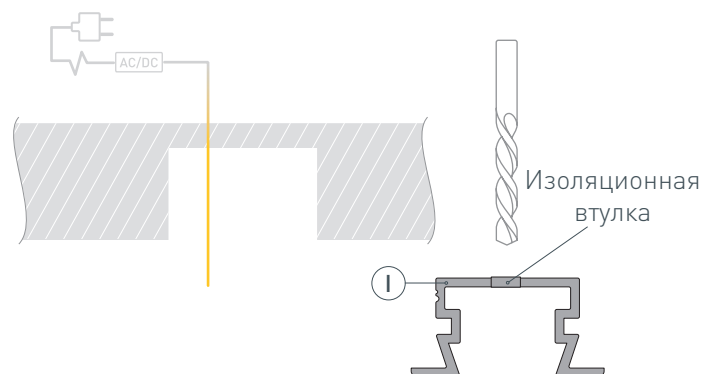

* При использовании светодиодных лент и линеек.

ЧЕРТЕЖ

РУКОВОДСТВО ПО МОНТАЖУ ПРОФИЛЯ

Необходимые компоненты:

- 1 /** Подготовьте паз для установки профиля Ⓘ. Выведите наружу кабель от источника питания для светодиодной ленты. Просверлите отверстие в профиле Ⓘ для вывода кабеля питания светодиодной ленты. Установите и зафиксируйте в профиле Ⓘ в отверстии для кабеля питания светодиодной ленты проходную изоляционную втулку.

- 2 /** Проведите кабель питания через изоляционную втулку в профиле Ⓘ. Перед приклеиванием ленты рекомендуется обезжирить поверхность профиля Ⓘ. Установите в профиль Ⓘ светодиодную ленту ⓓ и подключите ее к источнику питания, строго соблюдая полярность, обозначенную на плате светодиодной ленты ⓓ. Максимально допустимая для подключения длина отрезка светодиодной ленты указана в инструкции к светодиодной ленте. Для обеспечения равномерного свечения ленты по всей длине рекомендуется подавать питание на светодиодную ленту с двух сторон. Установите на профиль экран Ⓜ и заглушки ⓓ.