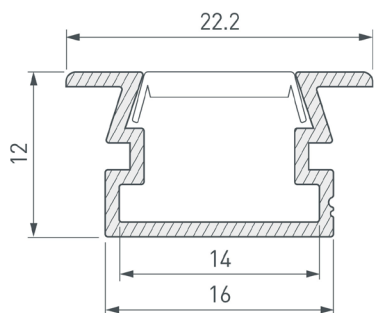

Электронная документация

АЛЮМИНИЕВЫЙ ПРОФИЛЬ

PDS-FS-2000 ANOD Brown Deep

ОПИСАНИЕ

- Профиль с накладным фланцем для встраивания в паз, выполненный в коричневом темном цвете.
- Ширина встраиваемой части профиля — 16 мм.
- Экраны, заглушки и другие аксессуары поставляются отдельно.

ПРИМЕНЕНИЕ

- Для создания линейных светильников.
- Для основного и акцентного освещения.
- Для светодиодных лент и линеек шириной до 14 мм.

14 мм

Встраиваемый

Коричневый темный

ПАРАМЕТРЫ

Артикул	042585
Модель	PDS-FS-2000 ANOD Brown Deep
Цвет	 коричневый темный
Покрытие	анодирование
Форма (сечение)	с фланцем
Назначение	для контурной подсветки
Размеры профиля	2000×22.2×12 мм
Ширина площадки для лент	14 мм
Рассеиваемая (отводимая) тепловая мощность* на 1 м	17 Вт

* При использовании светодиодных лент и линеек.

ЧЕРТЕЖ

РУКОВОДСТВО ПО МОНТАЖУ ПРОФИЛЯ

Необходимые компоненты:

- 1 /** Подготовьте паз для установки профиля Ⓘ. Выведите наружу кабель от источника питания для светодиодной ленты. Просверлите отверстие в профиле Ⓘ для вывода кабеля питания светодиодной ленты. Установите и зафиксируйте в профиле Ⓘ в отверстии для кабеля питания светодиодной ленты проходную изоляционную втулку.

- 2 /** Проведите кабель питания через изоляционную втулку в профиле Ⓘ. Перед приклеиванием ленты рекомендуется обезжирить поверхность профиля Ⓘ. Установите в профиль Ⓘ светодиодную ленту ⓓ и подключите ее к источнику питания, строго соблюдая полярность, обозначенную на плате светодиодной ленты ⓓ. Максимально допустимая для подключения длина отрезка светодиодной ленты указана в инструкции к светодиодной ленте. Для обеспечения равномерного свечения ленты по всей длине рекомендуется подавать питание на светодиодную ленту с двух сторон. Установите на профиль экран Ⓜ и заглушки ⓓ.