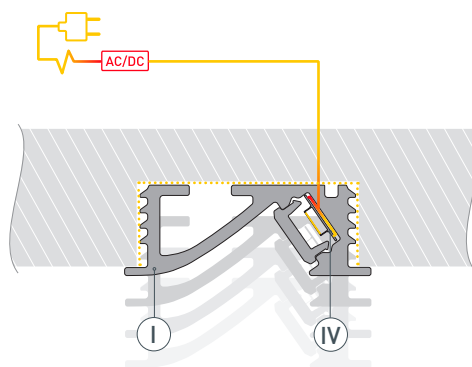

ПРИМЕНЕНИЕ

- Декоративное освещение.
- Контурная подсветка полок и ниш.
- Для светодиодных лент и линеек шириной до 5 мм.

5 мм

Встраиваемый

Черный

ПАРАМЕТРЫ

Артикул	048997
Модель	SL-BEVEL-W21-F-2000 ANOD BLACK
Цвет	 черный
Покрытие	анодированное
Форма (сечение)	с накладным фланцем
Назначение	для контурной подсветки
Размеры профиля	2000×24×8.8 мм
Ширина площадки для лент	5.6 мм
Рассеиваемая (отводимая) тепловая мощность* на 1 м	17 Вт

* При использовании светодиодных лент и линеек.

ЧЕРТЕЖ

РУКОВОДСТВО ПО МОНТАЖУ ПРОФИЛЯ

Установка профиля на поверхность
Необходимые компоненты:

- 1** / Подготовьте на поверхности паз для установки профиля. Выведите на поверхность кабель от источника питания для светодиодной ленты.

- 2** / Перед приклеиванием светодиодной ленты (IV) рекомендуется обезжирить поверхность профиля (I). Установите светодиодную ленту (IV) на профиль (I).

- 3** / Установите на профиль (I) экран (II). Пропустите кабель питания светодиодной ленты (IV) через отверстие в заглушке (III), затем установите заглушки (III) на профиль (I).

- 4** / Установите и зафиксируйте смонтированный профиль (I) в пазу с помощью клея-герметика. Подключите светодиодную ленту (IV) к источнику питания, строго соблюдая полярность, обозначенную на плате светодиодной ленты. Максимально допустимая для подключения длина отрезка светодиодной ленты указана в инструкции к светодиодной ленте. Для обеспечения равномерного свечения ленты по всей длине рекомендуется подавать питание на светодиодную ленту с двух сторон.