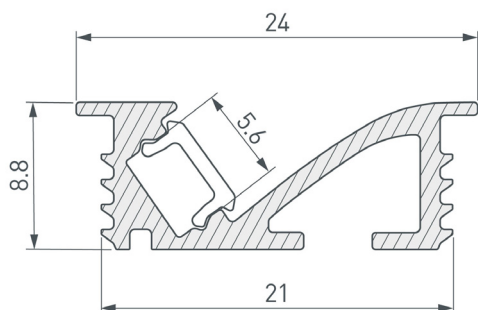

ПРИМЕНЕНИЕ

- Декоративное освещение.
- Контурная подсветка полок и ниш.
- Для светодиодных лент и линеек шириной до 5 мм.

5 мм

Встраиваемый

Черный

ПАРАМЕТРЫ

Артикул	048997
Модель	SL-BEVEL-W21-F-2000 ANOD BLACK
Цвет	 черный
Покрытие	анодированное
Форма (сечение)	с накладным фланцем
Назначение	для контурной подсветки
Размеры профиля	2000×24×8.8 мм
Ширина площадки для лент	5.6 мм
Рассеиваемая (отводимая) тепловая мощность* на 1 м	17 Вт

* При использовании светодиодных лент и линеек.

ЧЕРТЕЖ

РУКОВОДСТВО ПО МОНТАЖУ ПРОФИЛЯ

Установка профиля на поверхность
Необходимые компоненты:

- 1** / Подготовьте на поверхности паз для установки профиля. Выведите на поверхность кабель от источника питания для светодиодной ленты.

- 2** / Перед приклеиванием светодиодной ленты (IV) рекомендуется обезжирить поверхность профиля (I). Установите светодиодную ленту (IV) на профиль (I).

- 3** / Установите на профиль (I) экран (II). Пропустите кабель питания светодиодной ленты (IV) через отверстие в заглушке (III), затем установите заглушки (III) на профиль (I).

- 4** / Установите и зафиксируйте смонтированный профиль (I) в пазу с помощью клея-герметика. Подключите светодиодную ленту (IV) к источнику питания, строго соблюдая полярность, обозначенную на плате светодиодной ленты. Максимально допустимая для подключения длина отрезка светодиодной ленты указана в инструкции к светодиодной ленте. Для обеспечения равномерного свечения ленты по всей длине рекомендуется подавать питание на светодиодную ленту с двух сторон.