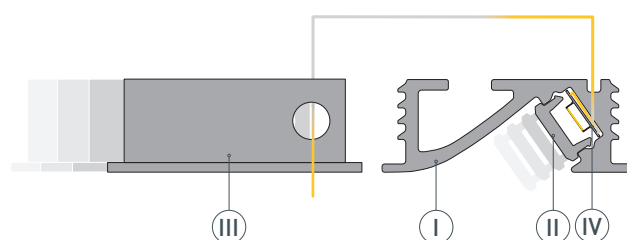

ПРИМЕНЕНИЕ

- Декоративное освещение.
- Контурная подсветка полок и ниш.
- Для светодиодных лент и линеек шириной до 5 мм.

5 мм

Встраиваемый

Черный

ПАРАМЕТРЫ

Артикул	048997
Модель	SL-BEVEL-W21-F-2000 ANOD BLACK
Цвет	 черный
Покрытие	анодированное
Форма (сечение)	с накладным фланцем
Назначение	для контурной подсветки
Размеры профиля	2000×24×8.8 мм
Ширина площадки для лент	5.6 мм
Рассеиваемая (отводимая) тепловая мощность* на 1 м	17 Вт

* При использовании светодиодных лент и линеек.

ЧЕРТЕЖ

РУКОВОДСТВО ПО МОНТАЖУ ПРОФИЛЯ

Установка профиля на поверхность
Необходимые компоненты:

- 1** / Подготовьте на поверхности паз для установки профиля. Выведите на поверхность кабель от источника питания для светодиодной ленты.

- 2** / Перед приклеиванием светодиодной ленты (IV) рекомендуется обезжирить поверхность профиля (I). Установите светодиодную ленту (IV) на профиль (I).

- 3** / Установите на профиль (I) экран (II). Пропустите кабель питания светодиодной ленты (IV) через отверстие в заглушке (III), затем установите заглушки (III) на профиль (I).

- 4** / Установите и зафиксируйте смонтированный профиль (I) в пазу с помощью клея-герметика. Подключите светодиодную ленту (IV) к источнику питания, строго соблюдая полярность, обозначенную на плате светодиодной ленты. Максимально допустимая для подключения длина отрезка светодиодной ленты указана в инструкции к светодиодной ленте. Для обеспечения равномерного свечения ленты по всей длине рекомендуется подавать питание на светодиодную ленту с двух сторон.